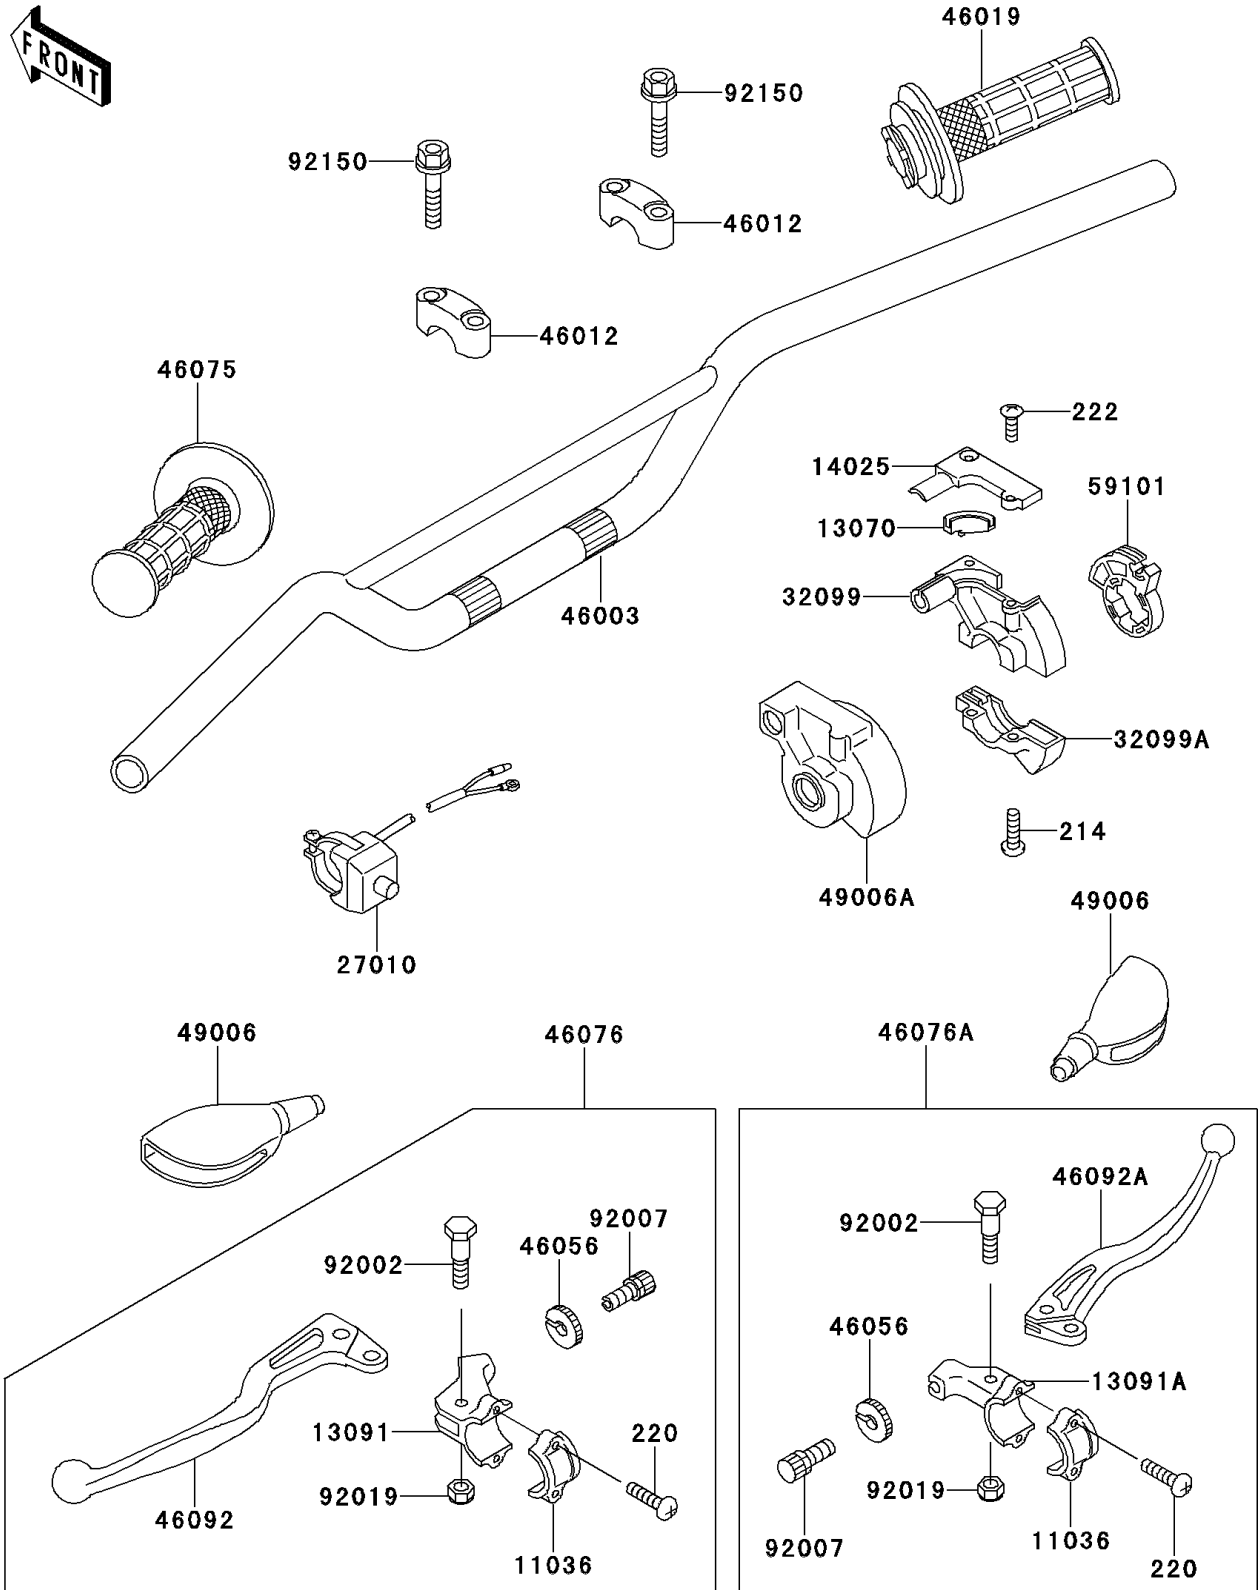

1991 KX60 PARTS DIAGRAM

Handlebar

F2310

1991 KX60 PARTS LIST

Handlebar

ITEM NAME	PART NUMBER	QUANTITY
SCREW-PAN+- (Ref # 214)	214C0518	2
SCREW-PAN-CROS (Ref # 220)	220C0514	4
SCREW-CSK-RD-CROS (Ref # 222)	222E0412	2
BRACKET-A,LEVER HOLDER (Ref # 11036)	11036-1297	2
GUIDE,THROTTLE (Ref # 13070)	13070-1074	1
HOLDER,CLUTCH LEVER (Ref # 13091)	13091-1131	1
HOLDER,BRAKE LEVER (Ref # 13091A)	13091-1135	1
COVER,THROTTLE CASE UPP (Ref # 14025)	14025-1646	1
SWITCH,ENGINE STOP (Ref # 27010)	27010-1161	1
CASE,THROTTLE UPP (Ref # 32099)	32099-1036	1
CASE,THROTTLE LWR (Ref # 32099A)	32099-1044	1
HANDLE (Ref # 46003)	46003-1309	1
HOLDER-HANDLE (Ref # 46012)	46012-1191	2
GRIP-ASSY,THROTTLE (Ref # 46019)	46019-1054	1
NUT,CABLE ADJUST (Ref # 46056)	46056-006	2
GRIP,LH (Ref # 46075)	46075-1024	1
LEVER-ASSY-GRIP,LH (Ref # 46076)	46076-1106	1
LEVER-ASSY-GRIP,RH (Ref # 46076A)	46076-1107	1
LEVER-GRIP,CLUTCH (Ref # 46092)	46092-1047	1
LEVER-GRIP,BRAKE (Ref # 46092A)	46092-1048	1
BOOT,LEVER HOLDER (Ref # 49006)	49006-1017	2
BOOT,THROTTLE CASE (Ref # 49006A)	49006-1097	1
REEL,THROTTLE (Ref # 59101)	59101-1110	1
BOLT,LEVER SET (Ref # 92002)	92002-1150	2
SCREW,CABLE ADJUST,7MM (Ref # 92007)	92007-1143	2
NUT,LOCK,6MM (Ref # 92019)	92019-008	2
BOLT,FLANGED,8X30 (Ref # 92150)	92150-1455	4