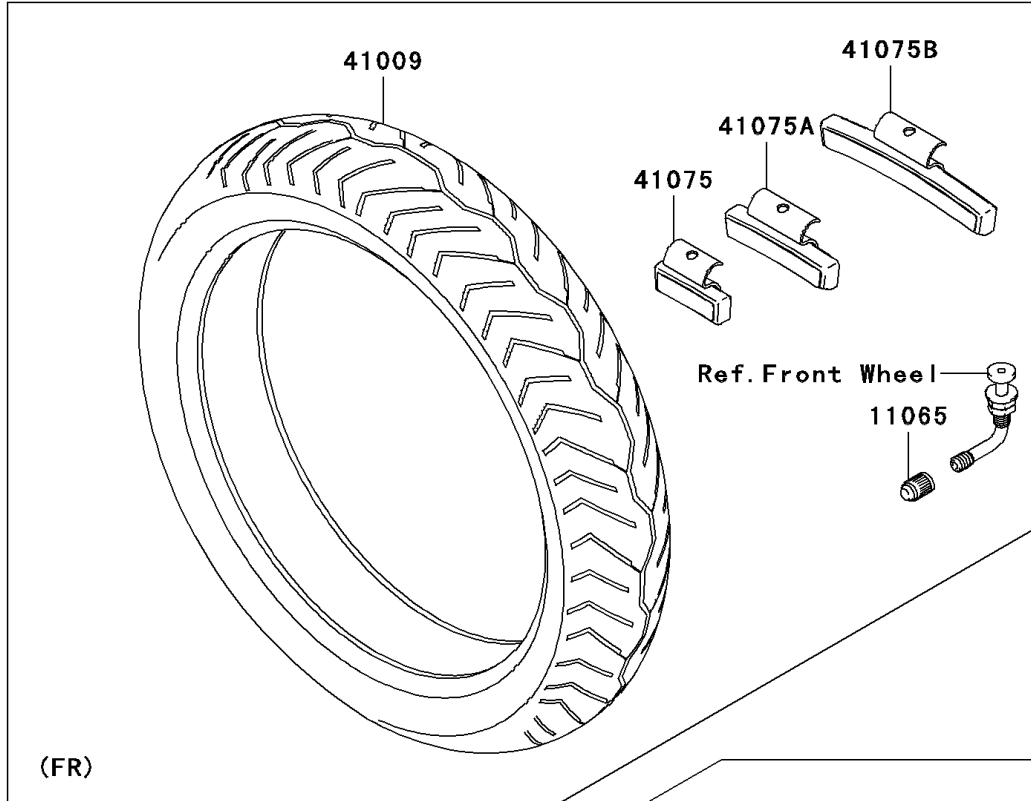

# 2008 Vulcan® 1600 Nomad™ PARTS DIAGRAM

Tires

F2210

# 2008 Vulcan® 1600 Nomad™ PARTS LIST

Tires

ITEM NAME	PART NUMBER	QUANTITY
-----------	-------------	----------