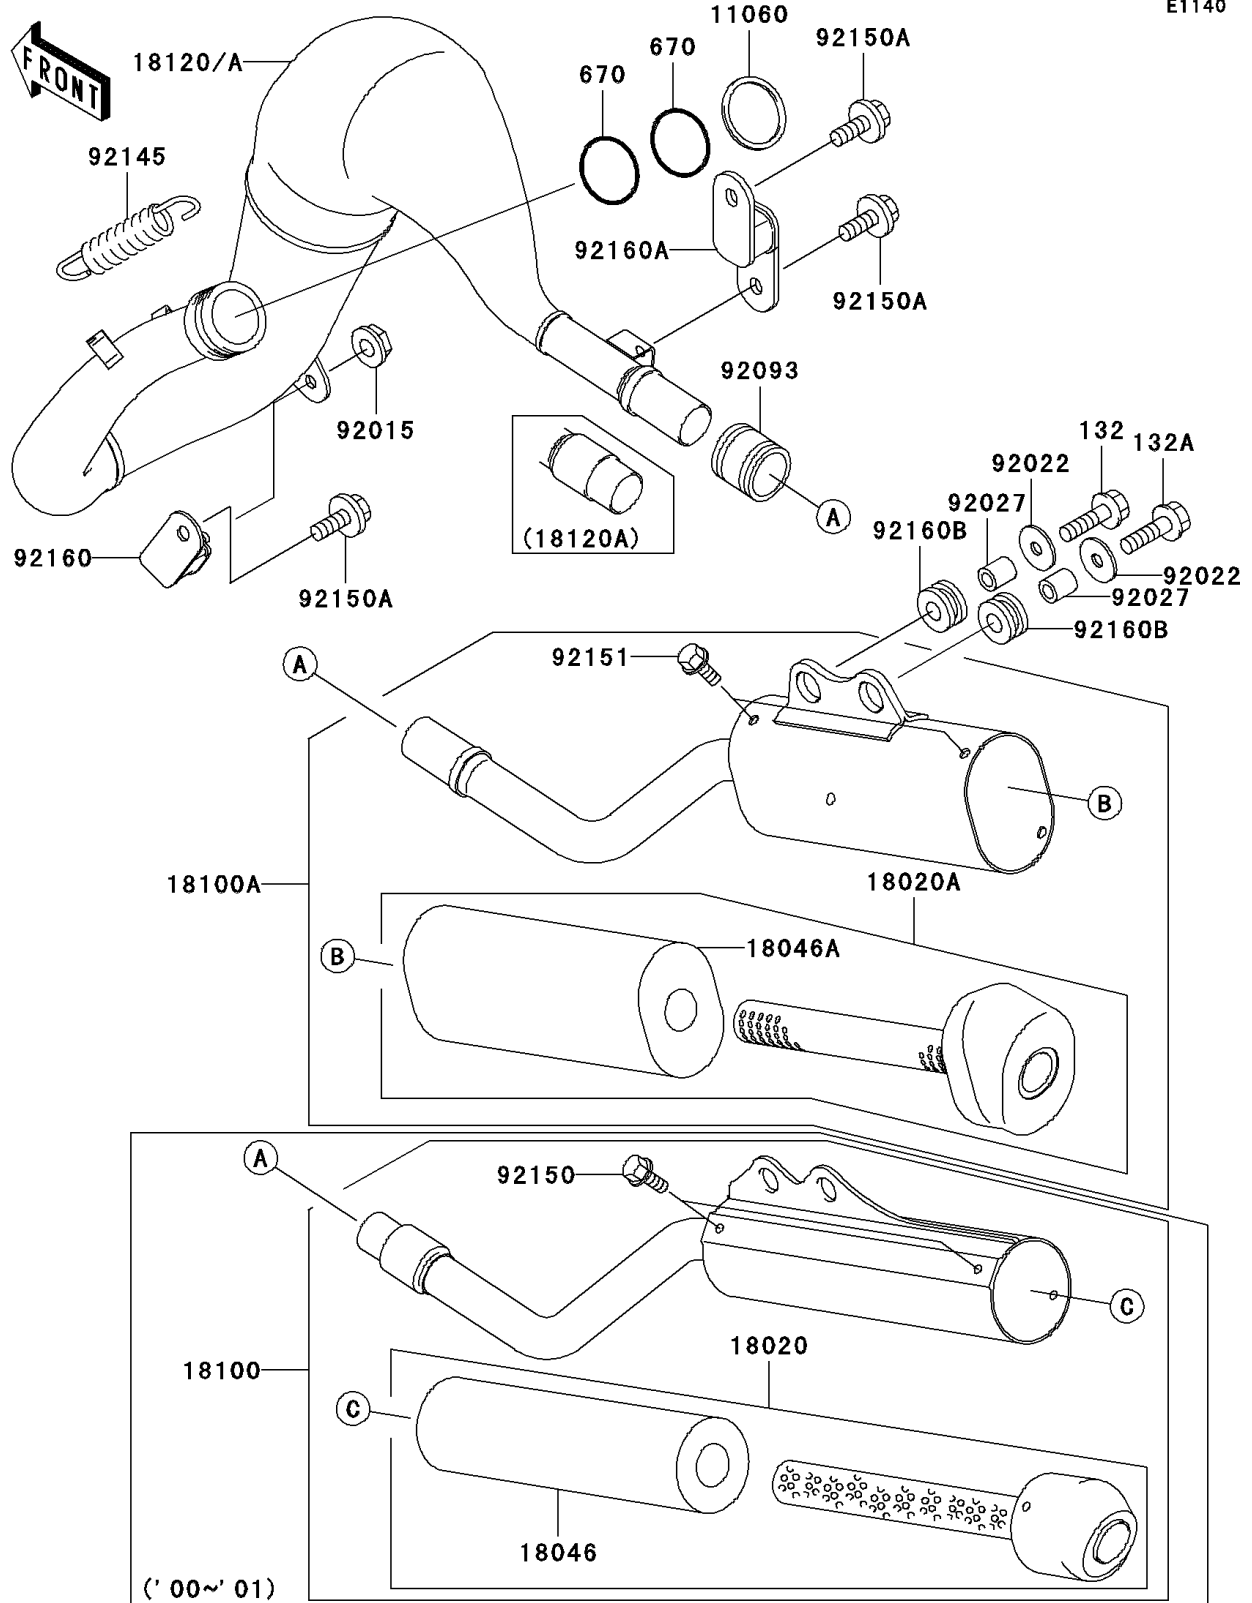

2003 KX65 PARTS DIAGRAM

Muffler(s)

E1140

2003 KX65 PARTS LIST

Muffler(s)

ITEM NAME	PART NUMBER	QUANTITY
BOLT-FLANGED-SMALL (Ref # 132)	132G0625	1
BOLT-FLANGED-SMALL (Ref # 132A)	132G0635	1
O RING,32MM (Ref # 670)	670E3032	2
GASKET,EXHAUST (Ref # 11060)	11060-1922	1
BAFFLE (Ref # 18020A)	18020-1284	1
WOOL,BAFFLE (Ref # 18046A)	18046-1587	1
BODY-ASSY-MUFFLER (Ref # 18100A)	18100-1092	1
CHAMBER-EXHAUST (Ref # 18120A)	18120-1116	1
NUT,FLANGED,6MM (Ref # 92015)	92015-1078	1
WASHER,6.5X22X1.6 (Ref # 92022)	92022-237	2
COLLAR,6.8X10X11.5 (Ref # 92027)	92027-1210	2
SEAL (Ref # 92093)	92093-1511	1
SPRING,EXHAUST CONNECTING (Ref # 92145)	92145-1340	2
BOLT,6X12 (Ref # 92150A)	92150-1435	3
BOLT,6X10 (Ref # 92151)	92151-1822	4
DAMPER,MUFFLER,FR (Ref # 92160)	92160-1176	1
DAMPER,MUFFLER,RR (Ref # 92160A)	92160-1201	1
DAMPER,MUFFLER FITTING (Ref # 92160B)	92160-1913	2