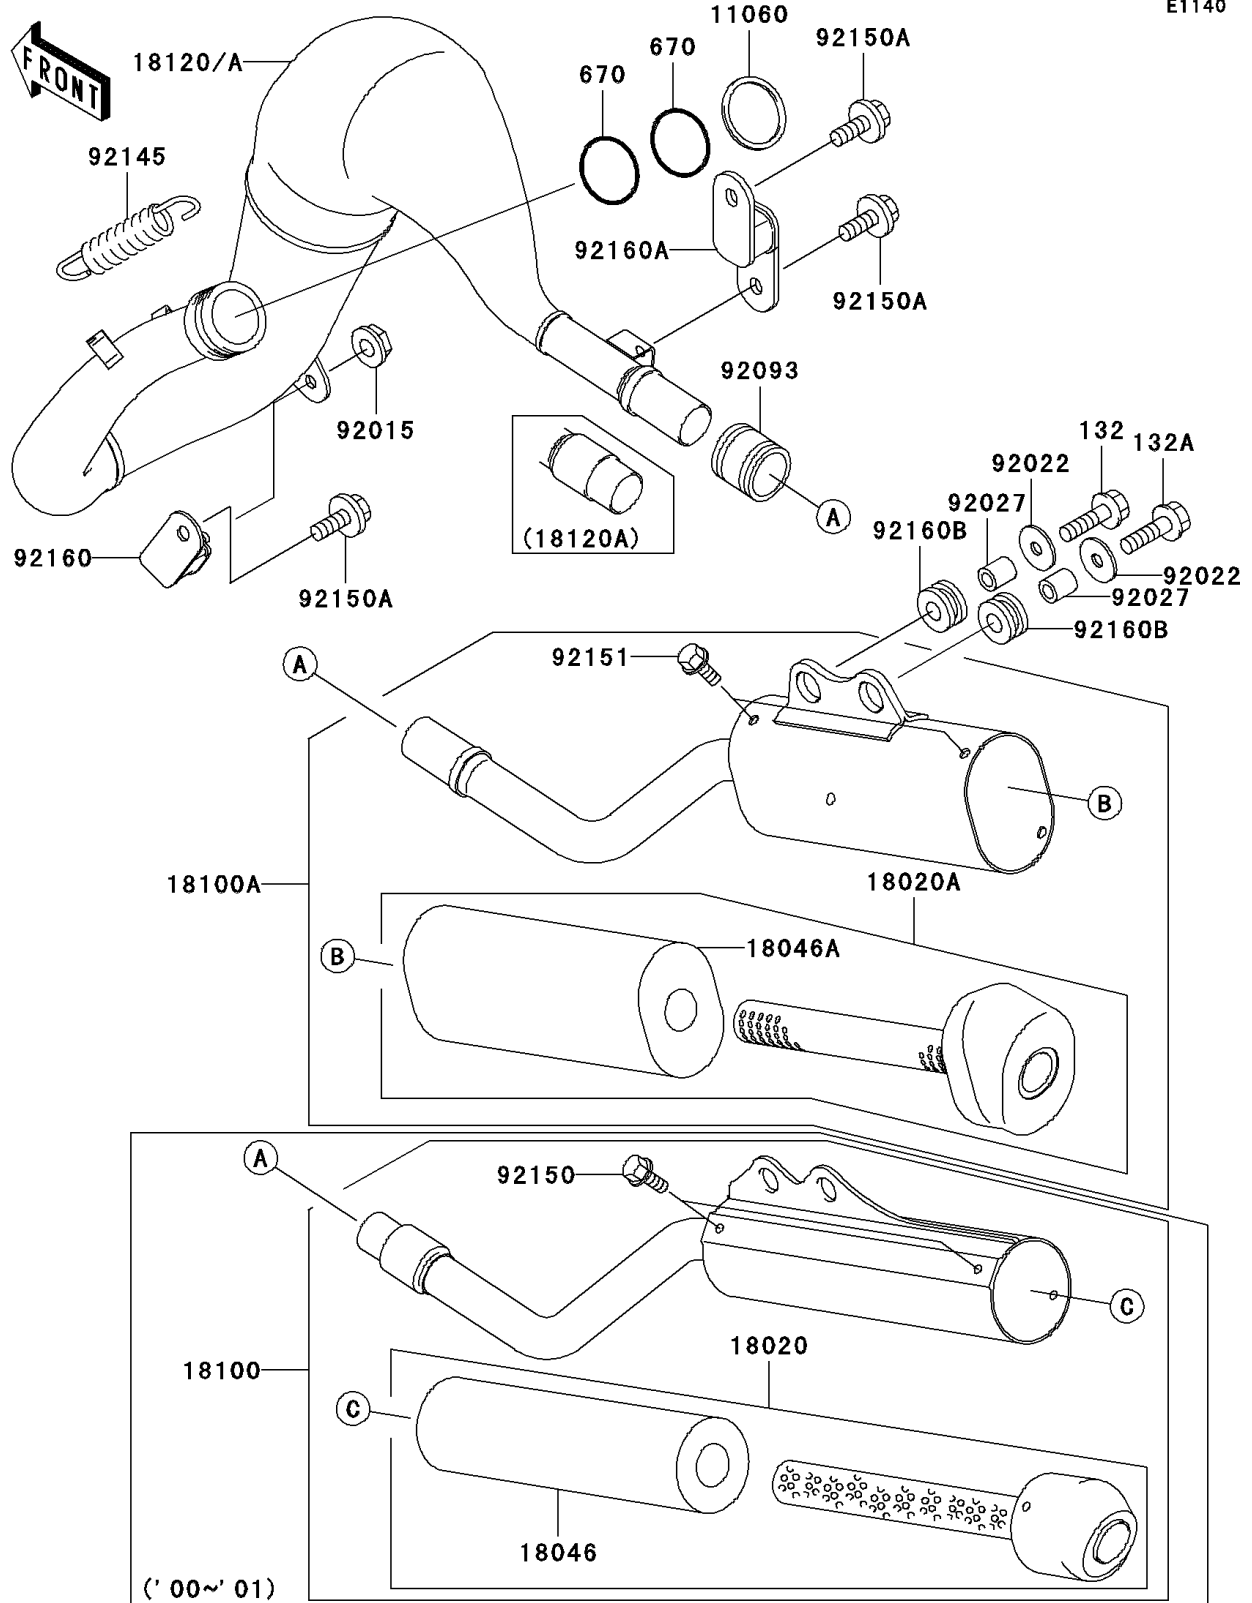

2004 KX65 PARTS DIAGRAM

Muffler(s)

E1140

2004 KX65 PARTS LIST

Muffler(s)

ITEM NAME	PART NUMBER	QUANTITY
BOLT-FLANGED-SMALL (Ref # 132)	132G0625	1
BOLT-FLANGED-SMALL (Ref # 132A)	132G0635	1
O RING,32MM (Ref # 670)	670E3032	2
GASKET,EXHAUST (Ref # 11060)	11060-1922	1
BAFFLE (Ref # 18020A)	18020-1284	1
WOOL,BAFFLE (Ref # 18046A)	18046-1587	1
BODY-ASSY-MUFFLER (Ref # 18100A)	18100-1092	1
CHAMBER-EXHAUST (Ref # 18120A)	18120-1116	1
NUT,FLANGED,6MM (Ref # 92015)	92015-1078	1
WASHER,6.5X22X1.6 (Ref # 92022)	92022-237	2
COLLAR,6.8X10X11.5 (Ref # 92027)	92027-1210	2
SEAL (Ref # 92093)	92093-1511	1
SPRING,EXHAUST CONNECTING (Ref # 92145)	92145-1340	2
BOLT,6X12 (Ref # 92150A)	92150-1435	3
BOLT,6X10 (Ref # 92151)	92151-1822	4
DAMPER,MUFFLER,FR (Ref # 92160)	92160-1176	1
DAMPER,MUFFLER,RR (Ref # 92160A)	92160-1201	1
DAMPER,MUFFLER FITTING (Ref # 92160B)	92160-1913	2