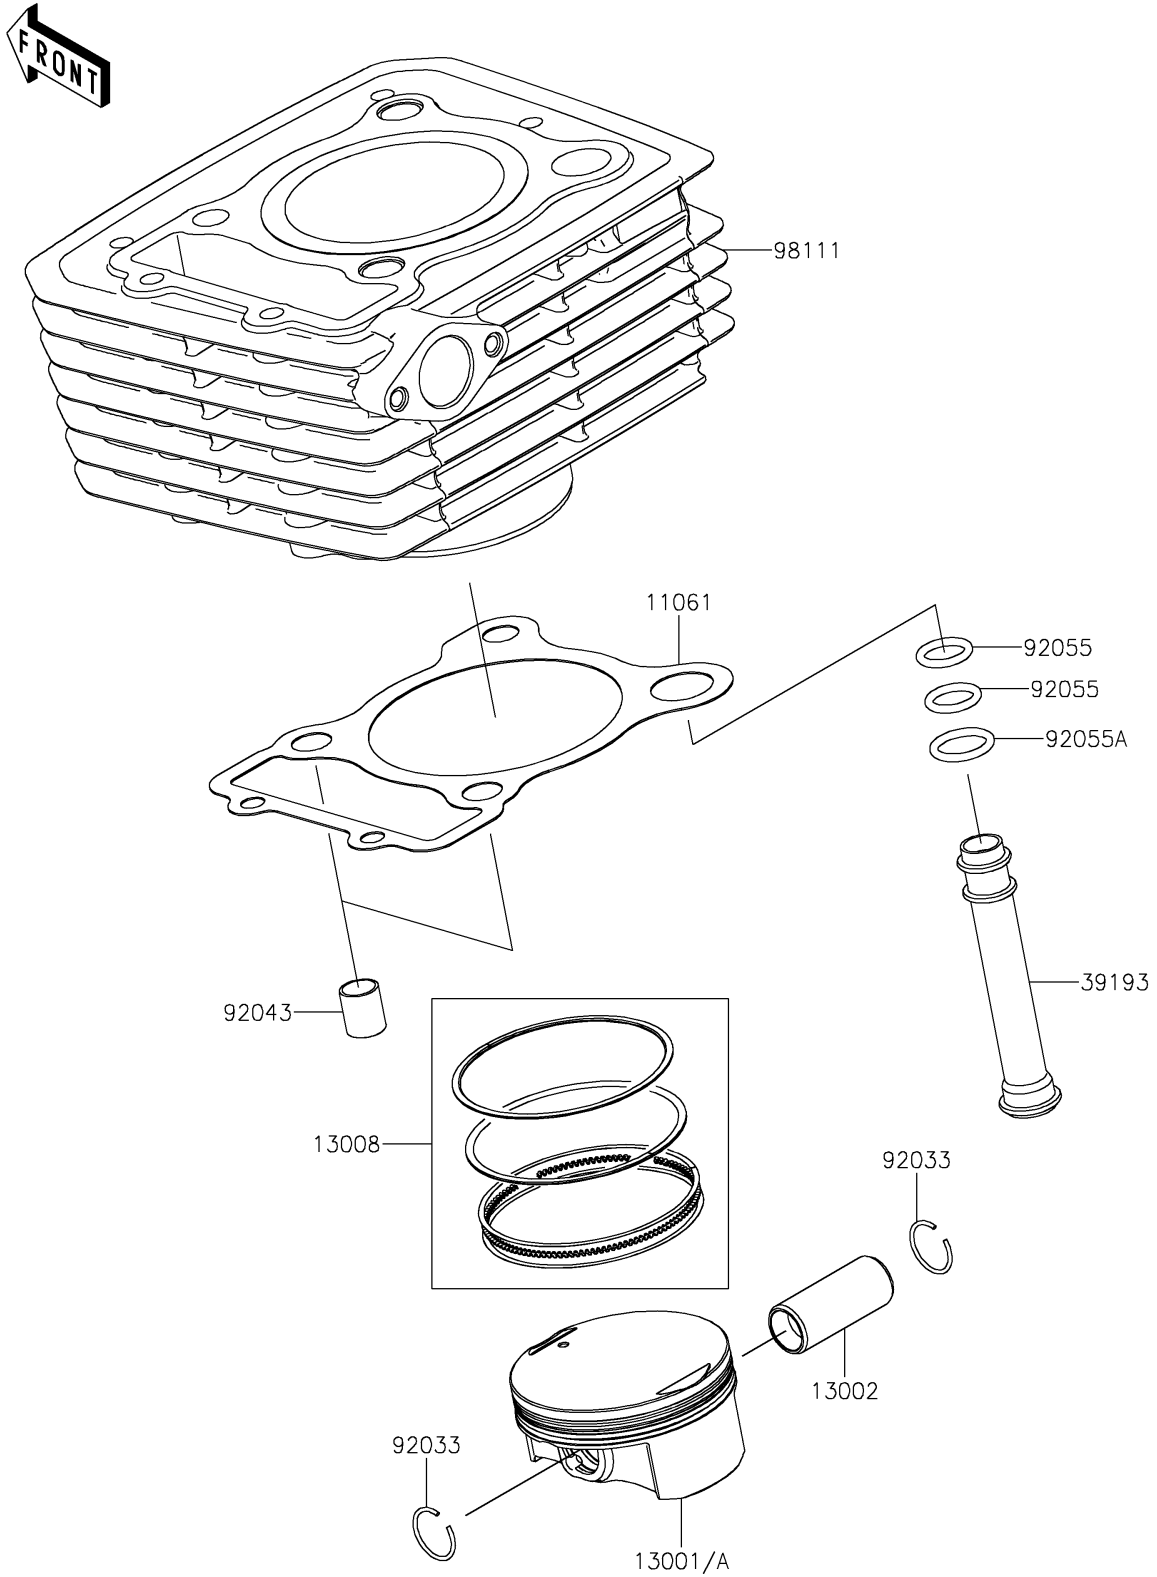

2021 KLX® 230R PARTS DIAGRAM

Cylinder/Piston(s)

E1120

2021 KLX® 230R PARTS LIST

Cylinder/Piston(s)

ITEM NAME	PART NUMBER	QUANTITY
GASKET,CYLINDER BASE (Ref # 11061)	11061-1298	1
PISTON-ENGINE (Ref # 13001)	13001-0804	1
PIN-PISTON (Ref # 13002)	13002-0718	1
RING-SET-PISTON (Ref # 13008)	13008-0580	1
PIPE-OIL (Ref # 39193)	39193-0586	1
RING-SNAP,PISTON PIN (Ref # 92033)	92033-0732	2
PIN,10.1X12X14 (Ref # 92043)	92043-4009	2
RING-O,12.3X2.4 (Ref # 92055)	92055-0918	2
RING-O,14.8X2.4 (Ref # 92055A)	92055-0919	1
CYLINDER-COMP-ENGINE (Ref # 98111)	98111-0046	1