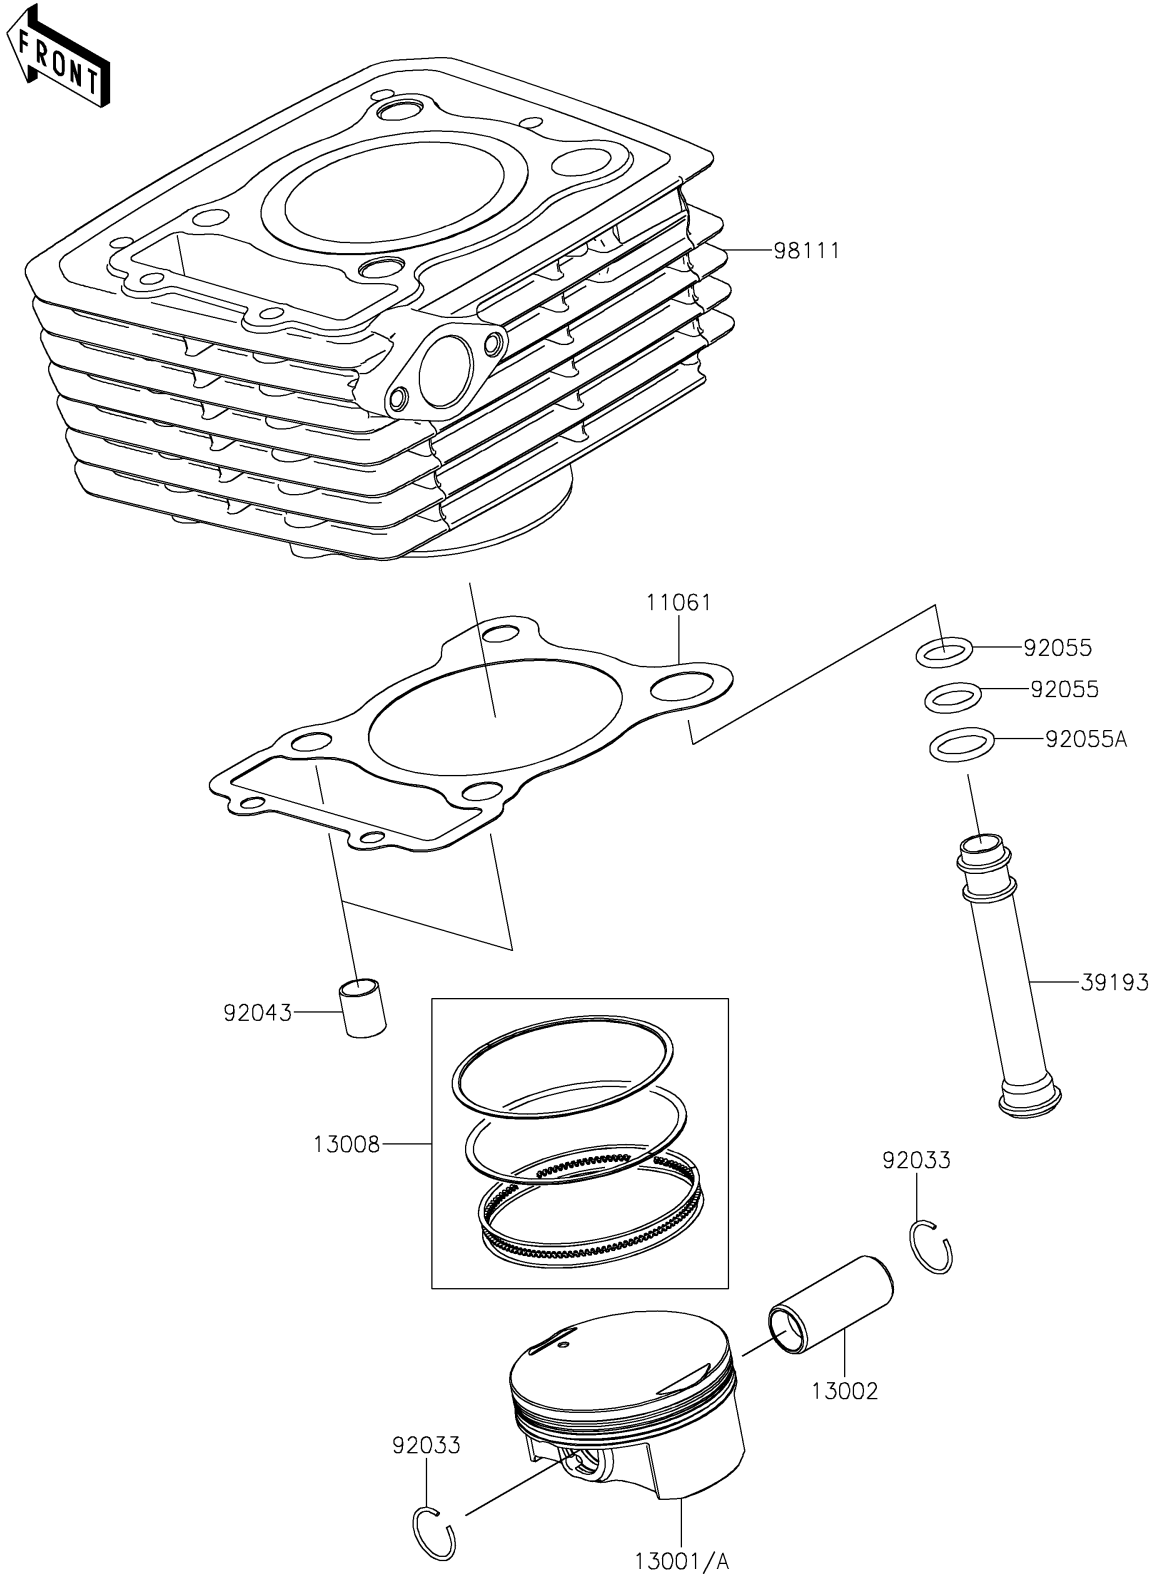

# 2021 KLX® 230R PARTS DIAGRAM

Cylinder/Piston(s)

E1120

## 2021 KLX® 230R PARTS LIST

### Cylinder/Piston(s)

ITEM NAME	PART NUMBER	QUANTITY
GASKET,CYLINDER BASE (Ref # 11061)	11061-1298	1
PISTON-ENGINE (Ref # 13001)	13001-0804	1
PIN-PISTON (Ref # 13002)	13002-0718	1
RING-SET-PISTON (Ref # 13008)	13008-0580	1
PIPE-OIL (Ref # 39193)	39193-0586	1
RING-SNAP,PISTON PIN (Ref # 92033)	92033-0732	2
PIN,10.1X12X14 (Ref # 92043)	92043-4009	2
RING-O,12.3X2.4 (Ref # 92055)	92055-0918	2
RING-O,14.8X2.4 (Ref # 92055A)	92055-0919	1
CYLINDER-COMP-ENGINE (Ref # 98111)	98111-0046	1