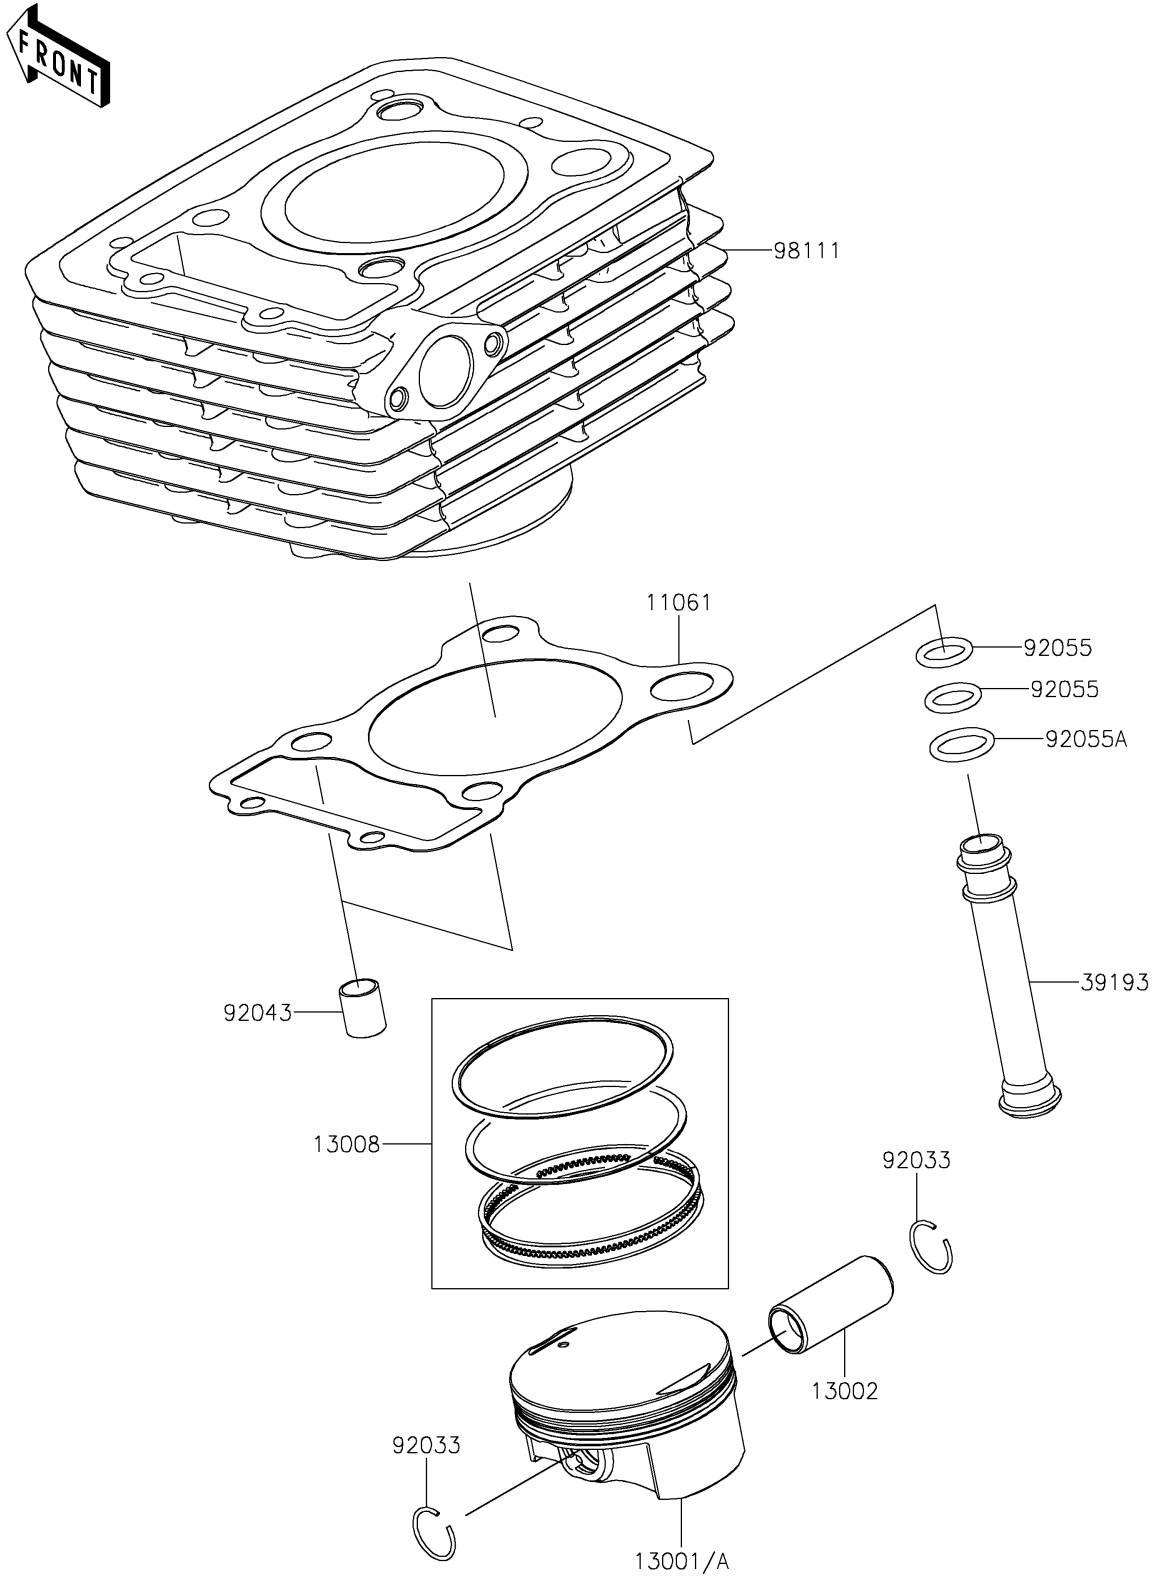

2022 KLX® 230R PARTS DIAGRAM

Cylinder/Piston(s)

E1120

2022 KLX® 230R PARTS LIST

Cylinder/Piston(s)

ITEM NAME	PART NUMBER	QUANTITY
GASKET,CYLINDER BASE (Ref # 11061)	11061-1298	1
PISTON-ENGINE (Ref # 13001)	13001-0804	1
PIN-PISTON (Ref # 13002)	13002-0718	1
RING-SET-PISTON (Ref # 13008)	13008-0580	1
PIPE-OIL (Ref # 39193)	39193-0586	1
RING-SNAP,PISTON PIN (Ref # 92033)	92033-0732	2
PIN,10.1X12X14 (Ref # 92043)	92043-4009	2
RING-O,12.3X2.4 (Ref # 92055)	92055-0918	2
RING-O,14.8X2.4 (Ref # 92055A)	92055-0919	1
CYLINDER-COMP-ENGINE (Ref # 98111)	98111-0046	1