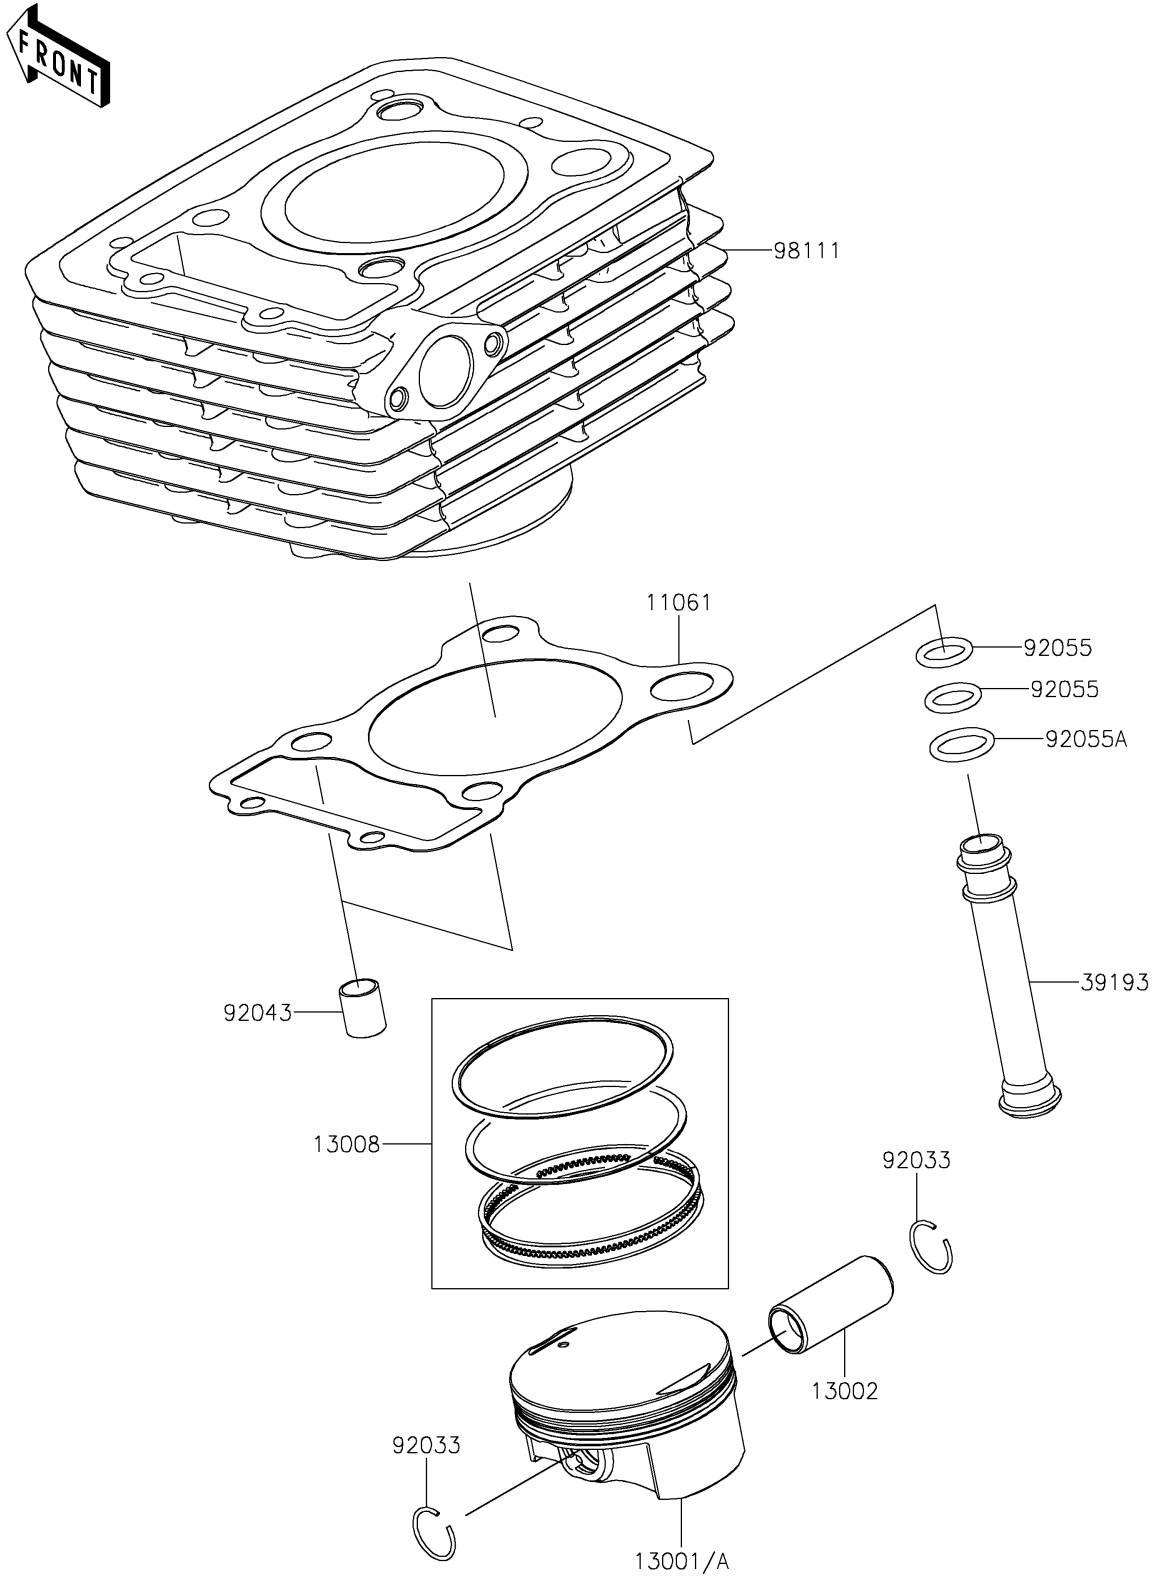

2021 KLX® 230R PARTS DIAGRAM

Cylinder/Piston(s)

E1120

2021 KLX® 230R PARTS LIST

Cylinder/Piston(s)

ITEM NAME	PART NUMBER	QUANTITY
-----------	-------------	----------