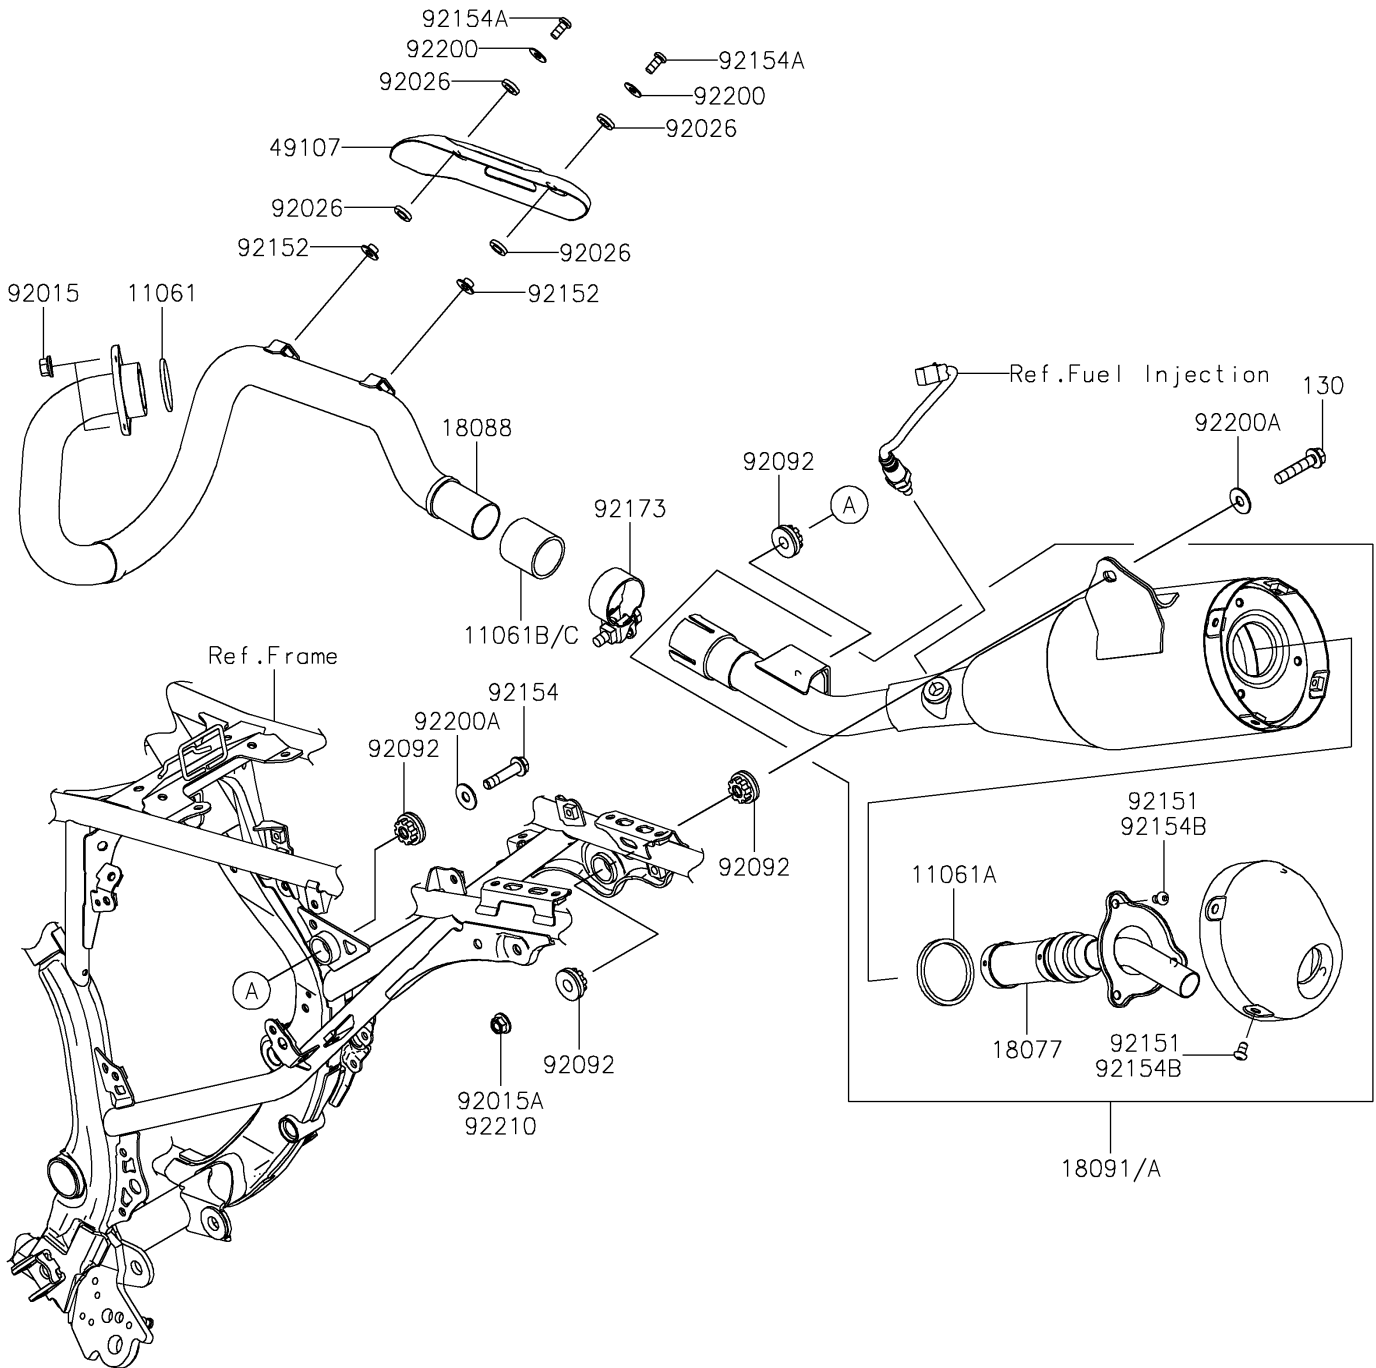

2021 KLX® 230R PARTS DIAGRAM

Muffler(s)

E1140

2021 KLX® 230R PARTS LIST

Muffler(s)

ITEM NAME	PART NUMBER	QUANTITY
-----------	-------------	----------