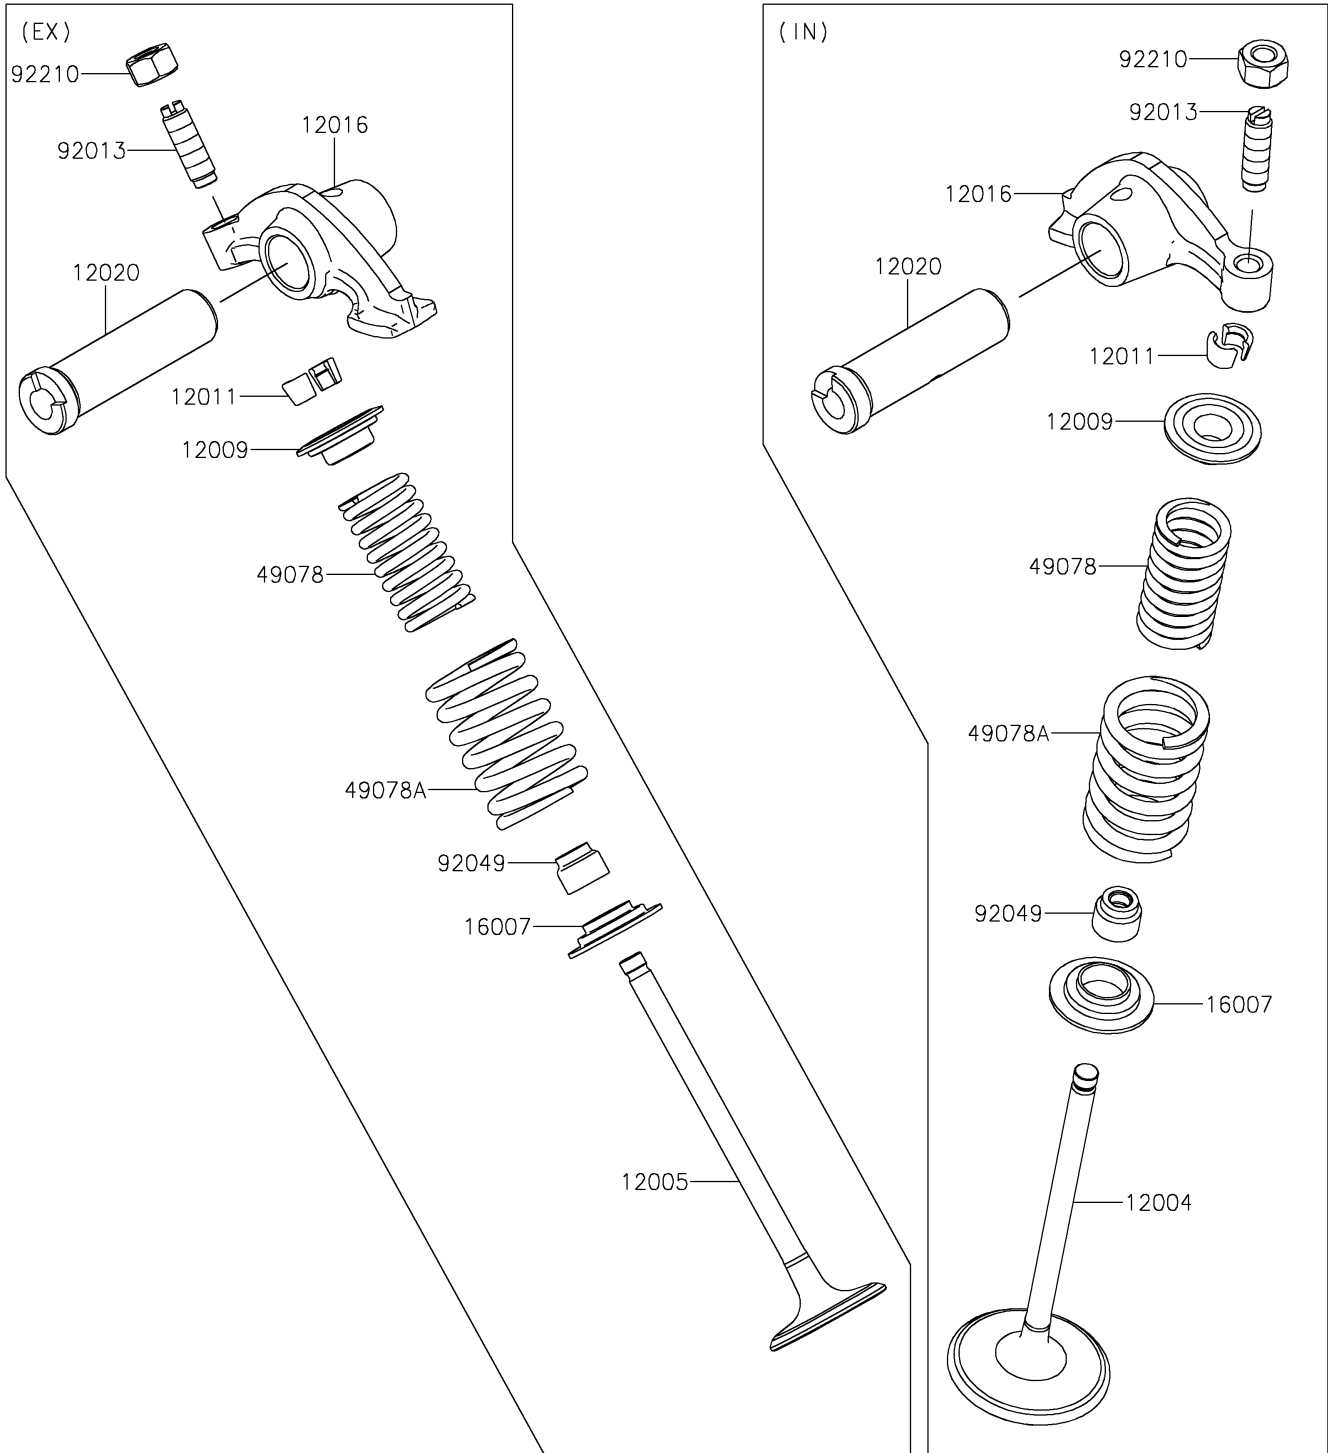

# 2022 KLX® 230R PARTS DIAGRAM

Valve(s)

E1210

# 2022 KLX® 230R PARTS LIST

Valve(s)

| ITEM NAME | PART NUMBER | QUANTITY |
|-----------|-------------|----------|
|-----------|-------------|----------|