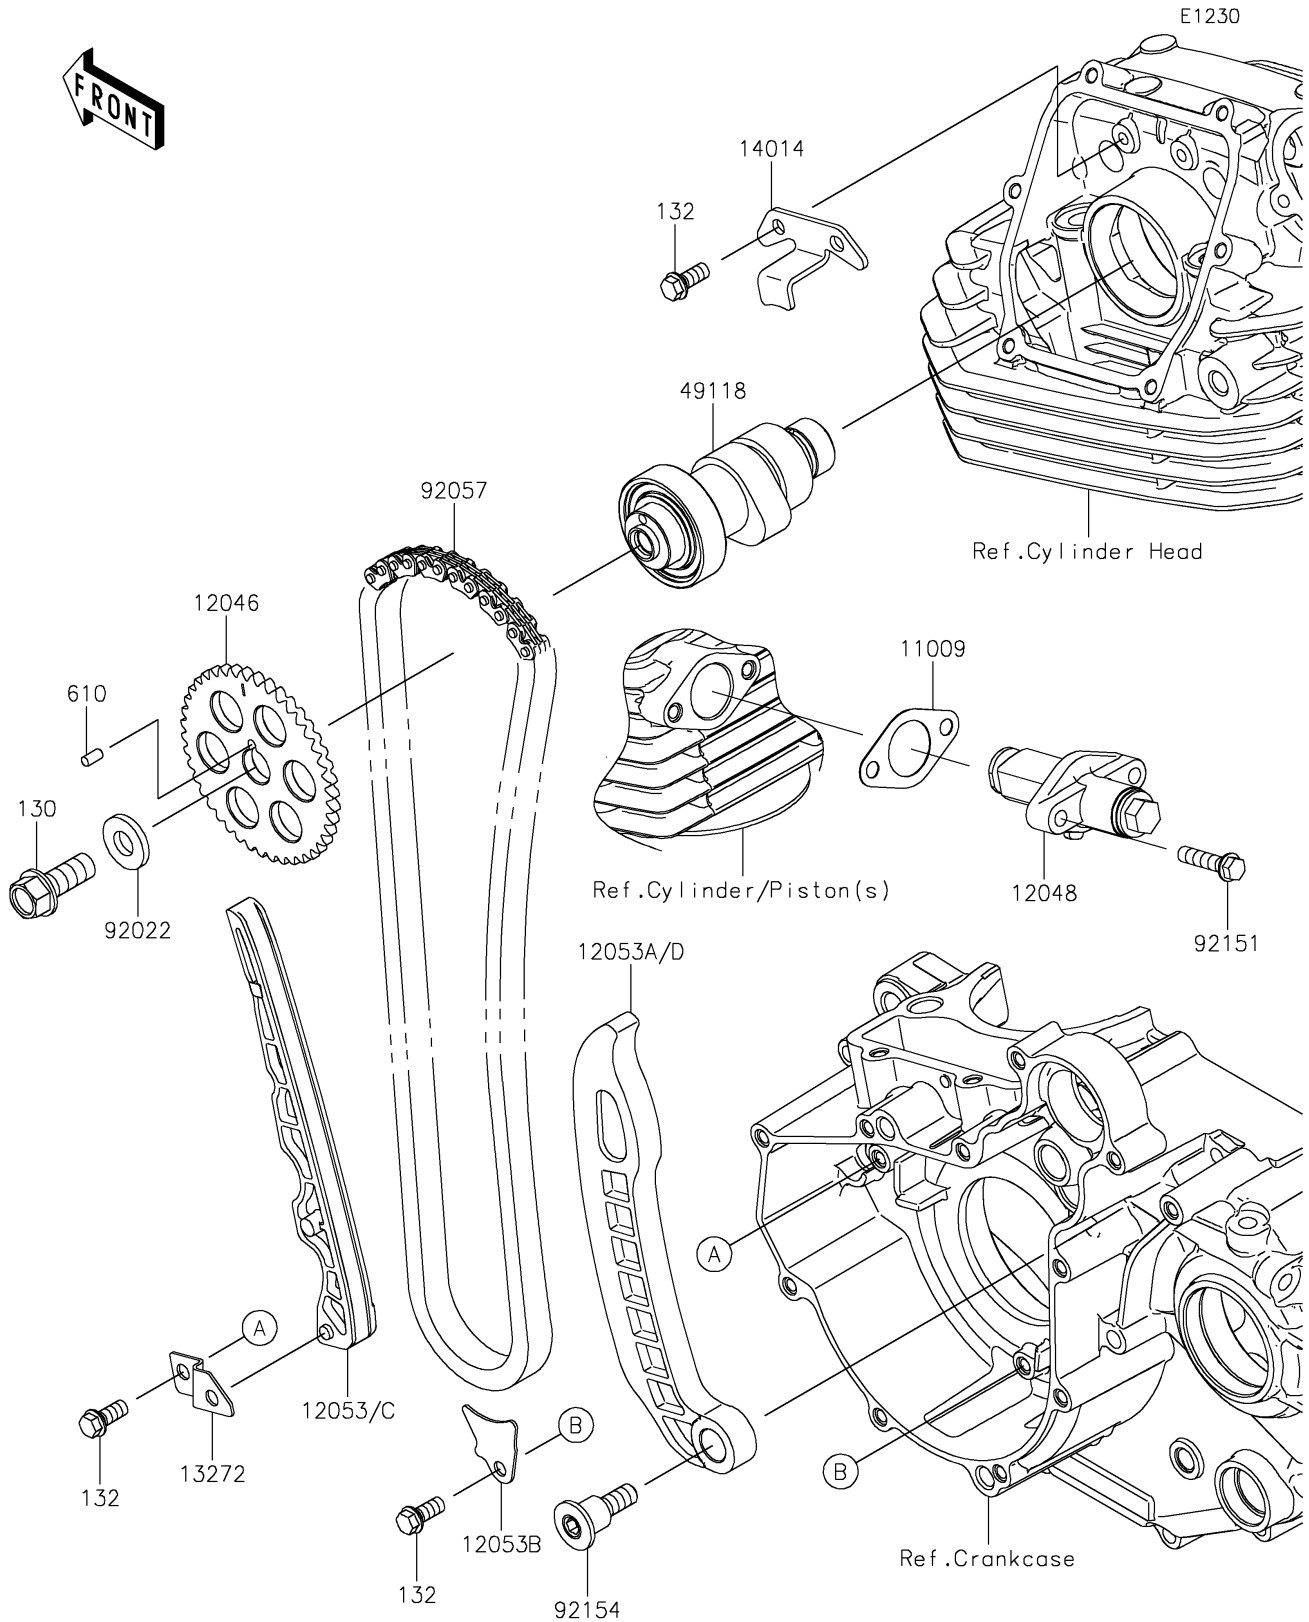

2021 KLX® 230R PARTS DIAGRAM

Camshaft(s)/Tensioner

2021 KLX® 230R PARTS LIST

Camshaft(s)/Tensioner

ITEM NAME	PART NUMBER	QUANTITY
GASKET,TENSIONER (Ref # 11009)	11009-1858	1
SPROCKET,42T (Ref # 12046)	12046-0615	1
TENSIONER-ASSY (Ref # 12048)	12048-1113	1
GUIDE-CHAIN,FR (Ref # 12053)	12053-0273	1
GUIDE-CHAIN,RR (Ref # 12053A)	12053-0274	1
GUIDE-CHAIN,LWR (Ref # 12053B)	12053-0275	1
PLATE,CHAIN GUIDE (Ref # 13272)	13272-2626	1
PLATE-POSITION (Ref # 14014)	14014-0578	1
CAMSHAFT-COMP (Ref # 49118)	49118-0970	1
WASHER,10X22X3 (Ref # 92022)	92022-1365	1
CHAIN,CAM,92RH2010-110M (Ref # 92057)	92057-0764	1
BOLT,FLANGED-SMALL,6X25 (Ref # 92151)	92151-1930	2
BOLT (Ref # 92154)	92154-1307	1
BOLT-FLANGED,10X25 (Ref # 130)	130BA1025	1
BOLT-FLANGED-SMALL,6X14 (Ref # 132)	132BD0614	4
ROLLER,4X8 (Ref # 610)	610A0408	1