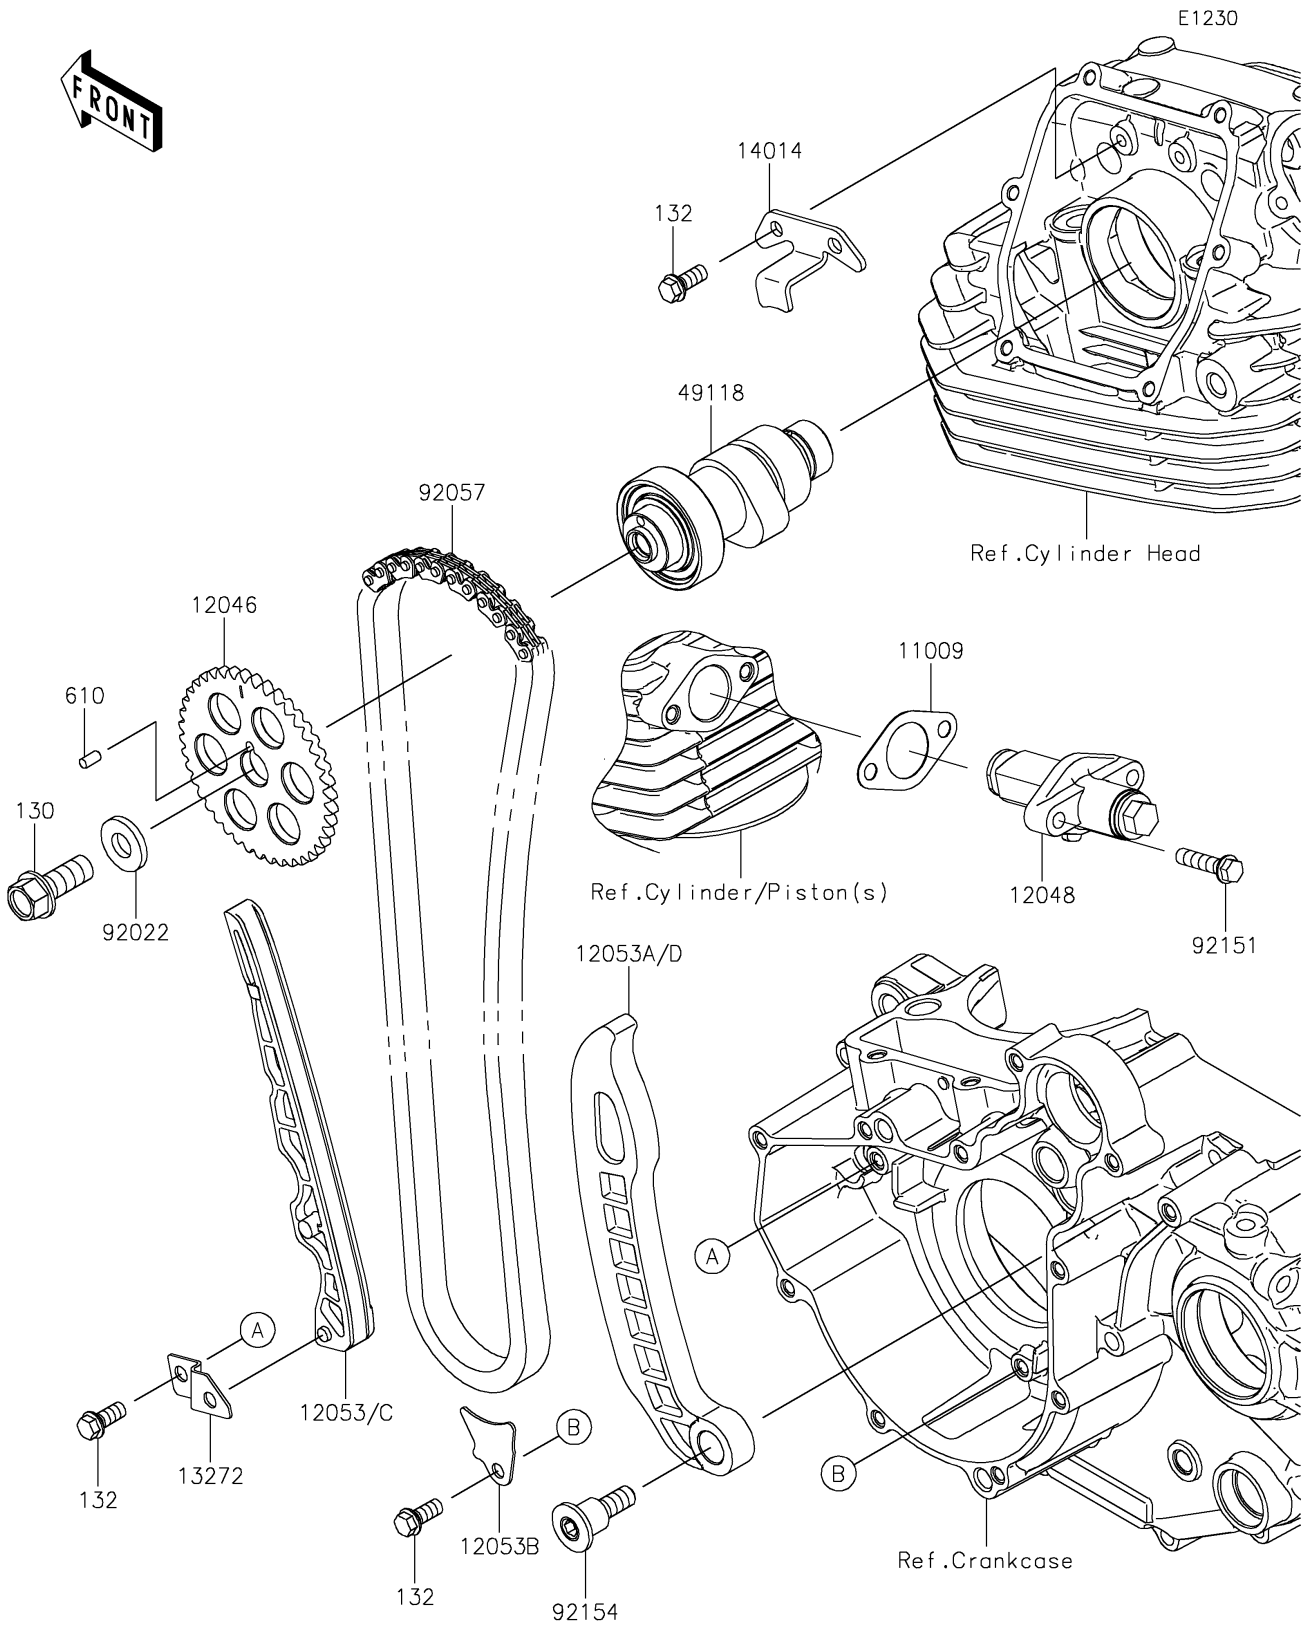

# 2021 KLX® 230R PARTS DIAGRAM

Camshaft(s)/Tensioner

## 2021 KLX® 230R PARTS LIST

### Camshaft(s)/Tensioner

ITEM NAME	PART NUMBER	QUANTITY
GASKET,TENSIONER (Ref # 11009)	11009-1858	1
SPROCKET,42T (Ref # 12046)	12046-0615	1
TENSIONER-ASSY (Ref # 12048)	12048-1113	1
GUIDE-CHAIN,FR (Ref # 12053)	12053-0273	1
GUIDE-CHAIN,RR (Ref # 12053A)	12053-0274	1
GUIDE-CHAIN,LWR (Ref # 12053B)	12053-0275	1
PLATE,CHAIN GUIDE (Ref # 13272)	13272-2626	1
PLATE-POSITION (Ref # 14014)	14014-0578	1
CAMSHAFT-COMP (Ref # 49118)	49118-0970	1
WASHER,10X22X3 (Ref # 92022)	92022-1365	1
CHAIN,CAM,92RH2010-110M (Ref # 92057)	92057-0764	1
BOLT,FLANGED-SMALL,6X25 (Ref # 92151)	92151-1930	2
BOLT (Ref # 92154)	92154-1307	1
BOLT-FLANGED,10X25 (Ref # 130)	130BA1025	1
BOLT-FLANGED-SMALL,6X14 (Ref # 132)	132BD0614	4
ROLLER,4X8 (Ref # 610)	610A0408	1