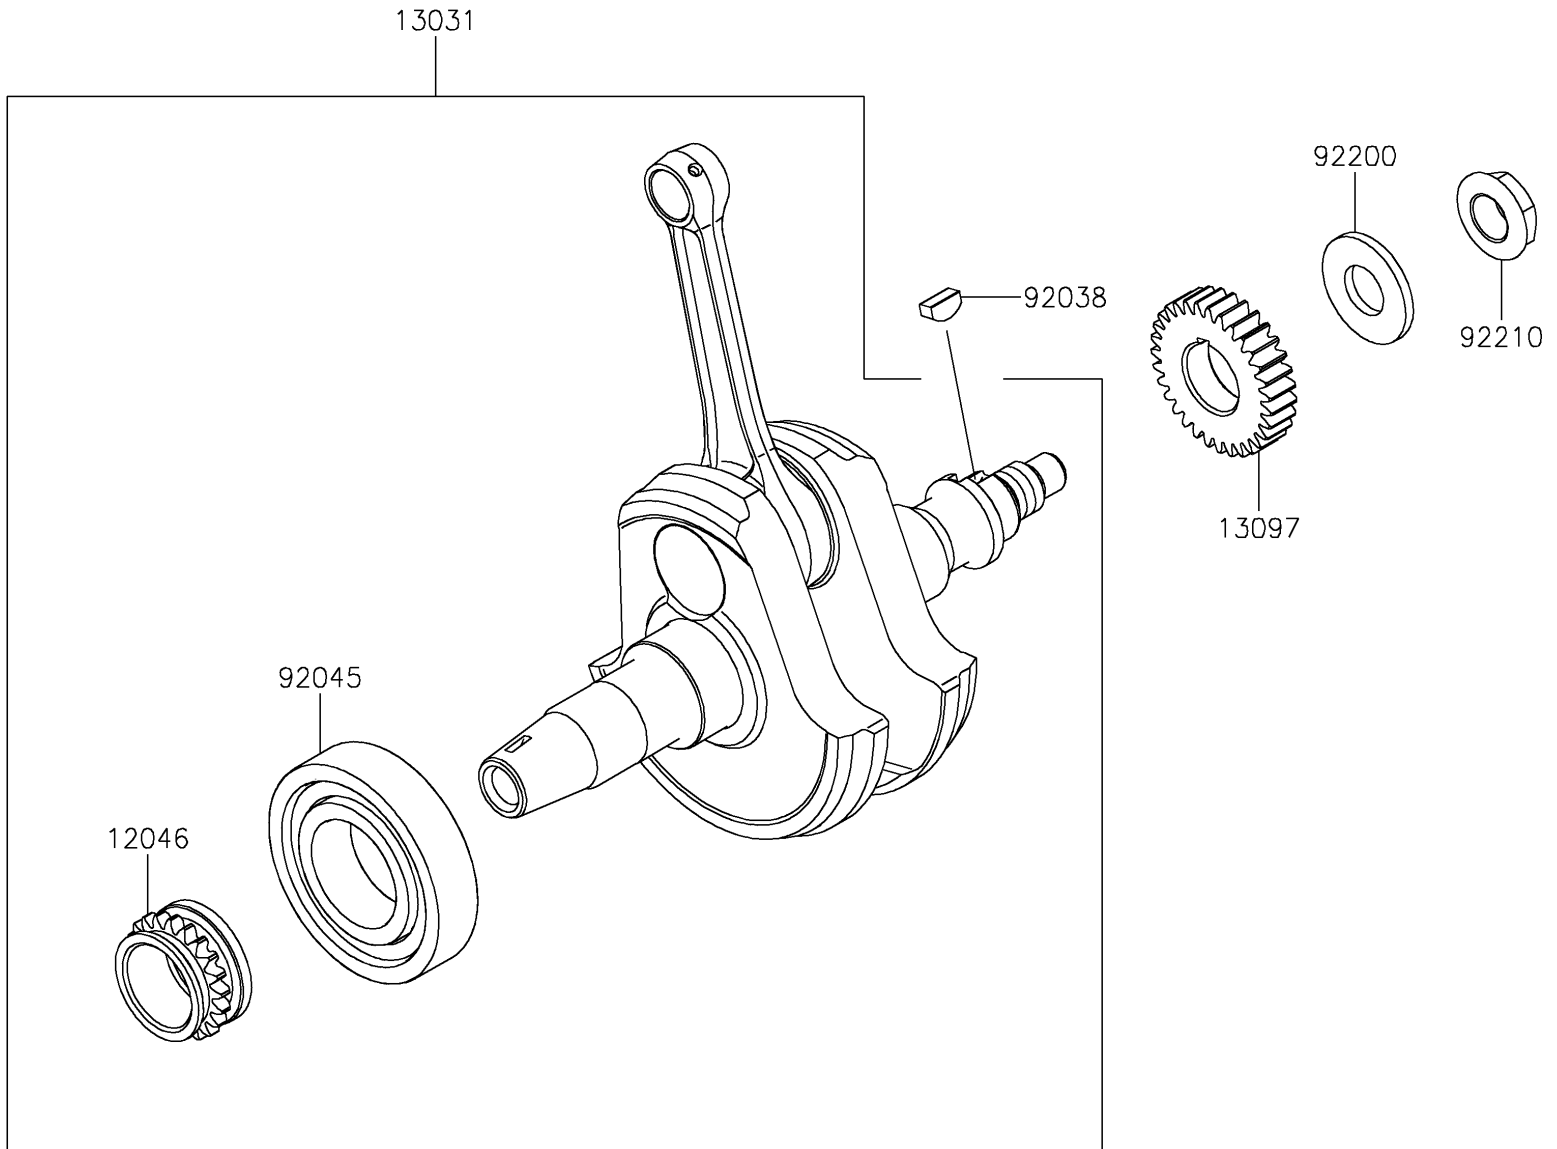

# 2021 KLX® 230R PARTS DIAGRAM

Crankshaft

E1321

# 2021 KLX® 230R PARTS LIST

Crankshaft

ITEM NAME	PART NUMBER	QUANTITY
-----------	-------------	----------