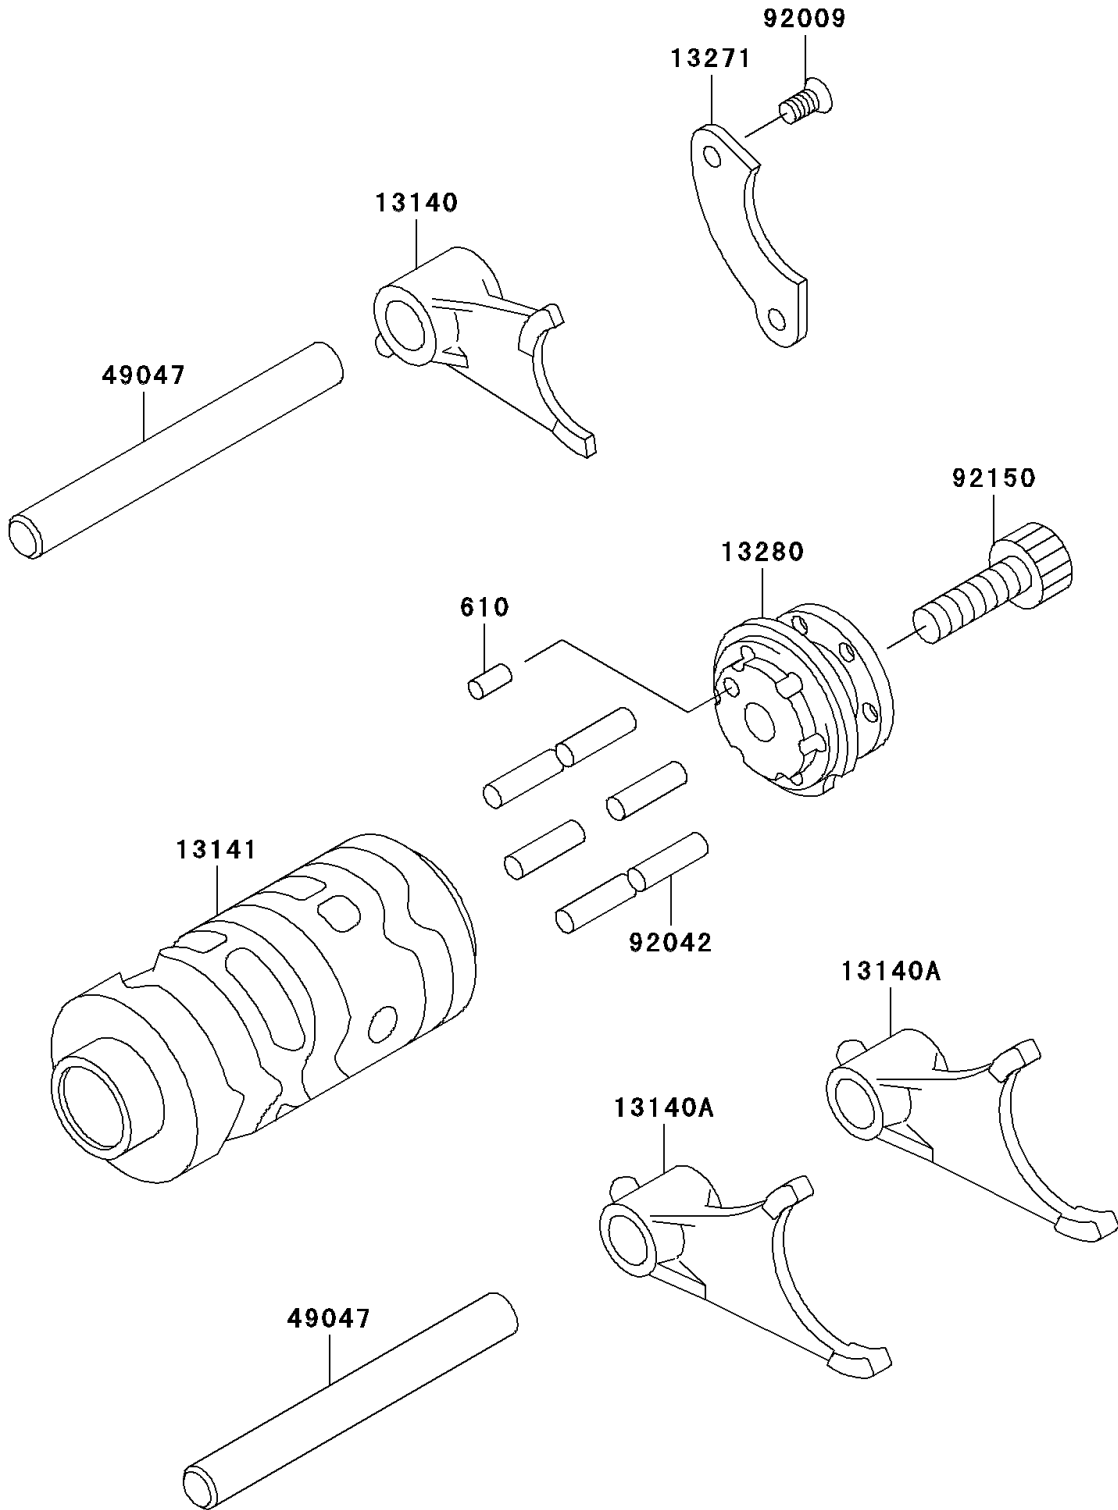

2001 KX65 PARTS DIAGRAM

Gear Change Drum/Shift Fork(s)

E1362

2001 KX65 PARTS LIST

Gear Change Drum/Shift Fork(s)

ITEM NAME	PART NUMBER	QUANTITY
ROLLER,4X8 (Ref # 610)	610A0408	1
FORK-SHIFT,INPUT (Ref # 13140)	13140-1300	1
FORK-SHIFT,OUTPUT (Ref # 13140A)	13140-1301	2
DRUM-CHANGE (Ref # 13141)	13141-1220	1
PLATE (Ref # 13271)	13271-1417	1
HOLDER (Ref # 13280)	13280-1179	1
ROD-SHIFT,10X90 (Ref # 49047)	49047-1009	2
SCREW,6X14 (Ref # 92009)	92009-1862	1
PIN,DOWEL,4X15.8 (Ref # 92042)	92042-014	6
BOLT,SOCKET,8X30 (Ref # 92150)	92150-1604	1