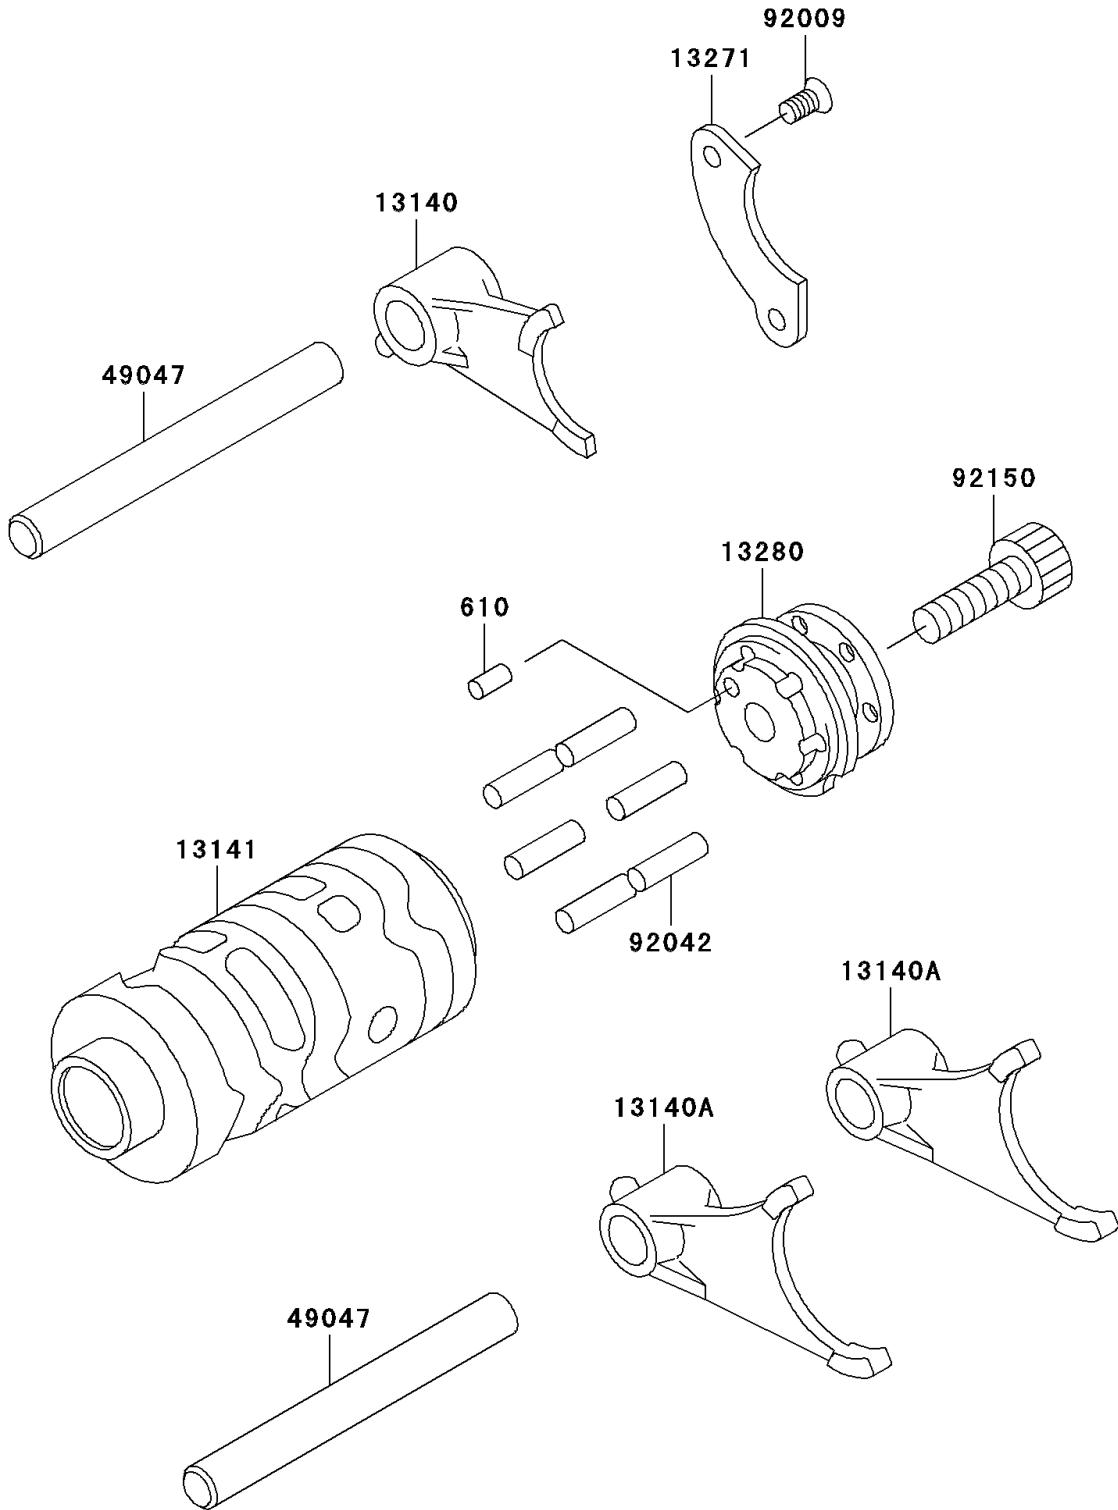

2003 KX65 PARTS DIAGRAM

Gear Change Drum/Shift Fork(s)

E1362

2003 KX65 PARTS LIST

Gear Change Drum/Shift Fork(s)

ITEM NAME	PART NUMBER	QUANTITY
ROLLER,4X8 (Ref # 610)	610A0408	1
FORK-SHIFT,INPUT (Ref # 13140)	13140-1300	1
FORK-SHIFT,OUTPUT (Ref # 13140A)	13140-1301	2
DRUM-CHANGE (Ref # 13141)	13141-1220	1
PLATE (Ref # 13271)	13271-1417	1
HOLDER (Ref # 13280)	13280-1179	1
ROD-SHIFT,10X90 (Ref # 49047)	49047-1009	2
SCREW,6X14 (Ref # 92009)	92009-1862	1
PIN,DOWEL,4X15.8 (Ref # 92042)	92042-014	6
BOLT,SOCKET,8X30 (Ref # 92150)	92150-1604	1