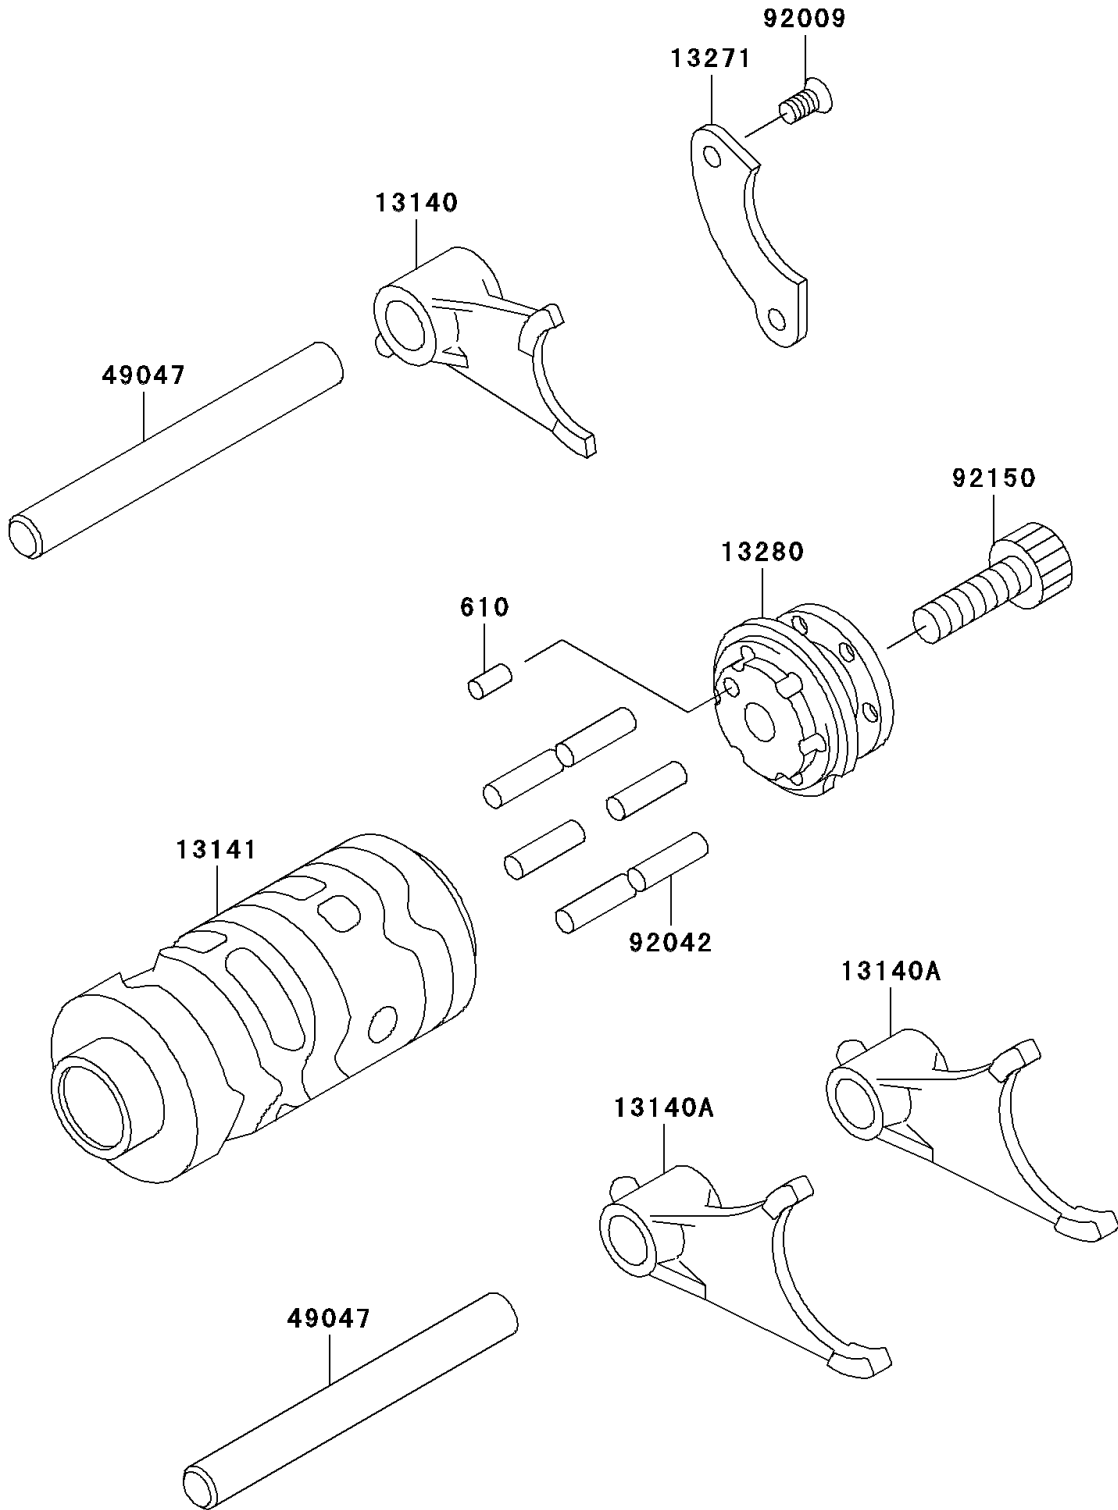

2004 KX65 PARTS DIAGRAM

Gear Change Drum/Shift Fork(s)

E1362

2004 KX65 PARTS LIST

Gear Change Drum/Shift Fork(s)

ITEM NAME	PART NUMBER	QUANTITY
ROLLER,4X8 (Ref # 610)	610A0408	1
FORK-SHIFT,INPUT (Ref # 13140)	13140-1300	1
FORK-SHIFT,OUTPUT (Ref # 13140A)	13140-1301	2
DRUM-CHANGE (Ref # 13141)	13141-1220	1
PLATE (Ref # 13271)	13271-1417	1
HOLDER (Ref # 13280)	13280-1179	1
ROD-SHIFT,10X90 (Ref # 49047)	49047-1009	2
SCREW,6X14 (Ref # 92009)	92009-1862	1
PIN,DOWEL,4X15.8 (Ref # 92042)	92042-014	6
BOLT,SOCKET,8X30 (Ref # 92150)	92150-1604	1