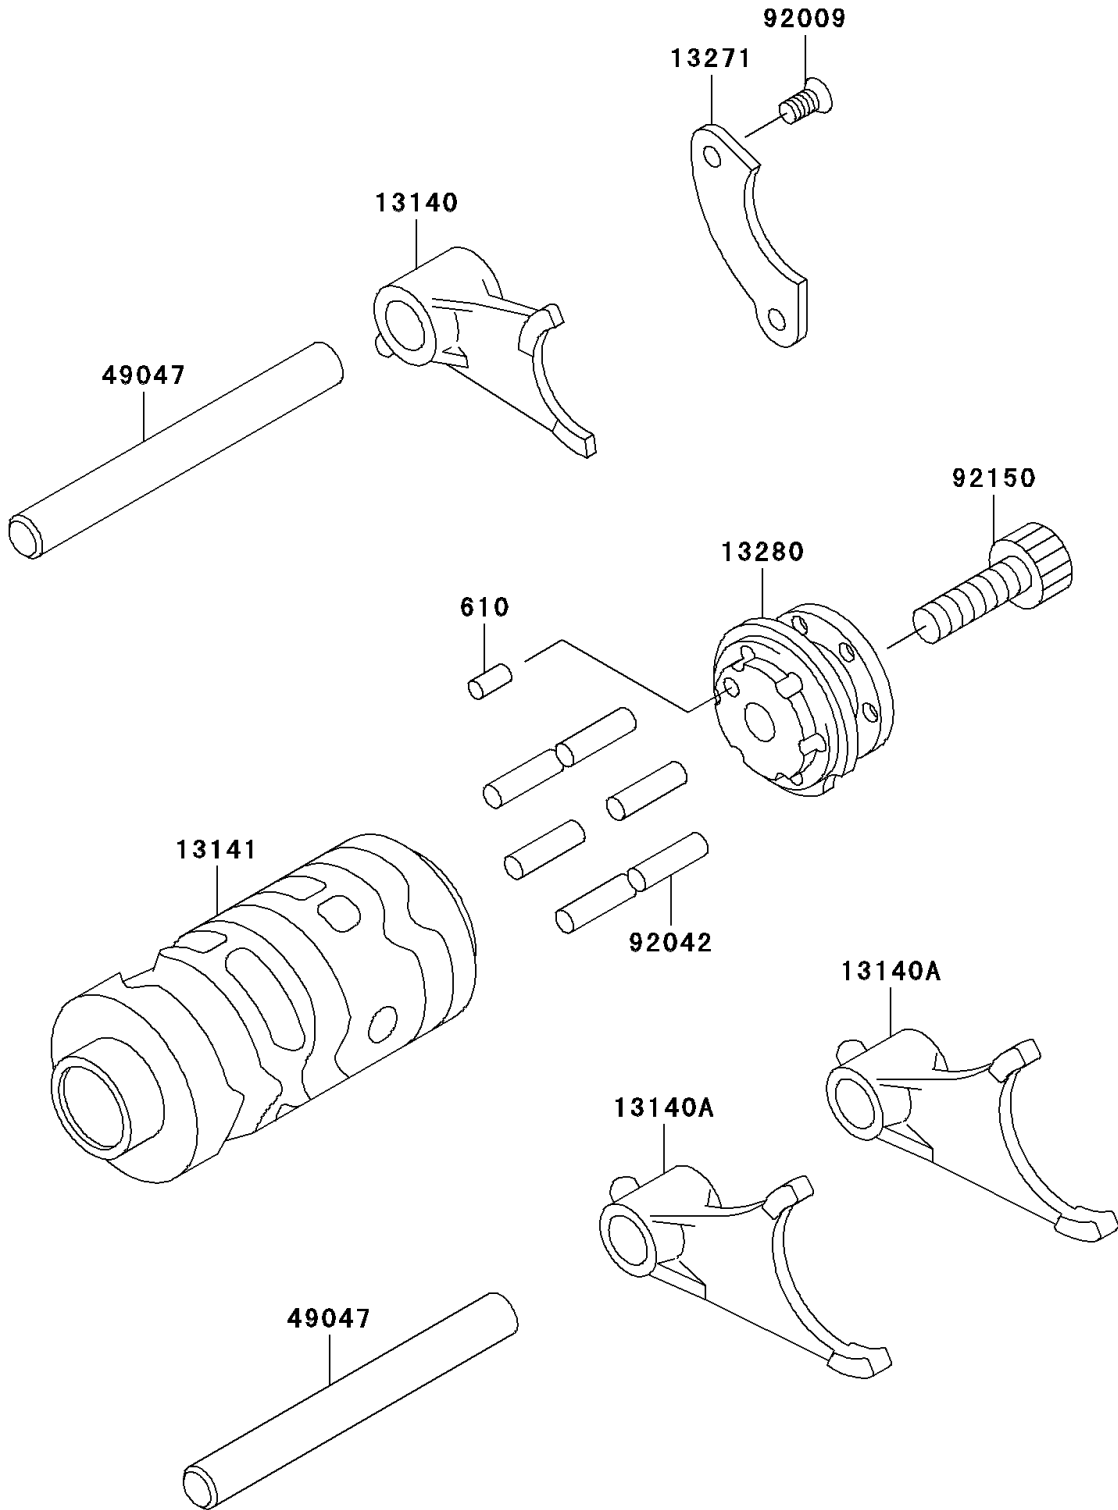

# 2004 KX65 PARTS DIAGRAM

Gear Change Drum/Shift Fork(s)

E1362

## 2004 KX65 PARTS LIST

### Gear Change Drum/Shift Fork(s)

ITEM NAME	PART NUMBER	QUANTITY
ROLLER,4X8 (Ref # 610)	610A0408	1
FORK-SHIFT,INPUT (Ref # 13140)	13140-1300	1
FORK-SHIFT,OUTPUT (Ref # 13140A)	13140-1301	2
DRUM-CHANGE (Ref # 13141)	13141-1220	1
PLATE (Ref # 13271)	13271-1417	1
HOLDER (Ref # 13280)	13280-1179	1
ROD-SHIFT,10X90 (Ref # 49047)	49047-1009	2
SCREW,6X14 (Ref # 92009)	92009-1862	1
PIN,DOWEL,4X15.8 (Ref # 92042)	92042-014	6
BOLT,SOCKET,8X30 (Ref # 92150)	92150-1604	1