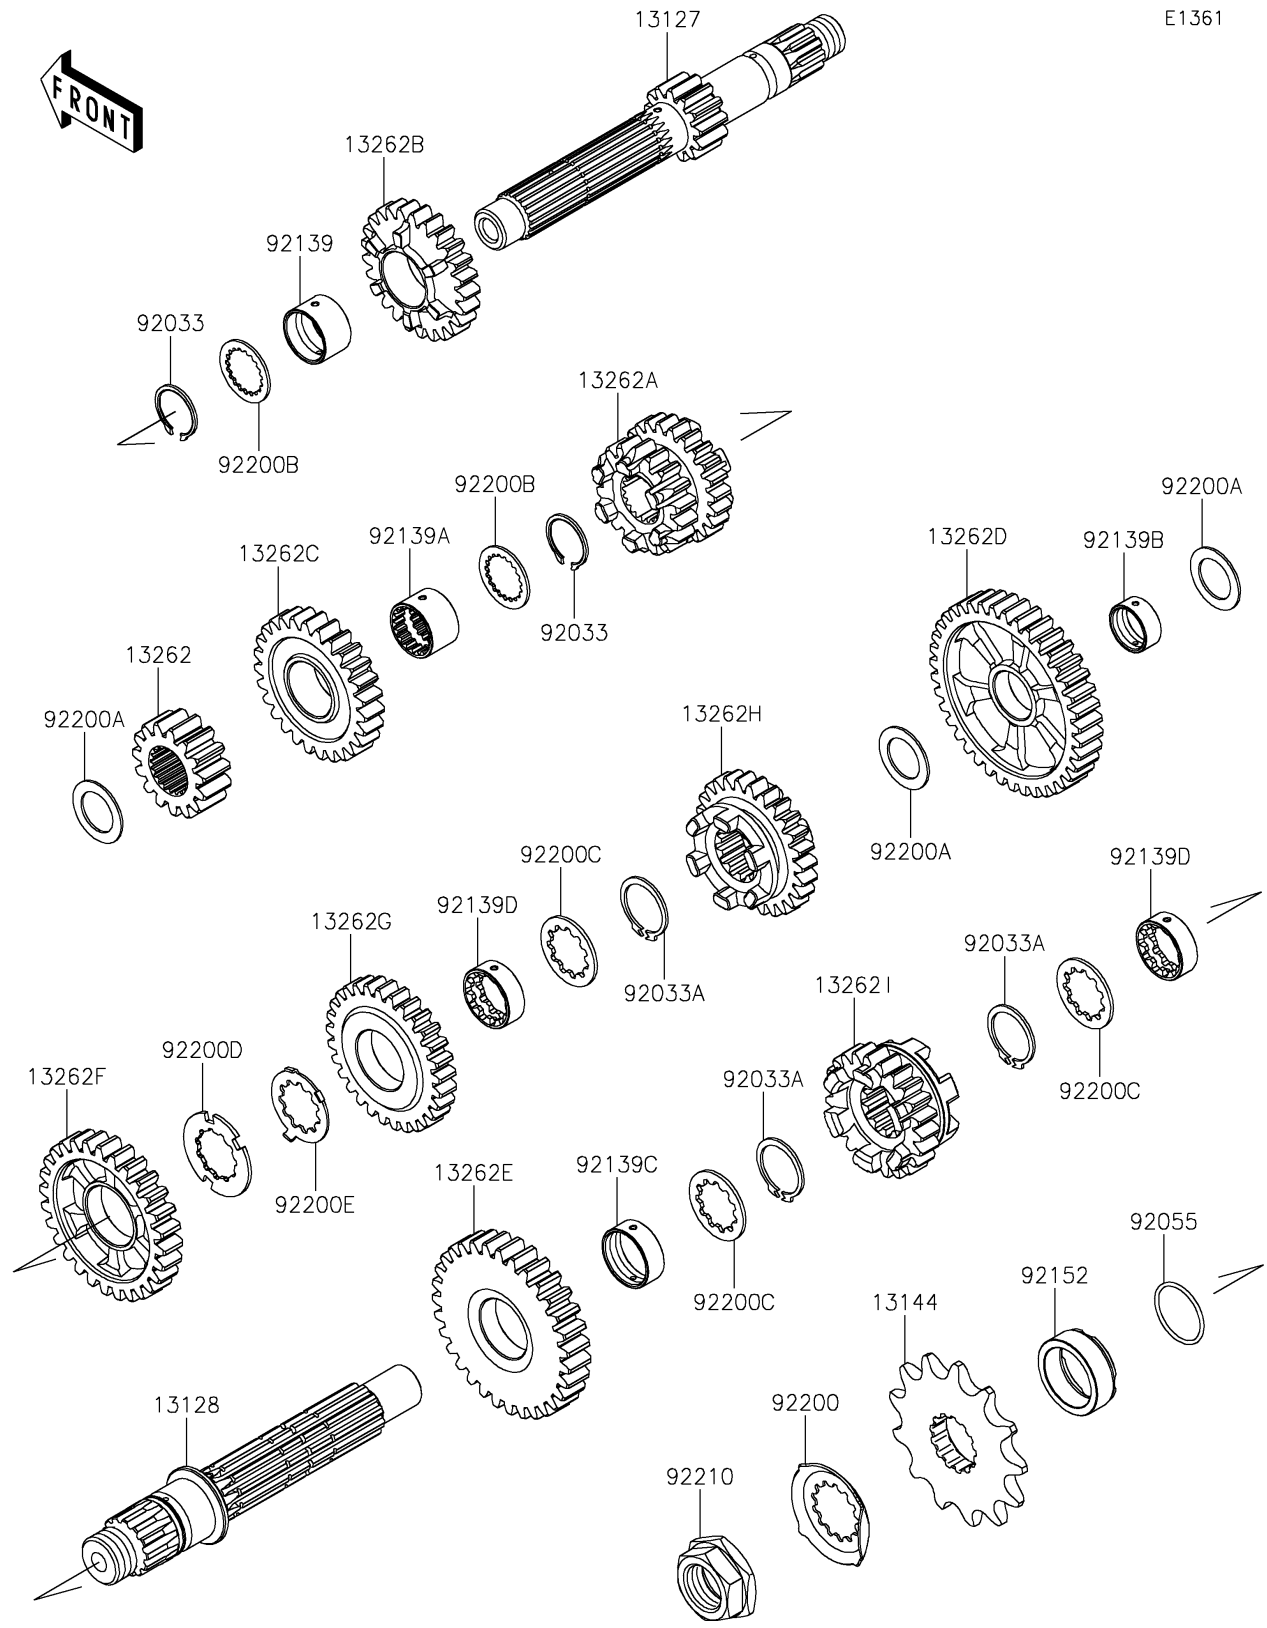

2022 KLX® 230R PARTS DIAGRAM

Transmission

E1361

2022 KLX®230R PARTS LIST

Transmission

ITEM NAME	PART NUMBER	QUANTITY
-----------	-------------	----------