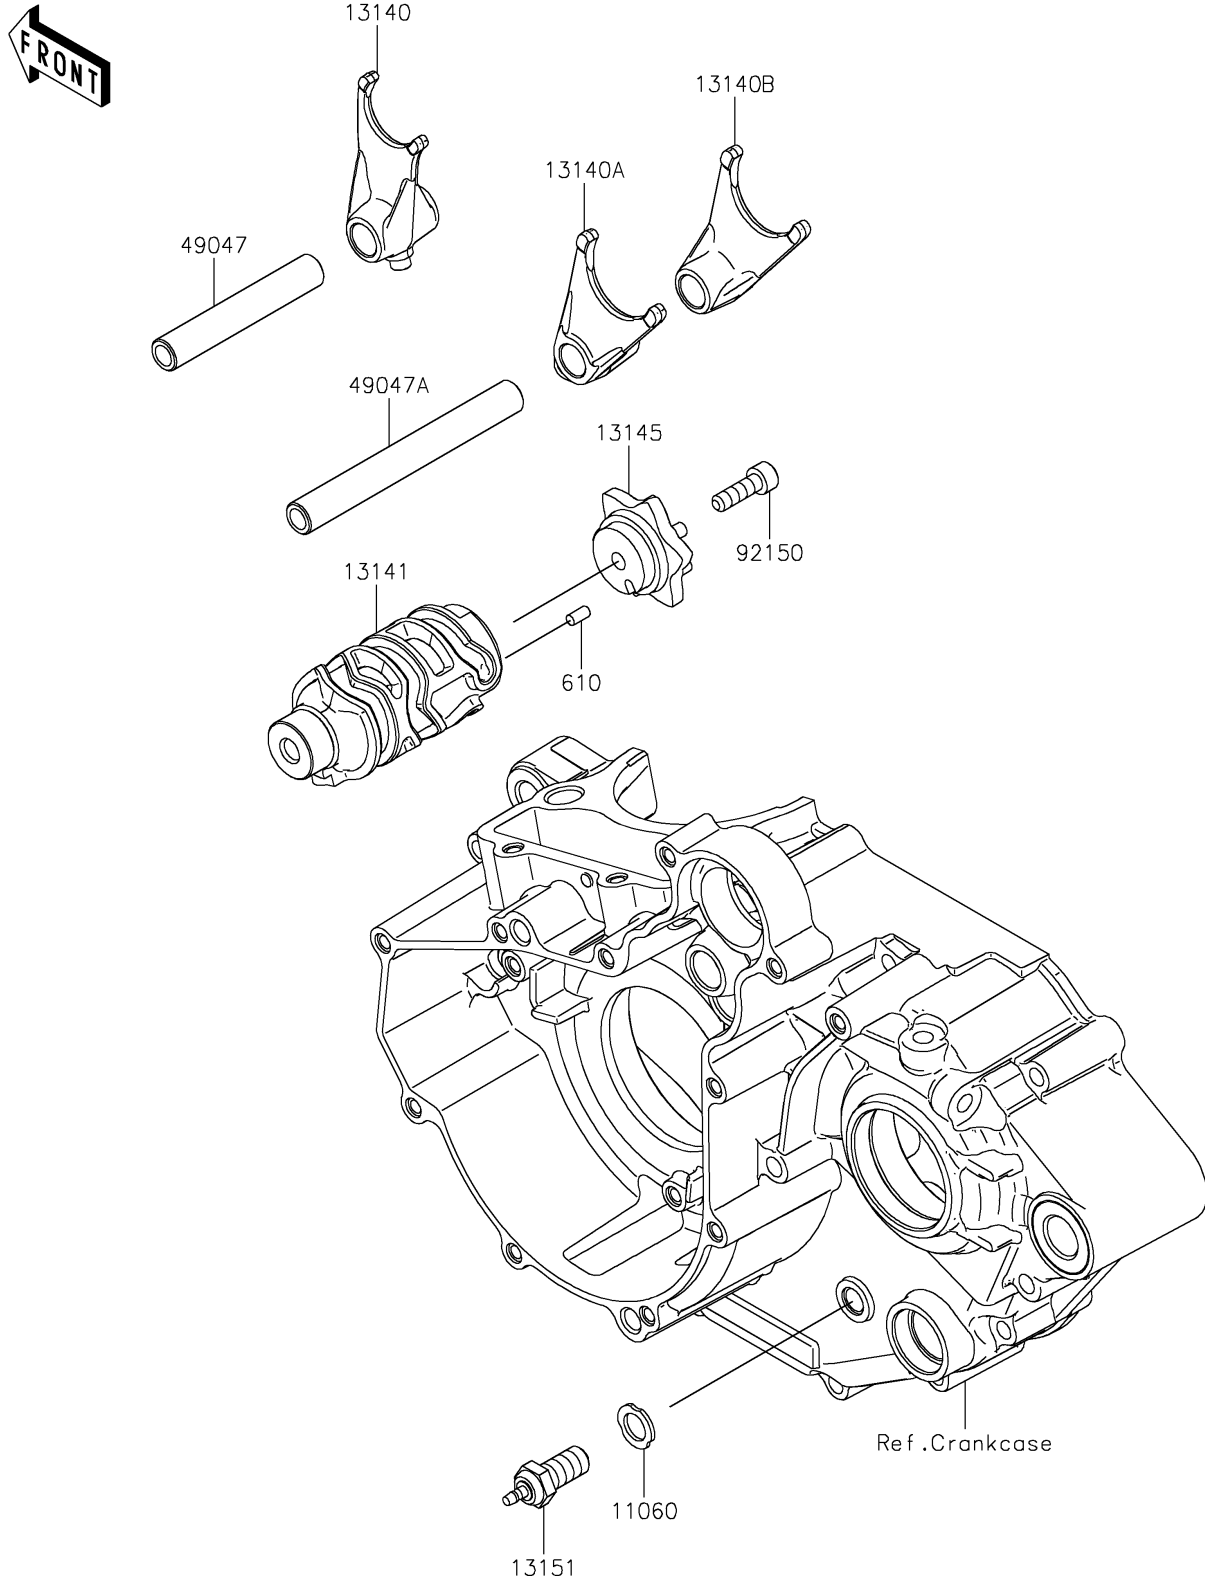

2021 KLX® 230R PARTS DIAGRAM

Gear Change Drum/Shift Fork(s)

E1362

2021 KLX® 230R PARTS LIST

Gear Change Drum/Shift Fork(s)

ITEM NAME	PART NUMBER	QUANTITY
GASKET,10.5X16X1.5 (Ref # 11060)	11060-1676	1
FORK-SHIFT,INPUT (Ref # 13140)	13140-0678	1
FORK-SHIFT,OUTPUT LH (Ref # 13140A)	13140-0679	1
FORK-SHIFT,OUTPUT RH (Ref # 13140B)	13140-0680	1
DRUM-CHANGE (Ref # 13141)	13141-0602	1
CAM-CHANGE DRUM (Ref # 13145)	13145-0574	1
SWITCH-COMP,NEUTRAL (Ref # 13151)	13151-0589	1
ROD-SHIFT,INPUT (Ref # 49047)	49047-0642	1
ROD-SHIFT,OUTPUT (Ref # 49047A)	49047-0643	1
BOLT,SOCKET,6X20 (Ref # 92150)	92150-1880	1
ROLLER,4X8 (Ref # 610)	610A0408	1