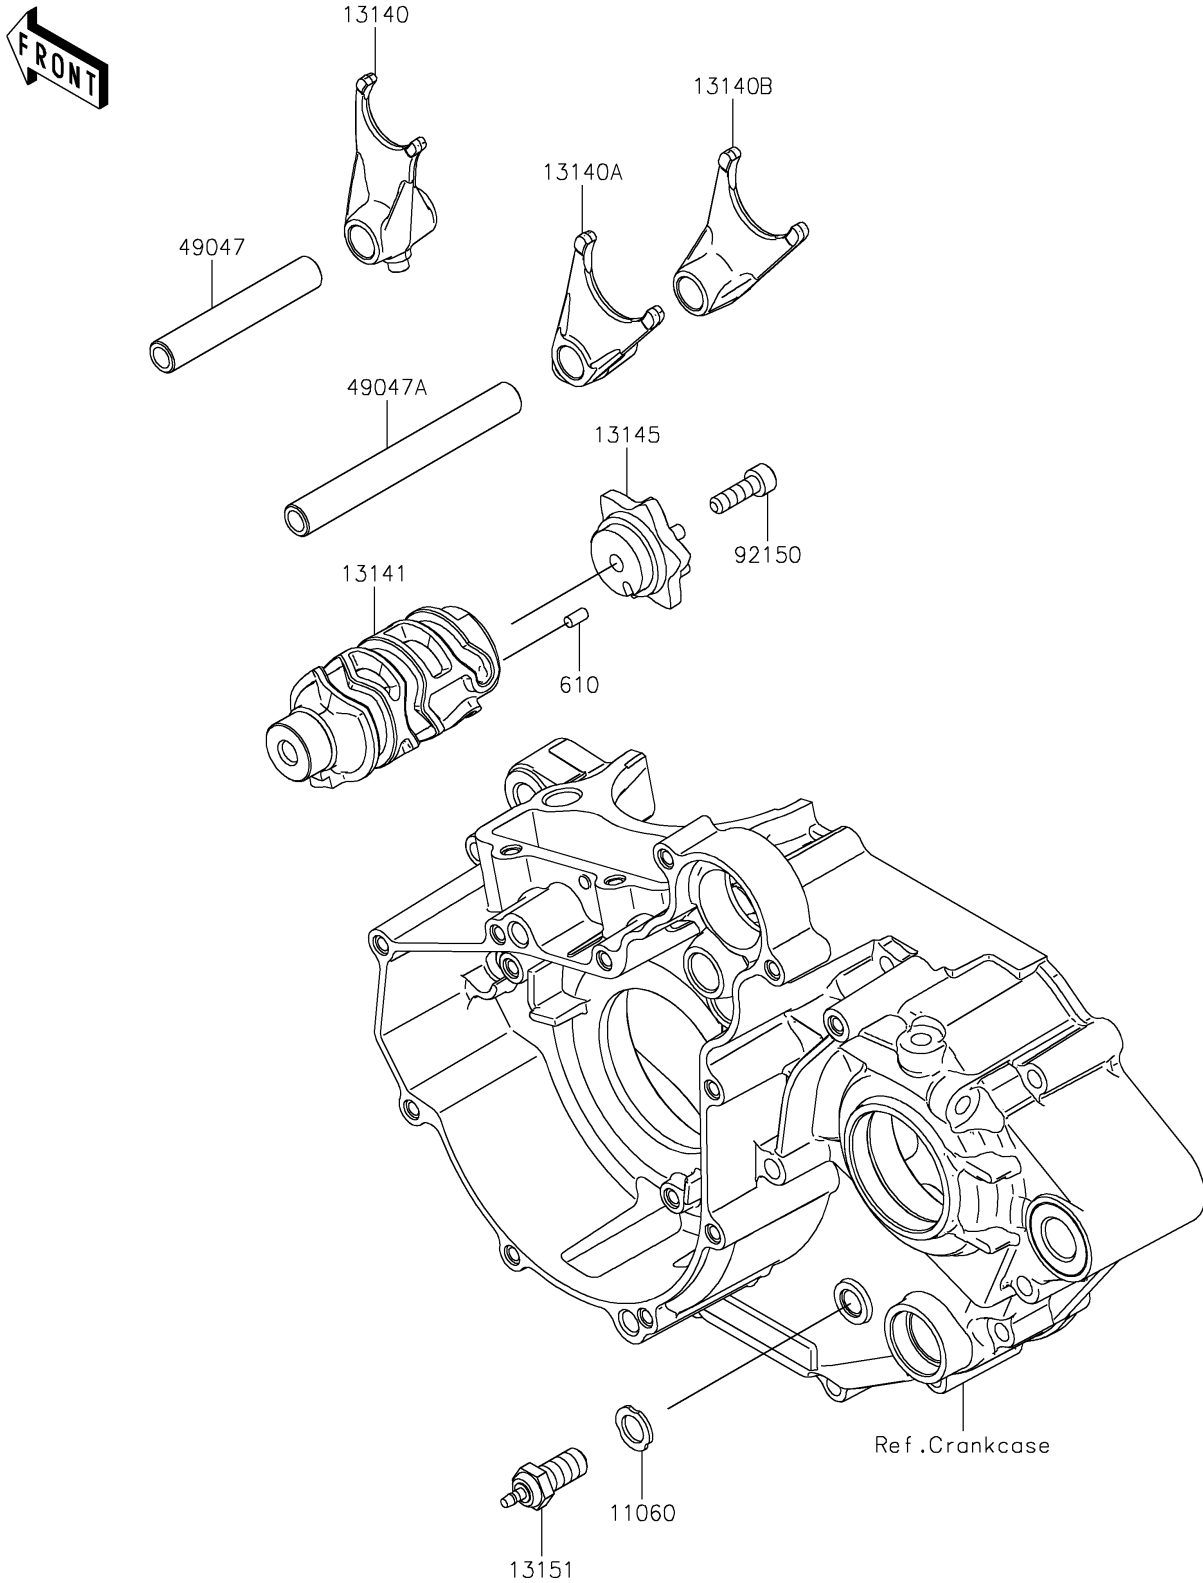

2021 KLX® 230R PARTS DIAGRAM

Gear Change Drum/Shift Fork(s)

E1362

2021 KLX® 230R PARTS LIST

Gear Change Drum/Shift Fork(s)

ITEM NAME	PART NUMBER	QUANTITY
GASKET,10.5X16X1.5 (Ref # 11060)	11060-1676	1
FORK-SHIFT,INPUT (Ref # 13140)	13140-0678	1
FORK-SHIFT,OUTPUT LH (Ref # 13140A)	13140-0679	1
FORK-SHIFT,OUTPUT RH (Ref # 13140B)	13140-0680	1
DRUM-CHANGE (Ref # 13141)	13141-0602	1
CAM-CHANGE DRUM (Ref # 13145)	13145-0574	1
SWITCH-COMP,NEUTRAL (Ref # 13151)	13151-0589	1
ROD-SHIFT,INPUT (Ref # 49047)	49047-0642	1
ROD-SHIFT,OUTPUT (Ref # 49047A)	49047-0643	1
BOLT,SOCKET,6X20 (Ref # 92150)	92150-1880	1
ROLLER,4X8 (Ref # 610)	610A0408	1