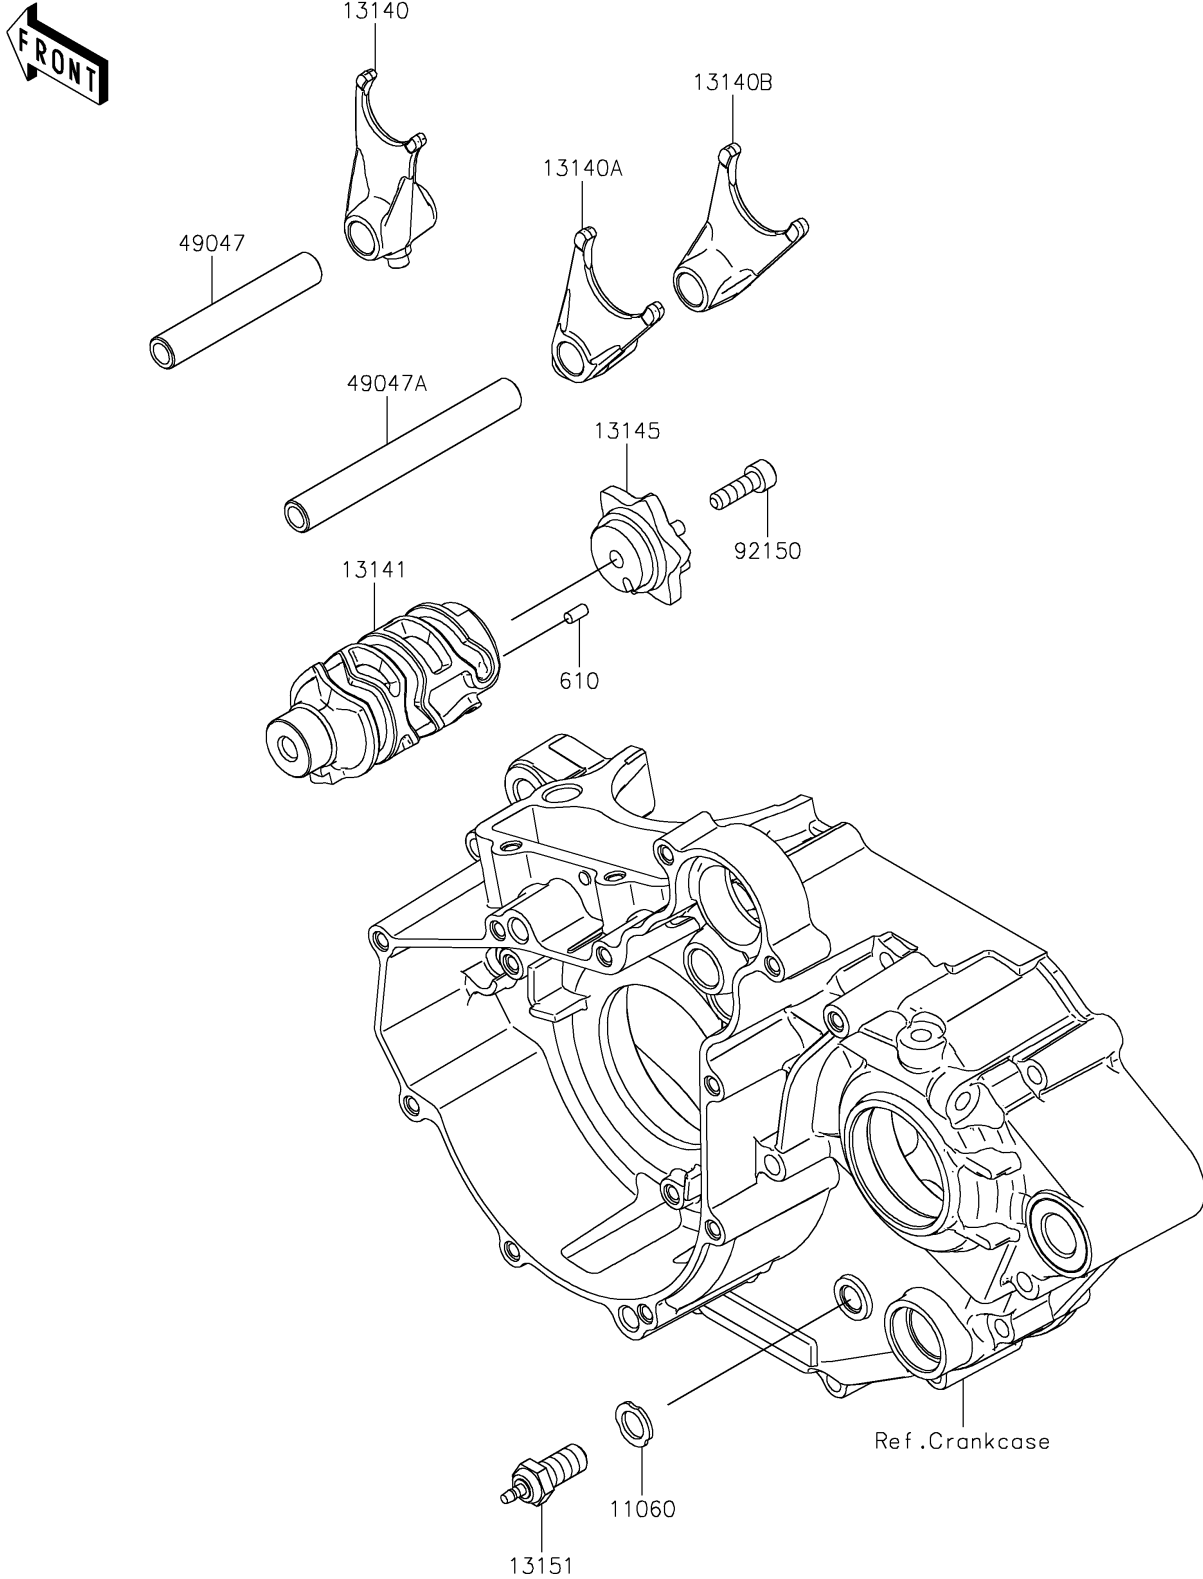

2022 KLX® 230R PARTS DIAGRAM

Gear Change Drum/Shift Fork(s)

E1362

2022 KLX® 230R PARTS LIST

Gear Change Drum/Shift Fork(s)

ITEM NAME	PART NUMBER	QUANTITY
-----------	-------------	----------