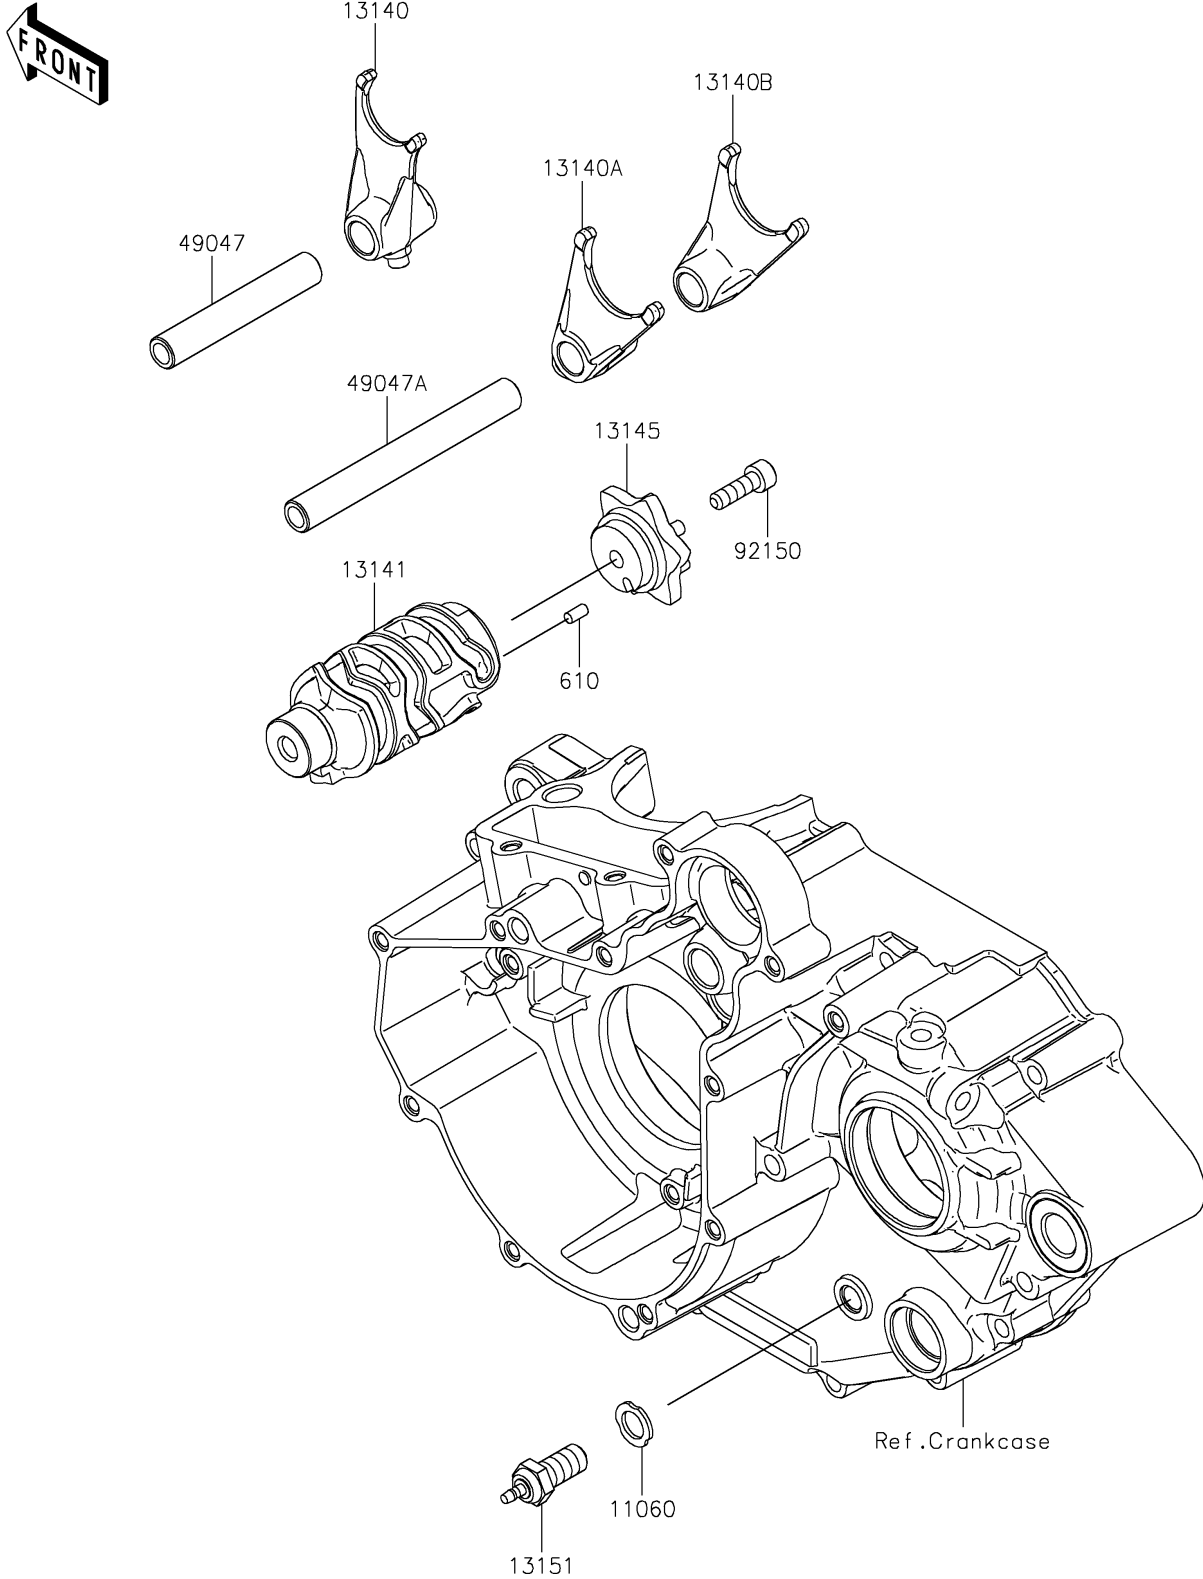

2021 KLX® 230R PARTS DIAGRAM

Gear Change Drum/Shift Fork(s)

E1362

2021 KLX® 230R PARTS LIST

Gear Change Drum/Shift Fork(s)

ITEM NAME	PART NUMBER	QUANTITY
GASKET,10.5X16X1.5 (Ref # 11060)	11060-1676	1
FORK-SHIFT,INPUT (Ref # 13140)	13140-0678	1
FORK-SHIFT,OUTPUT LH (Ref # 13140A)	13140-0679	1
FORK-SHIFT,OUTPUT RH (Ref # 13140B)	13140-0680	1
DRUM-CHANGE (Ref # 13141)	13141-0602	1
CAM-CHANGE DRUM (Ref # 13145)	13145-0574	1
SWITCH-COMP,NEUTRAL (Ref # 13151)	13151-0589	1
ROD-SHIFT,INPUT (Ref # 49047)	49047-0642	1
ROD-SHIFT,OUTPUT (Ref # 49047A)	49047-0643	1
BOLT,SOCKET,6X20 (Ref # 92150)	92150-1880	1
ROLLER,4X8 (Ref # 610)	610A0408	1