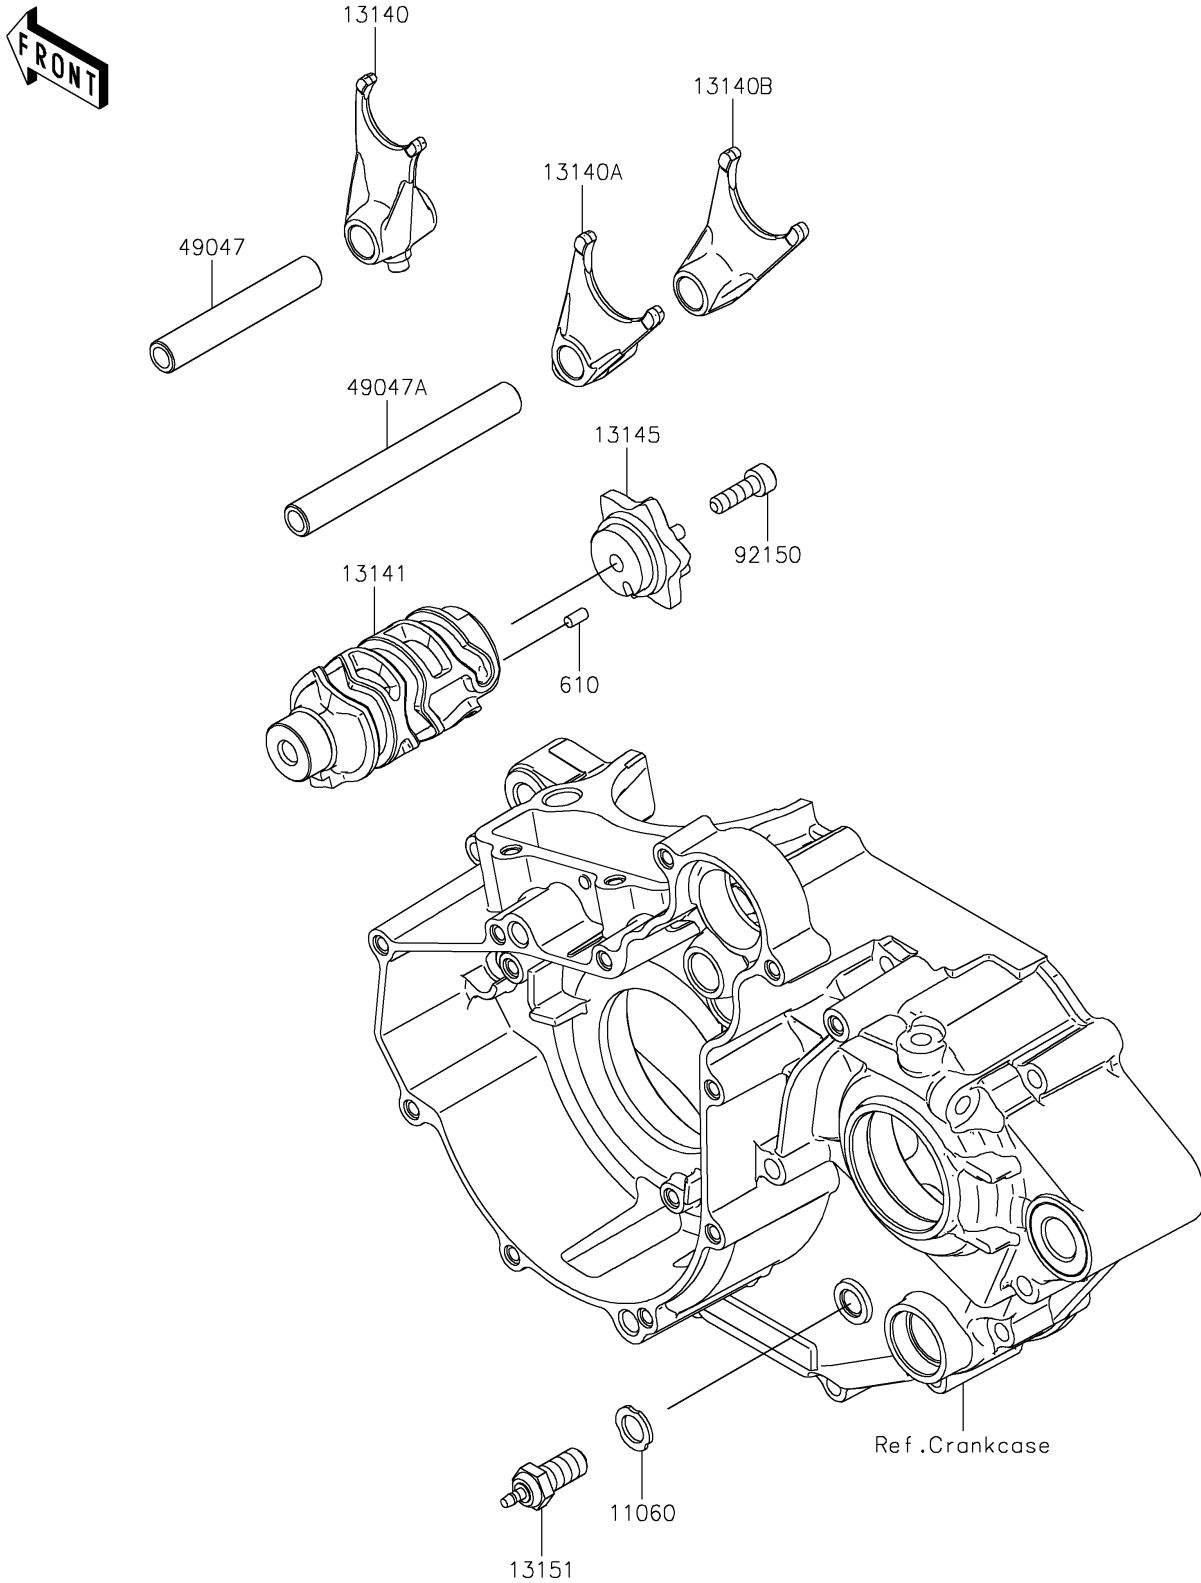

2022 KLX® 230R PARTS DIAGRAM

Gear Change Drum/Shift Fork(s)

E1362

2022 KLX® 230R PARTS LIST

Gear Change Drum/Shift Fork(s)

ITEM NAME	PART NUMBER	QUANTITY
GASKET,10.5X16X1.5 (Ref # 11060)	11060-1676	1
FORK-SHIFT,INPUT (Ref # 13140)	13140-0678	1
FORK-SHIFT,OUTPUT LH (Ref # 13140A)	13140-0679	1
FORK-SHIFT,OUTPUT RH (Ref # 13140B)	13140-0680	1
DRUM-CHANGE (Ref # 13141)	13141-0602	1
CAM-CHANGE DRUM (Ref # 13145)	13145-0574	1
SWITCH-COMP,NEUTRAL (Ref # 13151)	13151-0589	1
ROD-SHIFT,INPUT (Ref # 49047)	49047-0642	1
ROD-SHIFT,OUTPUT (Ref # 49047A)	49047-0643	1
BOLT,SOCKET,6X20 (Ref # 92150)	92150-1880	1
ROLLER,4X8 (Ref # 610)	610A0408	1