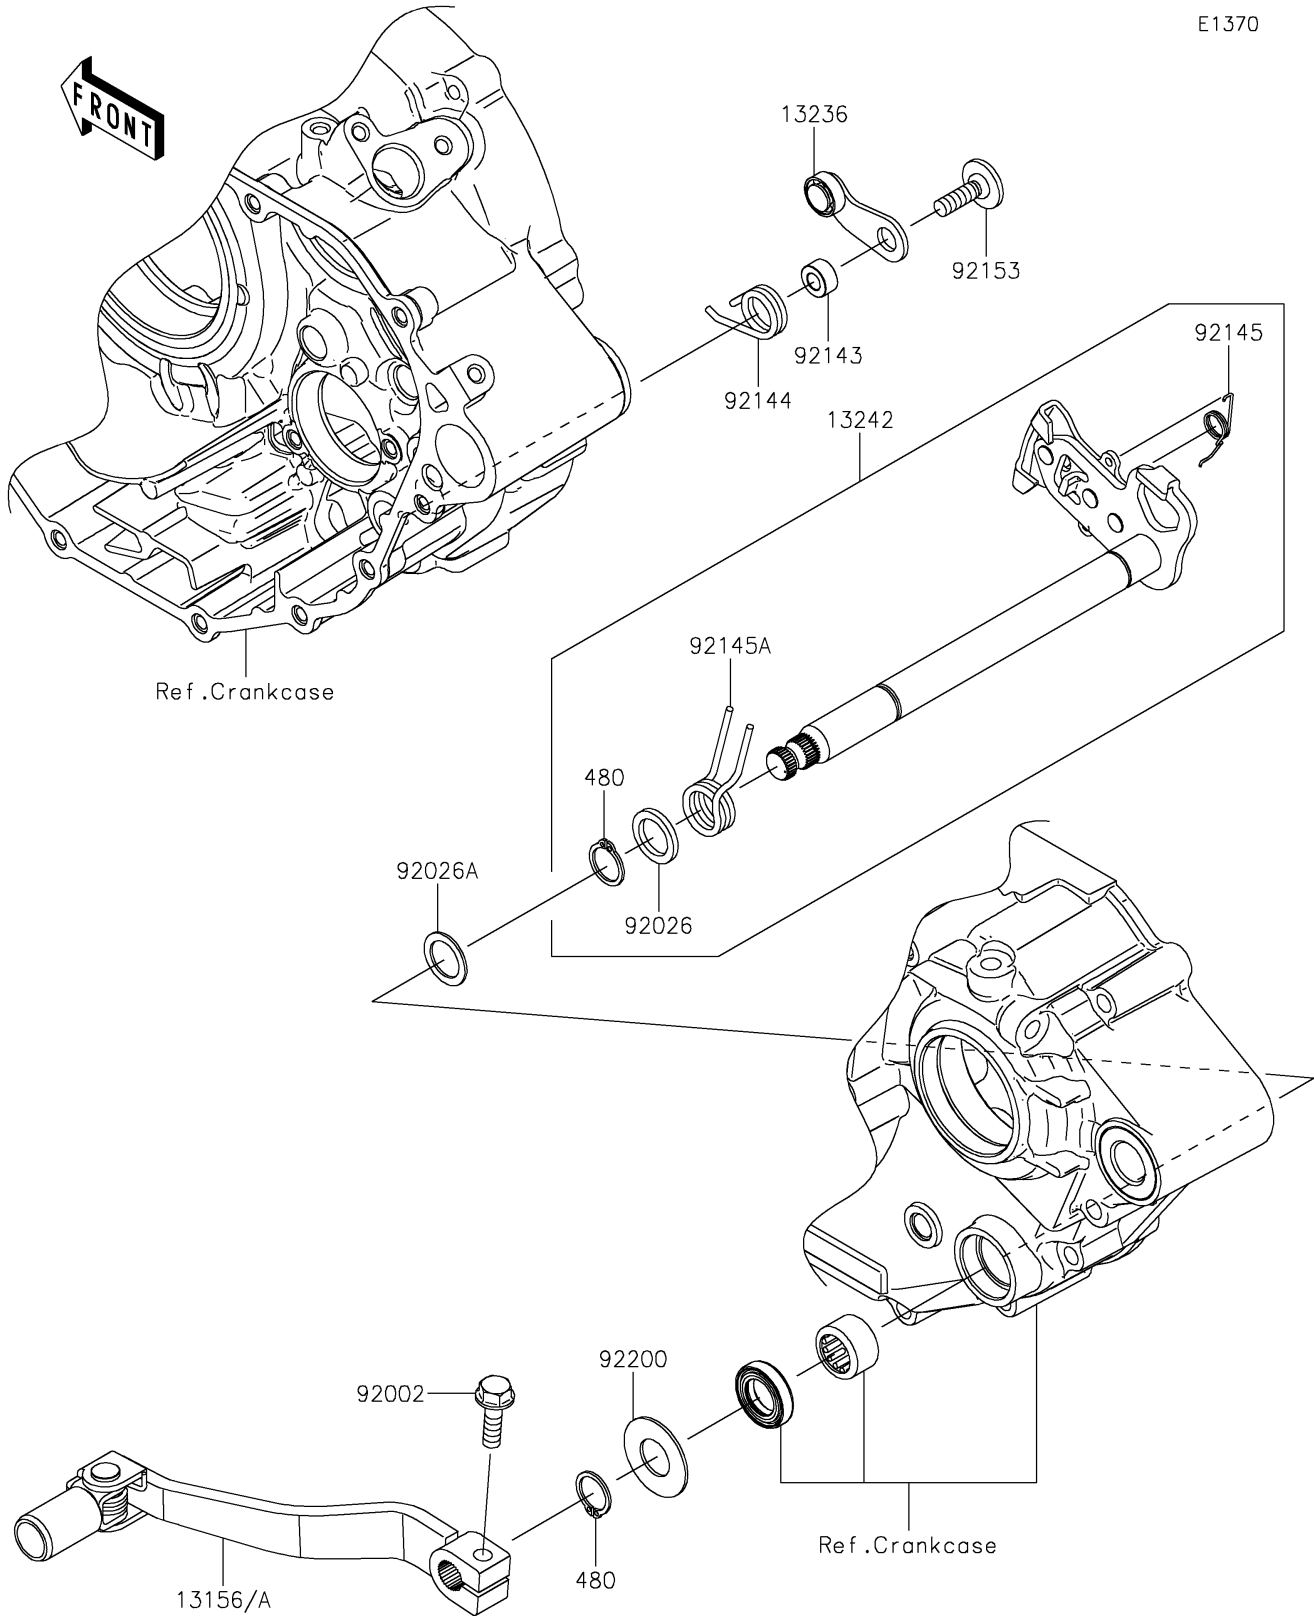

2021 KLX® 230R PARTS DIAGRAM

Gear Change Mechanism

E1370

2021 KLX® 230R PARTS LIST

Gear Change Mechanism

ITEM NAME	PART NUMBER	QUANTITY
-----------	-------------	----------