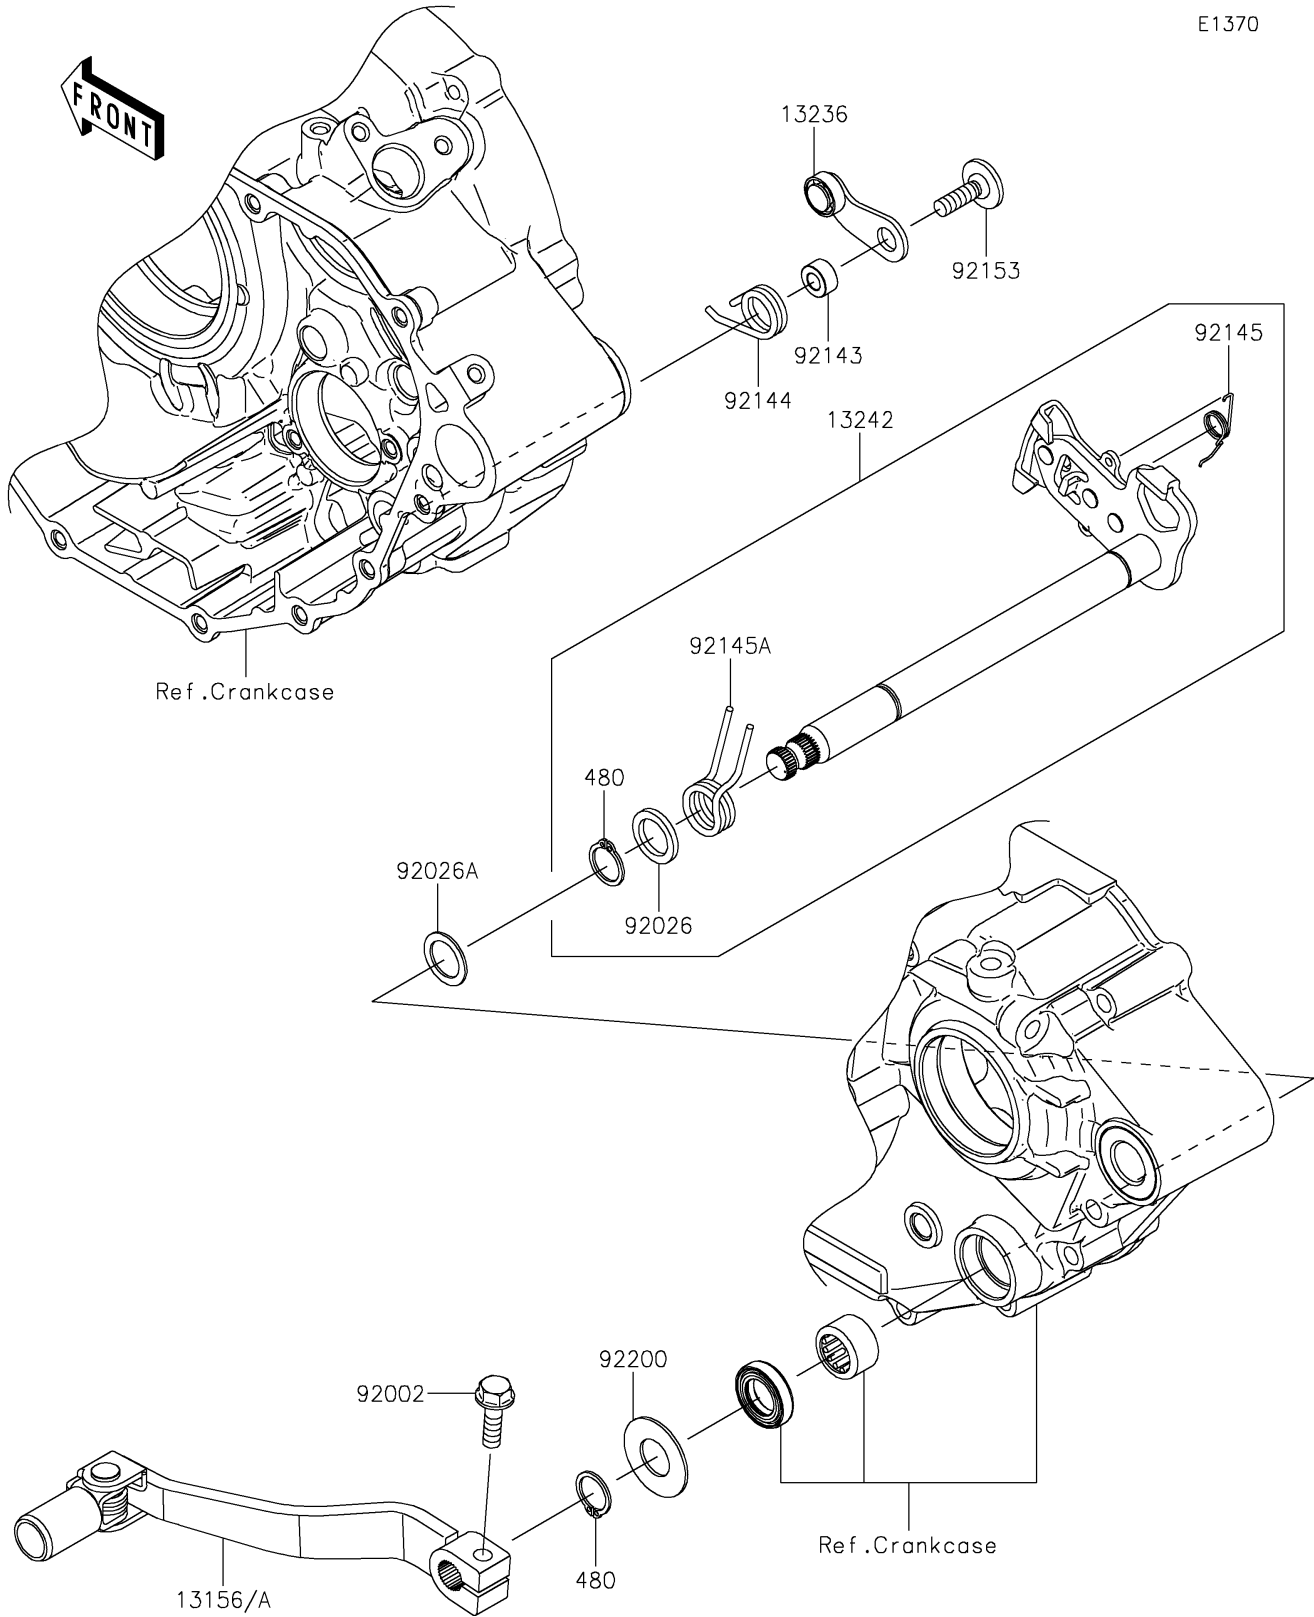

2022 KLX® 230R PARTS DIAGRAM

Gear Change Mechanism

E1370

2022 KLX® 230R PARTS LIST

Gear Change Mechanism

ITEM NAME	PART NUMBER	QUANTITY
-----------	-------------	----------