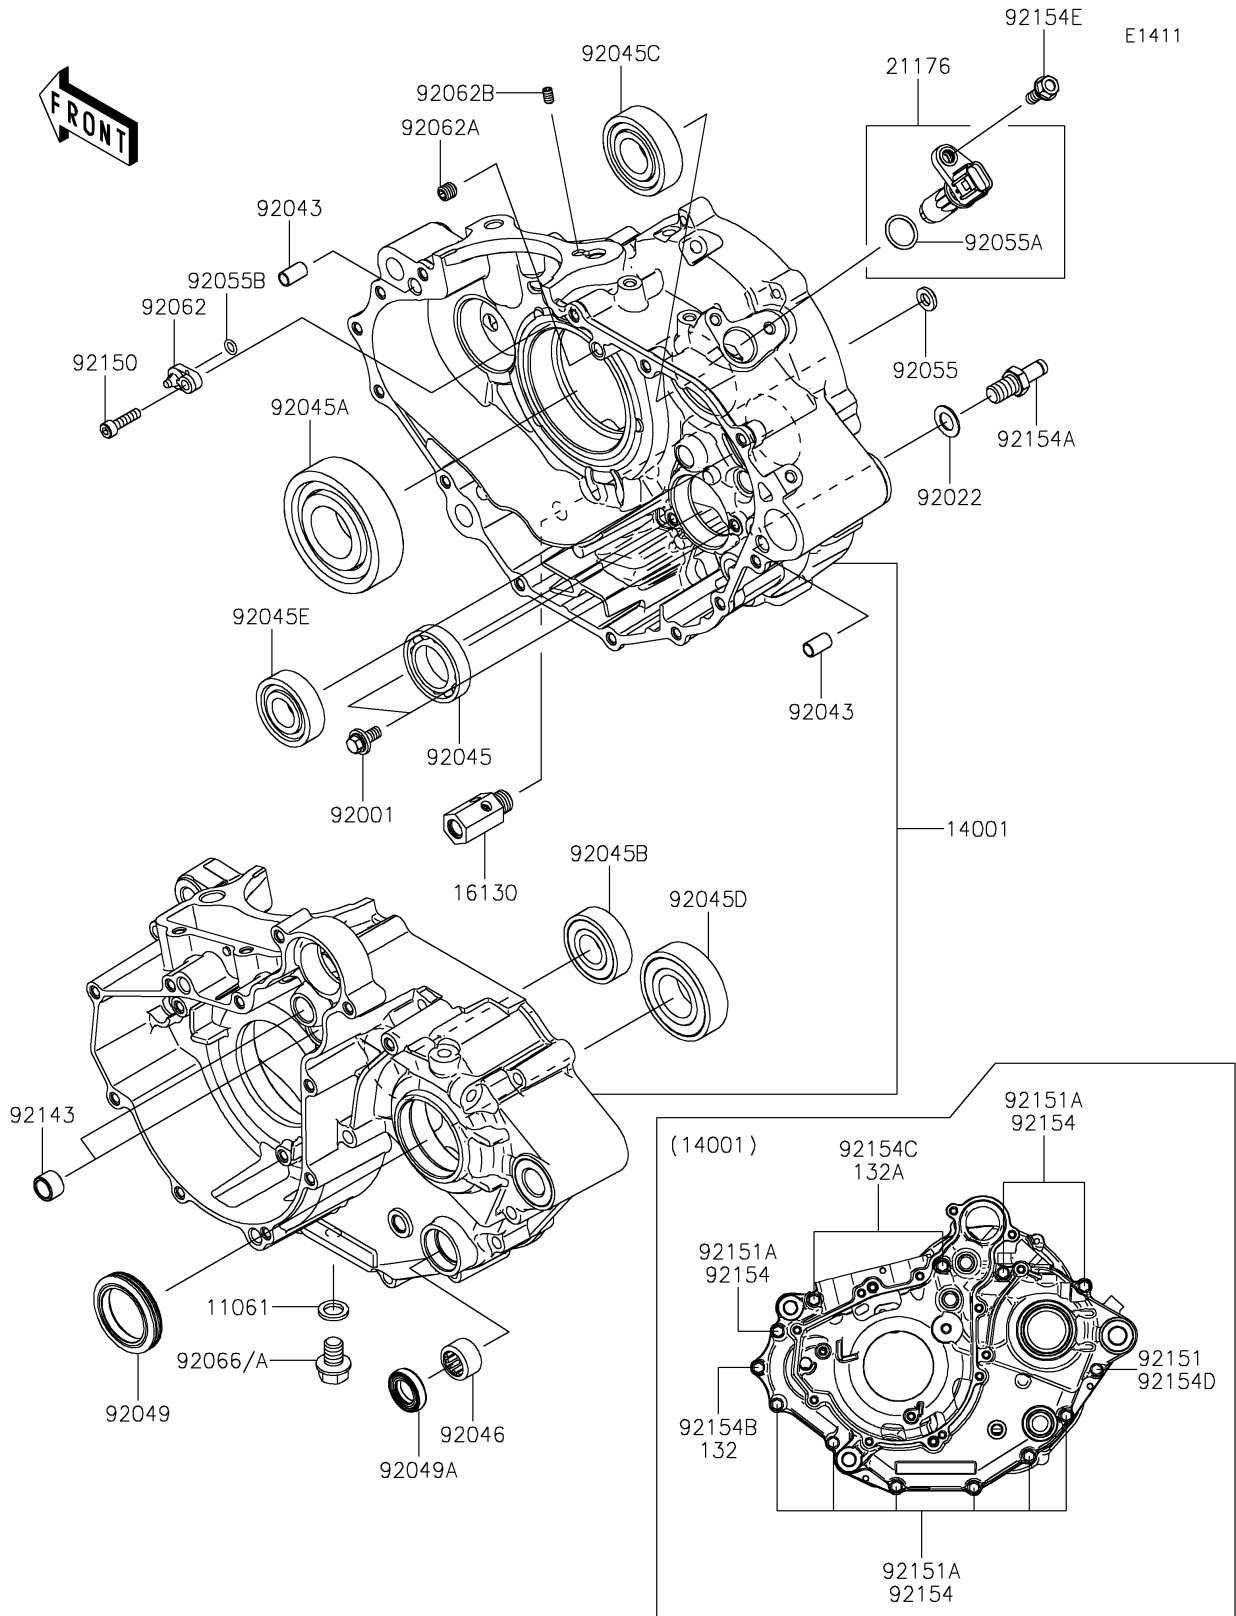

2021 KLX® 230R PARTS DIAGRAM

Crankcase

2021 KLX®230R PARTS LIST

Crankcase

ITEM NAME	PART NUMBER	QUANTITY
-----------	-------------	----------