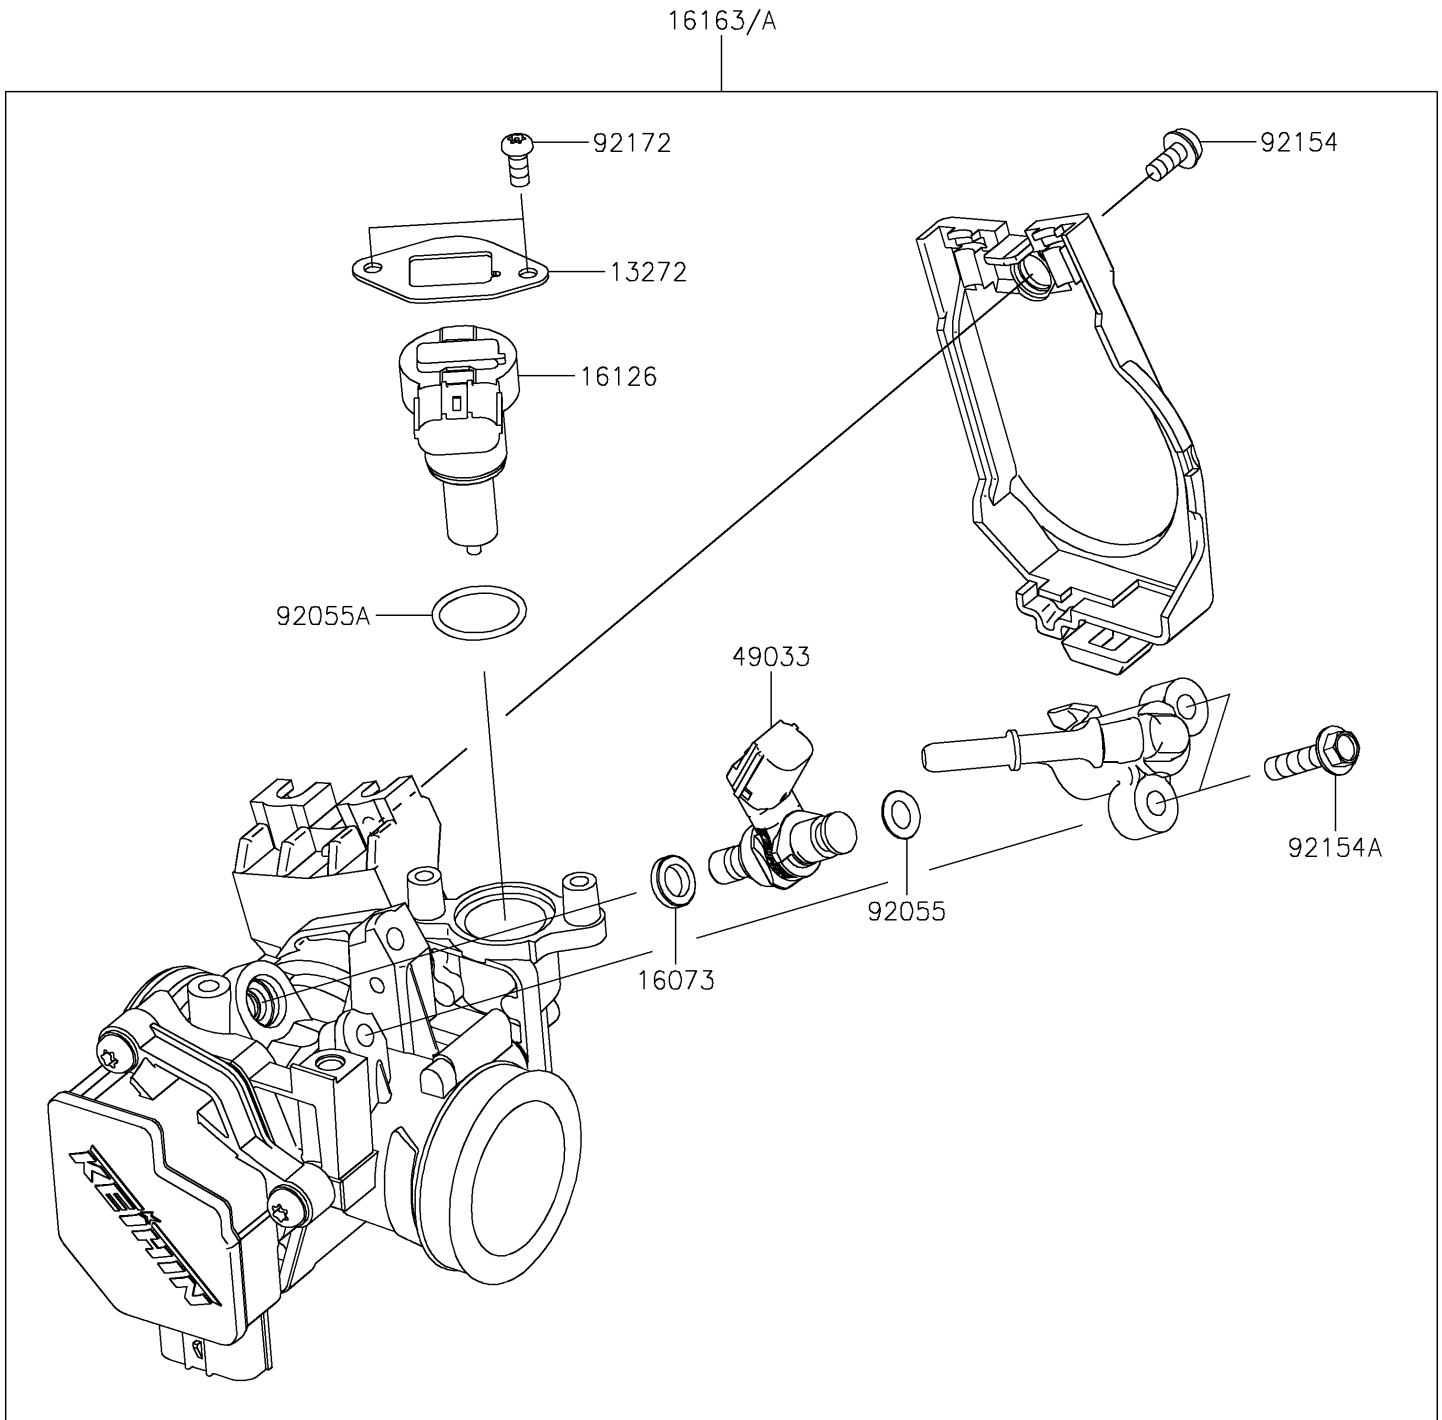

# 2021 KLX® 230R PARTS DIAGRAM

Throttle

E1510

## 2021 KLX® 230R PARTS LIST

### Throttle

ITEM NAME	PART NUMBER	QUANTITY
PLATE (Ref # 13272)	13272-1862	1
INSULATOR (Ref # 16073)	16073-0821	1
VALVE,ISC (Ref # 16126)	16126-0729	1
THROTTLE-ASSY (Ref # 16163)	16163-0951	1
NOZZLE-INJECTION (Ref # 49033)	49033-0031	1
RING-O,6.3X2.2 (Ref # 92055)	92055-0821	1
RING-O (Ref # 92055A)	92055-0826	1
BOLT (Ref # 92154)	92154-0133	1
BOLT,FLANGED,5X20 (Ref # 92154A)	92154-1559	2
SCREW,TORX (Ref # 92172)	92172-0903	2