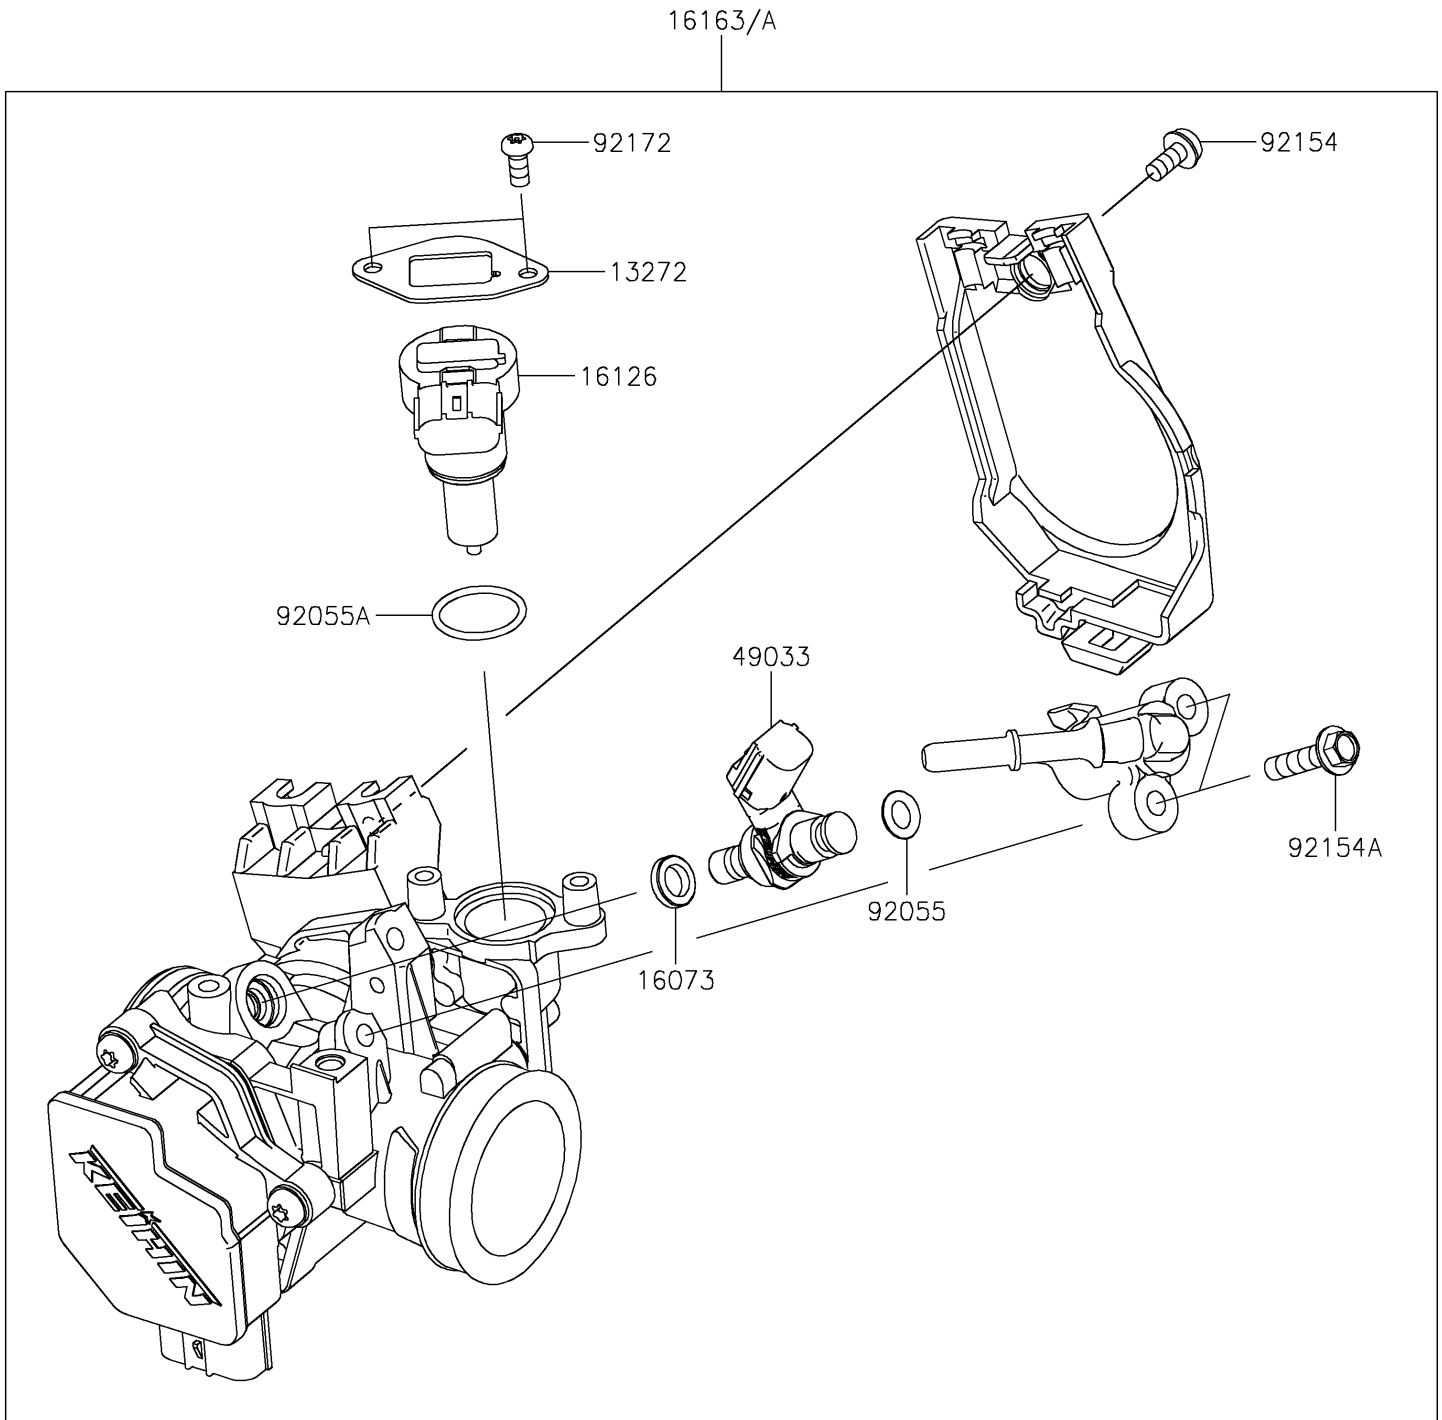

# 2022 KLX® 230R PARTS DIAGRAM

Throttle

E1510

# 2022 KLX® 230R PARTS LIST

Throttle

ITEM NAME	PART NUMBER	QUANTITY
-----------	-------------	----------