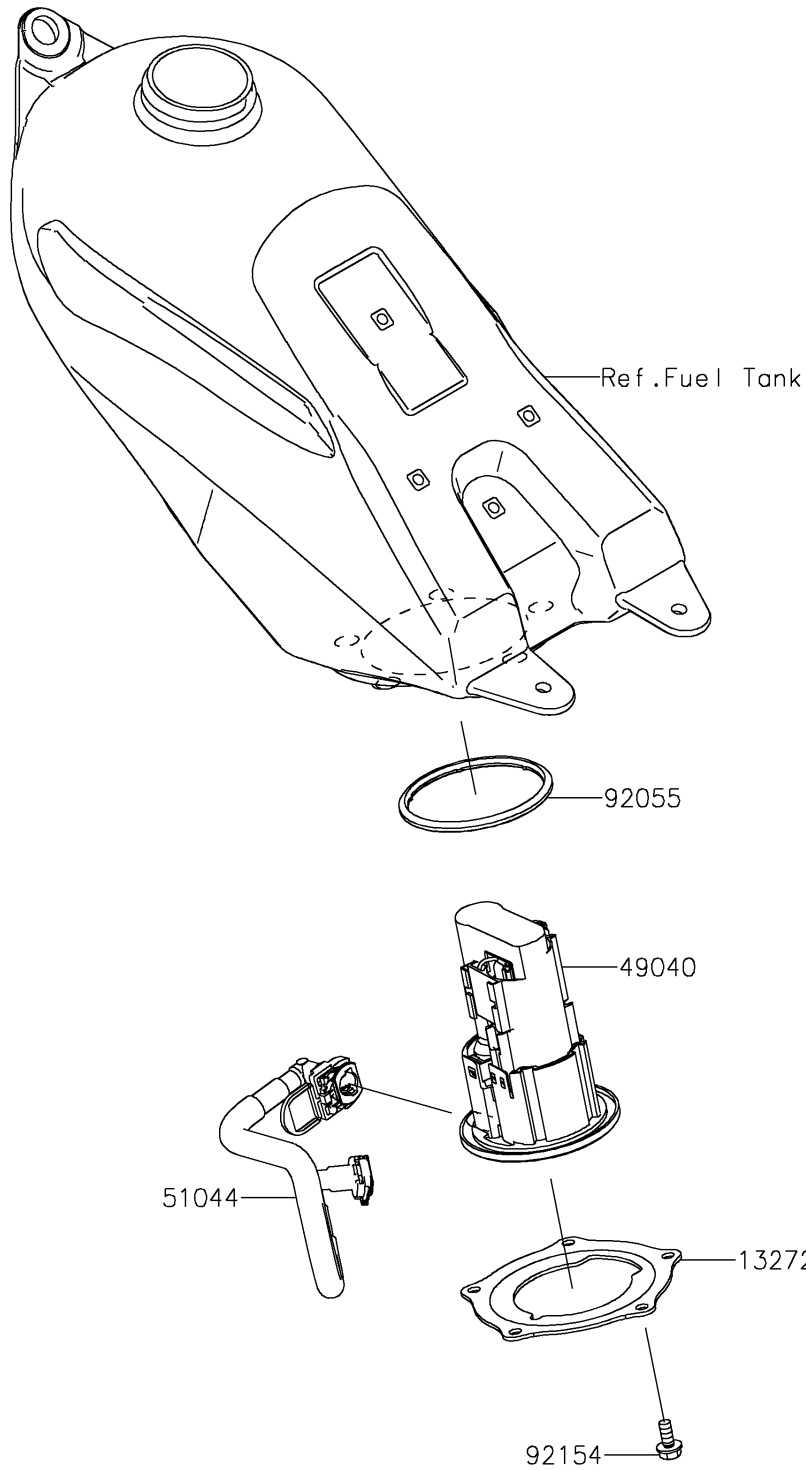

2021 KLX® 230R PARTS DIAGRAM

Fuel Pump

E1520

2021 KLX® 230R PARTS LIST

Fuel Pump

ITEM NAME	PART NUMBER	QUANTITY
PLATE,FUEL PUMP (Ref # 13272)	13272-2614	1
PUMP-FUEL (Ref # 49040)	49040-0780	1
TUBE-ASSY,FUEL (Ref # 51044)	51044-0903	1
RING-O,FUEL PUMP (Ref # 92055)	92055-0920	1
BOLT,FLANGED,6X14 (Ref # 92154)	92154-3963	5