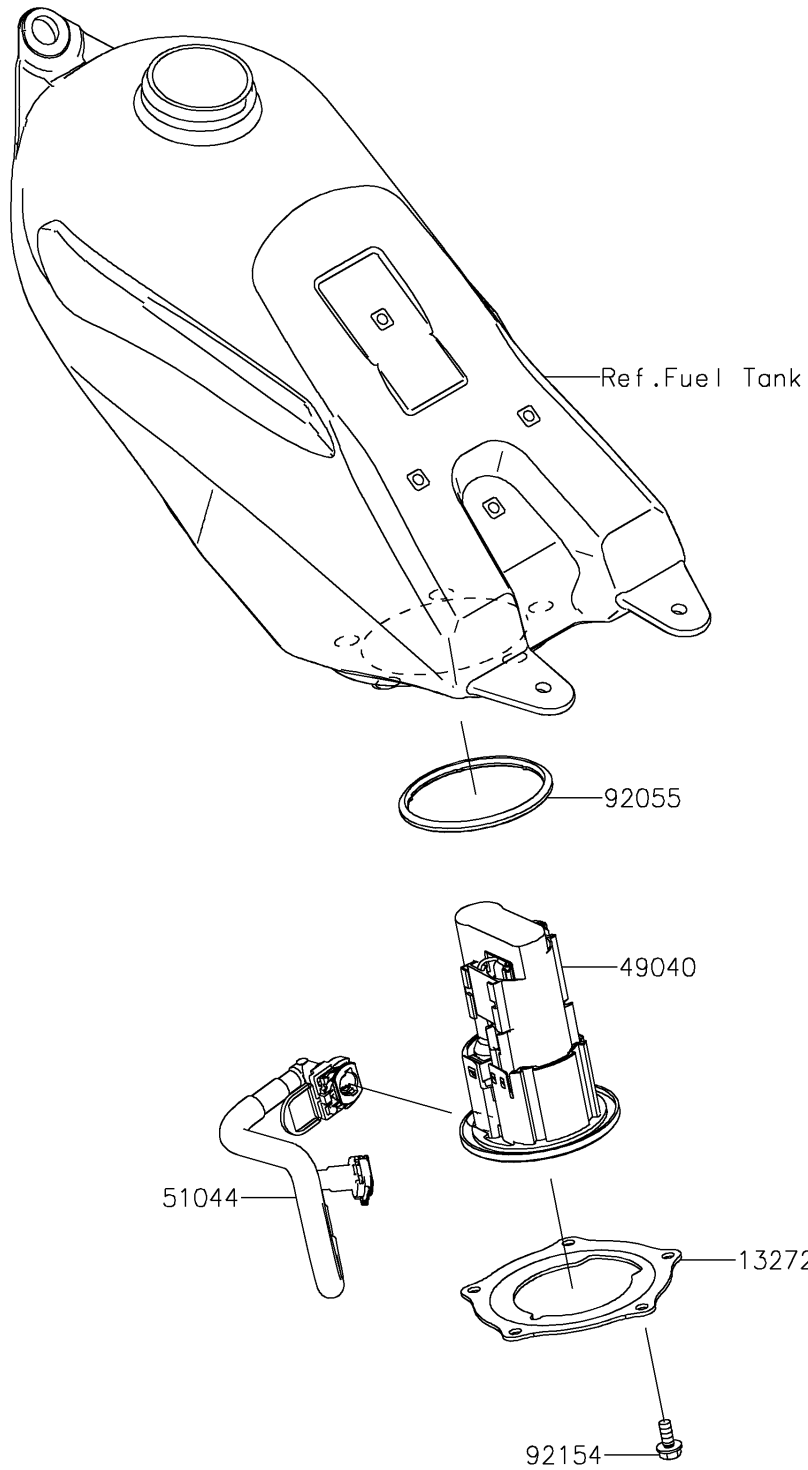

2021 KLX® 230R PARTS DIAGRAM

Fuel Pump

E1520

2021 KLX® 230R PARTS LIST

Fuel Pump

ITEM NAME	PART NUMBER	QUANTITY
PLATE,FUEL PUMP (Ref # 13272)	13272-2614	1
PUMP-FUEL (Ref # 49040)	49040-0780	1
TUBE-ASSY,FUEL (Ref # 51044)	51044-0903	1
RING-O,FUEL PUMP (Ref # 92055)	92055-0920	1
BOLT,FLANGED,6X14 (Ref # 92154)	92154-3963	5