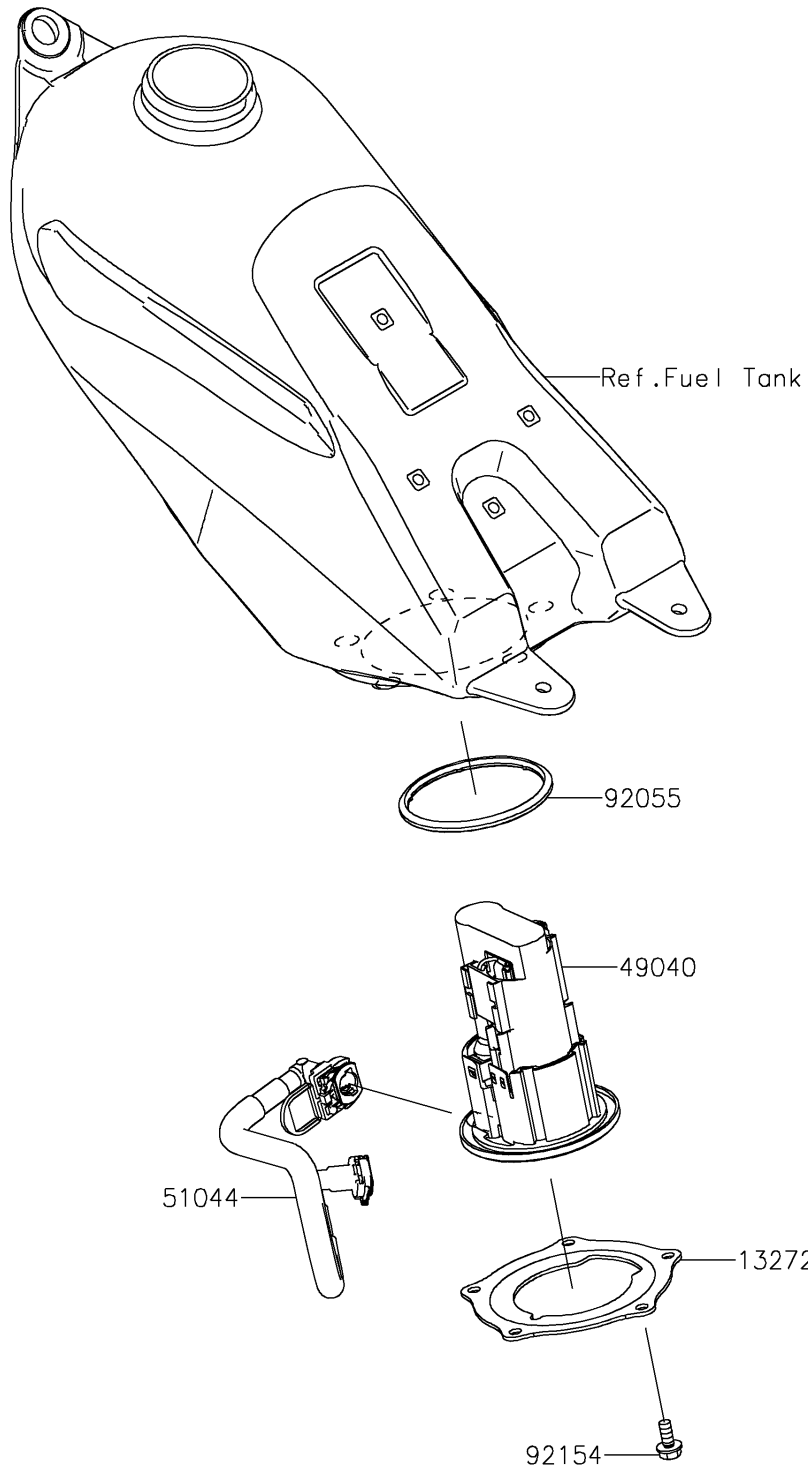

2021 KLX® 230R PARTS DIAGRAM

Fuel Pump

E1520

2021 KLX®230R PARTS LIST

Fuel Pump

ITEM NAME	PART NUMBER	QUANTITY
-----------	-------------	----------