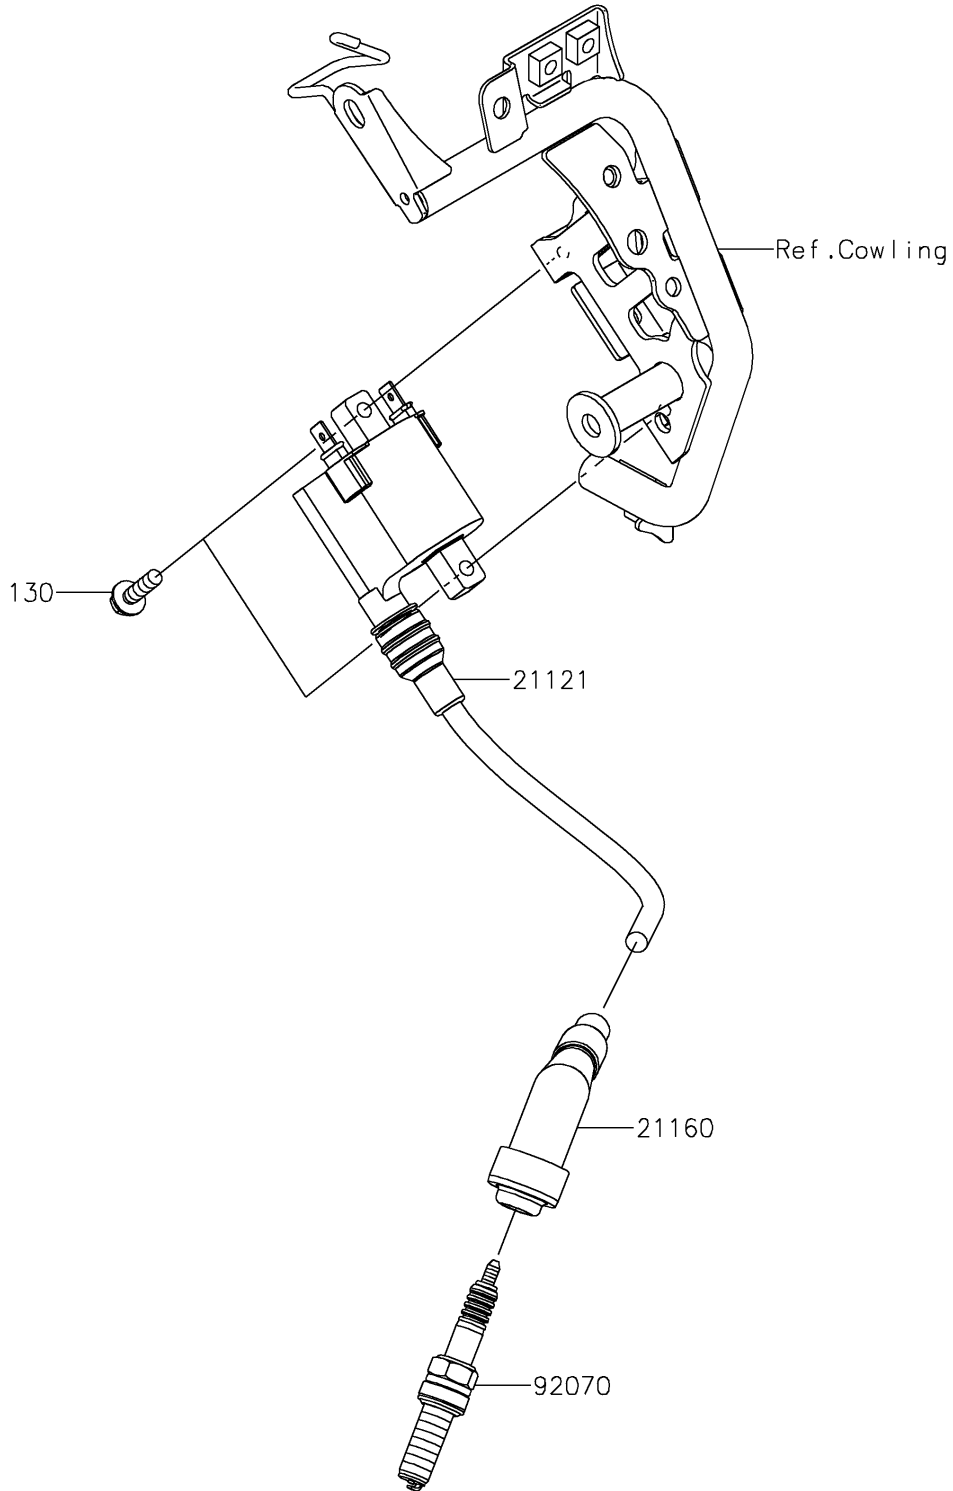

2021 KLX® 230R PARTS DIAGRAM

Ignition System

E1830

2021 KLX® 230R PARTS LIST

Ignition System

ITEM NAME	PART NUMBER	QUANTITY
COIL-IGNITION (Ref # 21121)	21121-0735	1
CAP-ASSY-PLUG (Ref # 21160)	21160-0026	1
PLUG-SPARK,LMAR9G(NGK) (Ref # 92070)	92070-0716	1
BOLT-FLANGED,5X18 (Ref # 130)	130BB0518	2