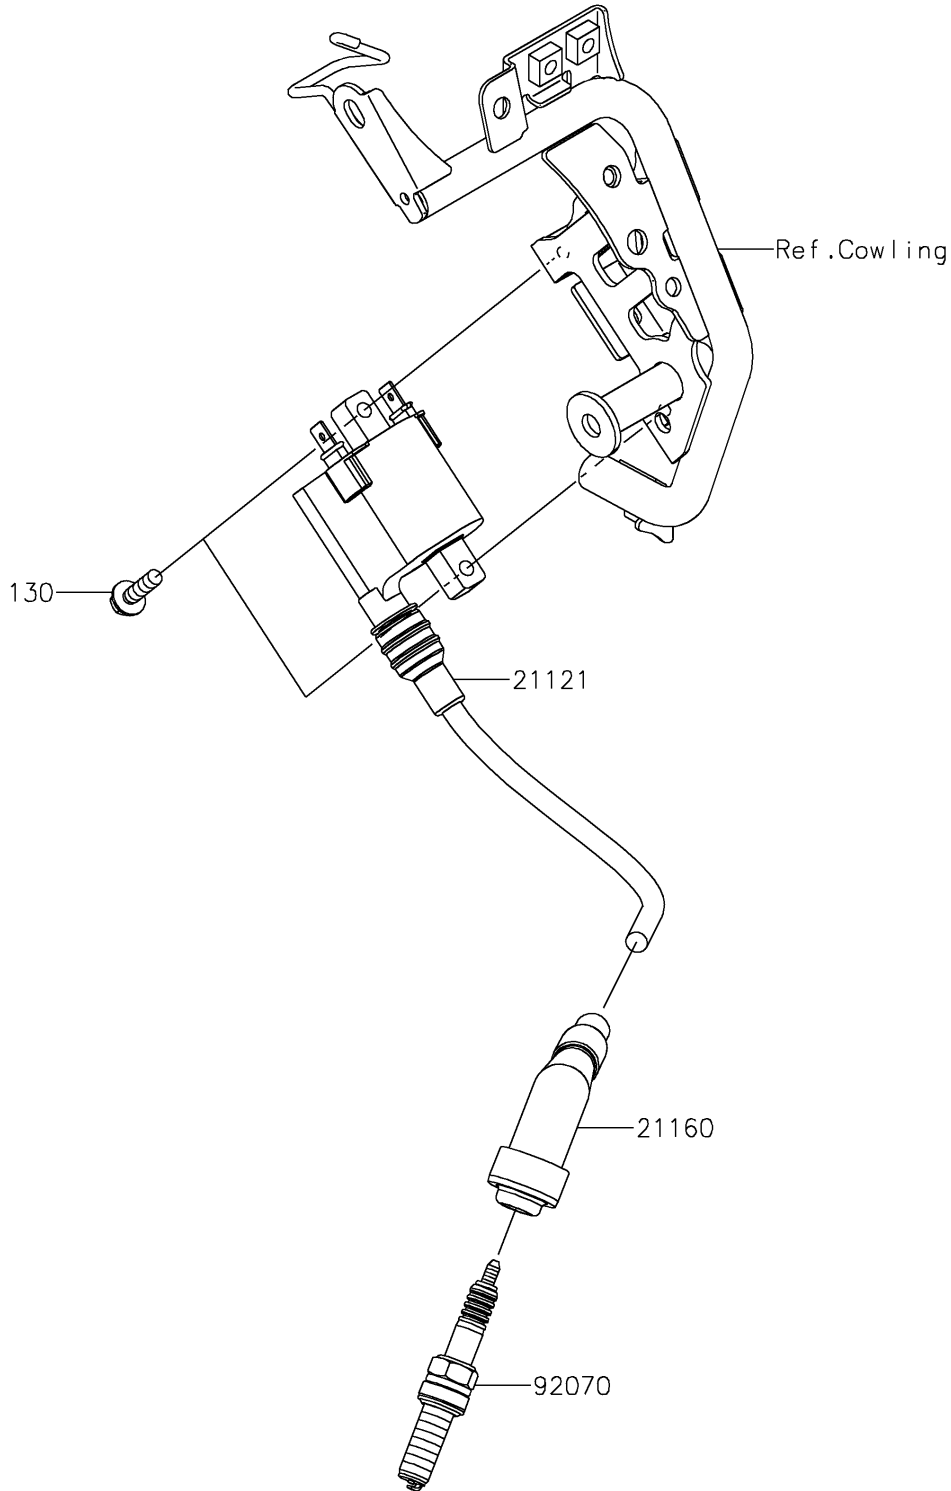

2021 KLX[®]230R PARTS DIAGRAM

Ignition System

E1830

2021 KLX® 230R PARTS LIST

Ignition System

ITEM NAME	PART NUMBER	QUANTITY
COIL-IGNITION (Ref # 21121)	21121-0735	1
CAP-ASSY-PLUG (Ref # 21160)	21160-0026	1
PLUG-SPARK,LMAR9G(NGK) (Ref # 92070)	92070-0716	1
BOLT-FLANGED,5X18 (Ref # 130)	130BB0518	2