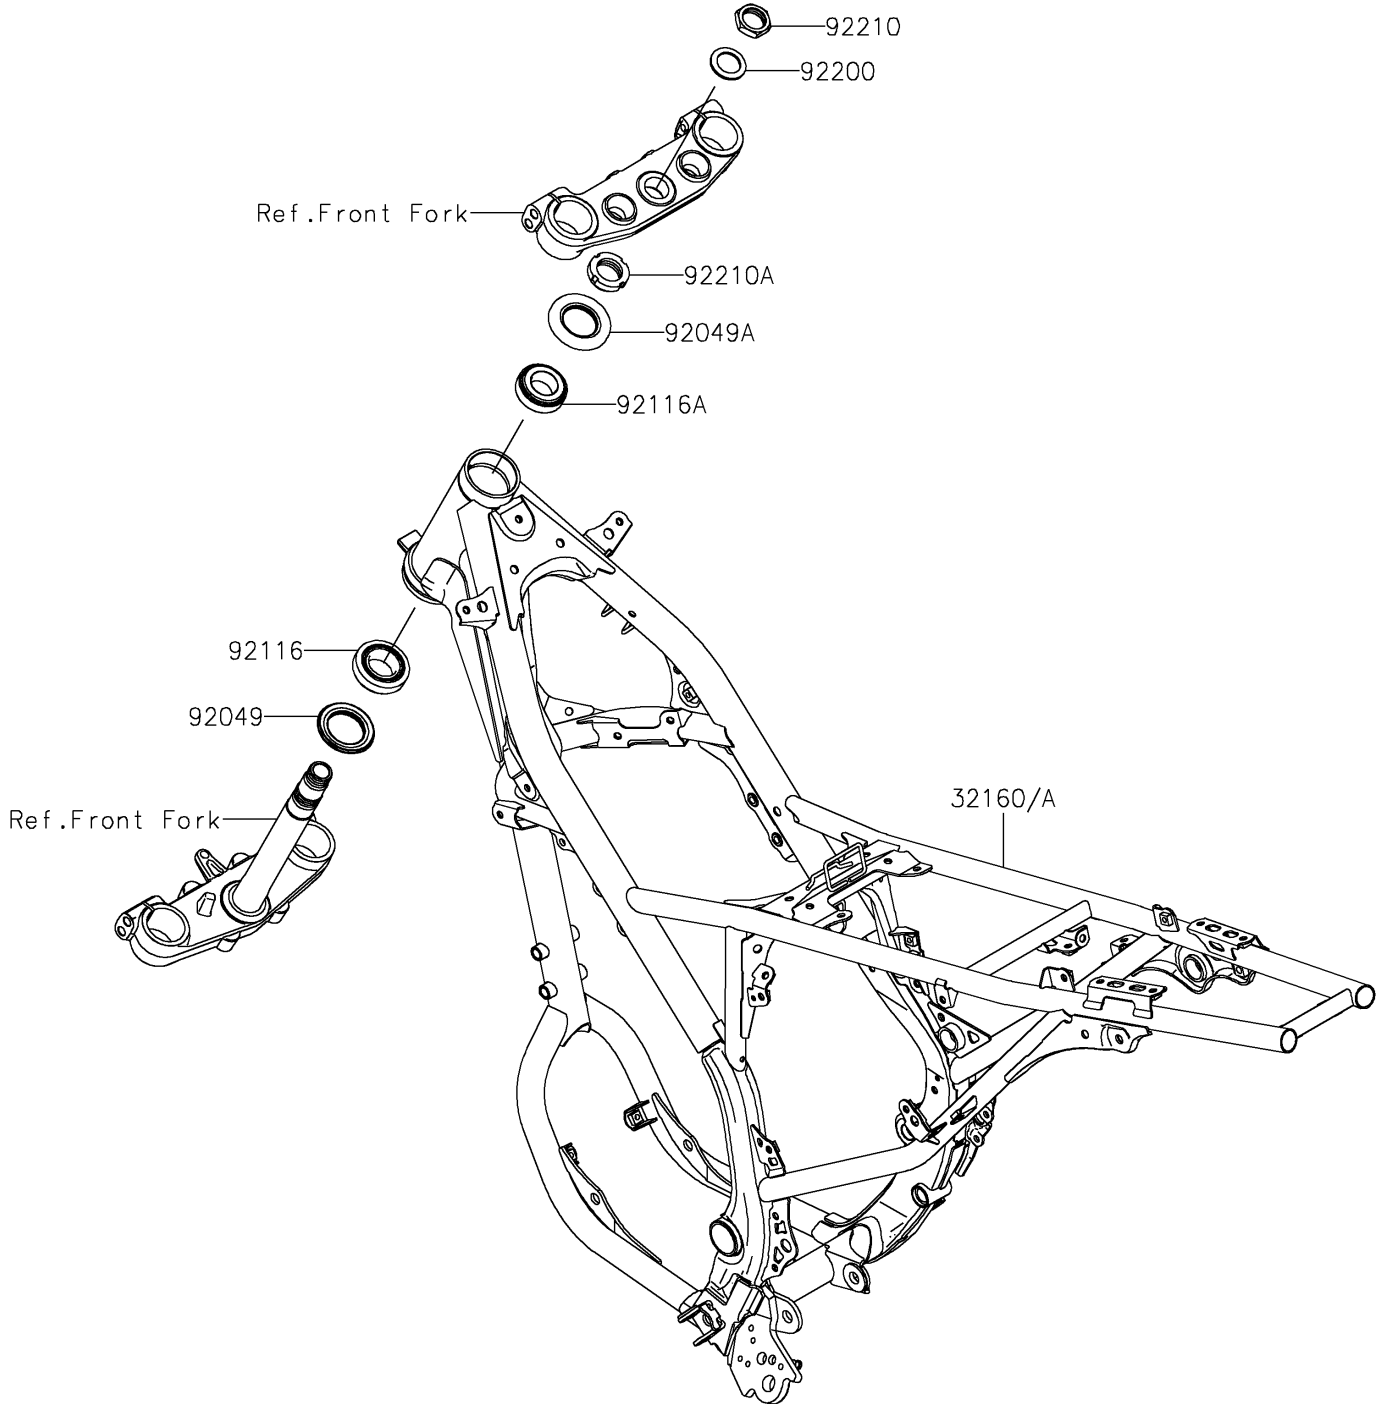

2021 KLX® 230R PARTS DIAGRAM

Frame

F2120

2021 KLX®230R PARTS LIST

Frame

ITEM NAME	PART NUMBER	QUANTITY
-----------	-------------	----------