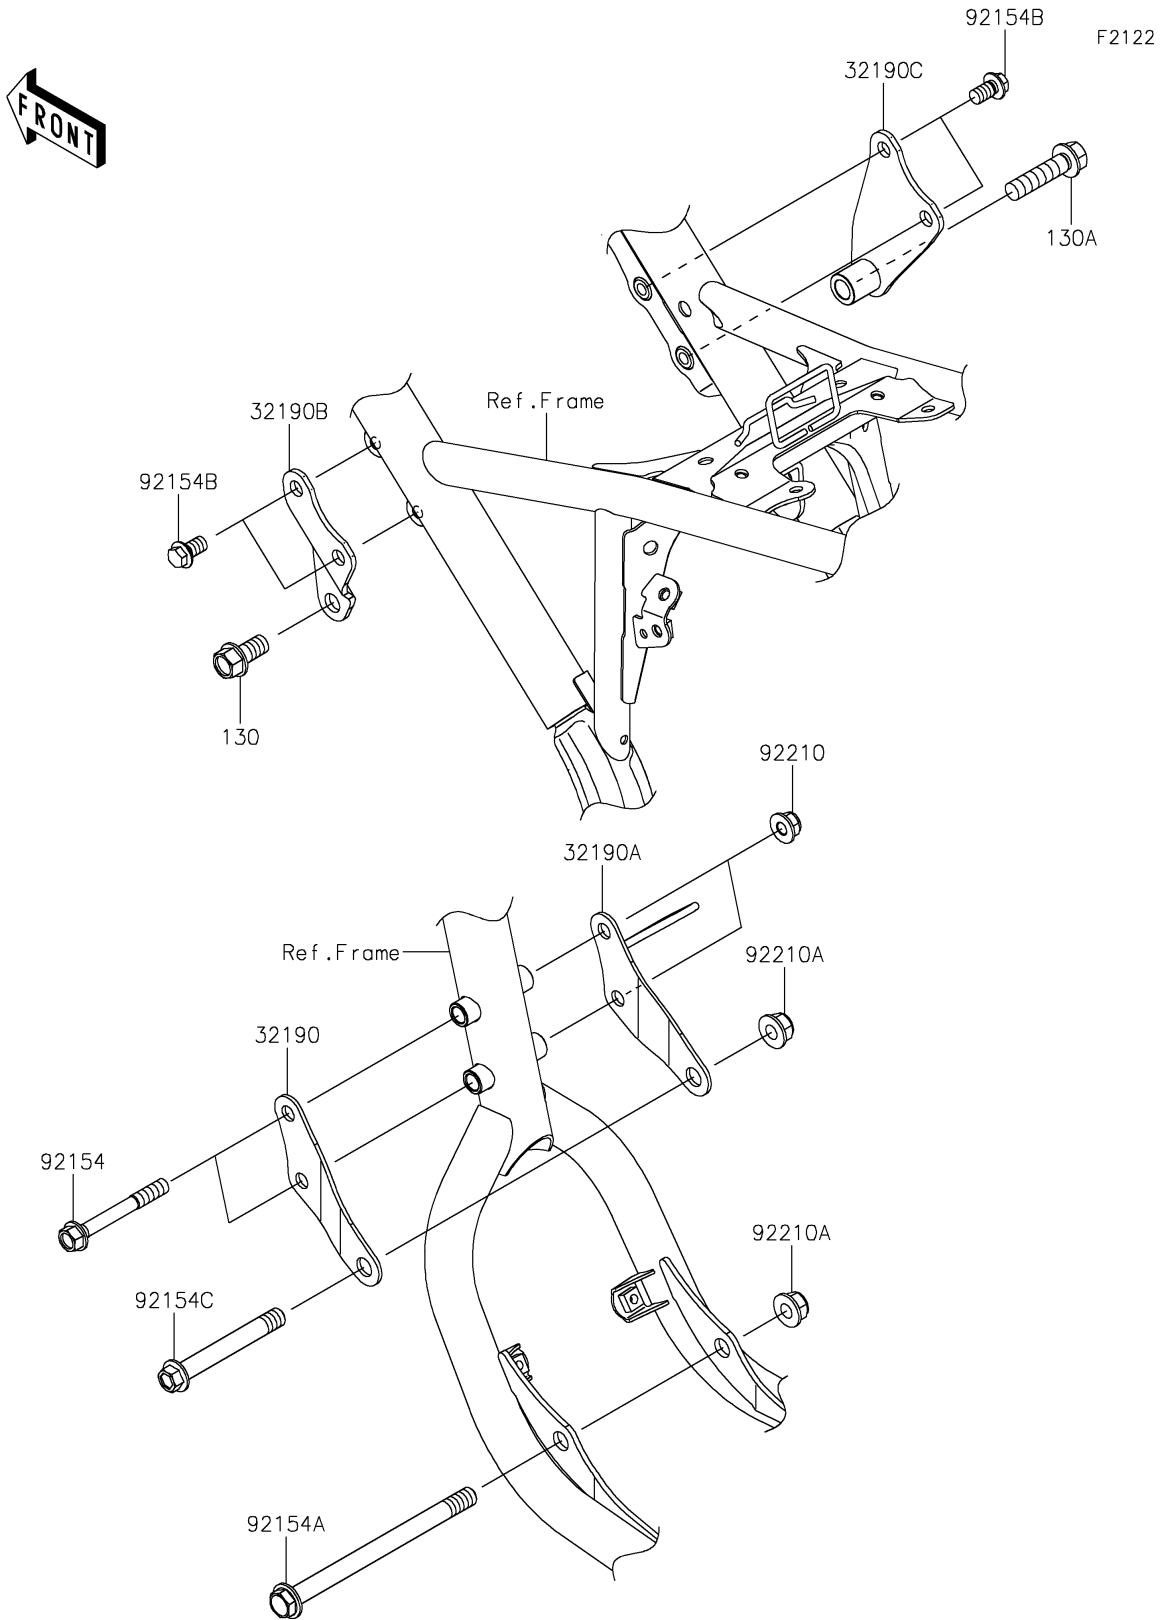

2021 KLX® 230R PARTS DIAGRAM

Engine Mount

2021 KLX® 230R PARTS LIST

Engine Mount

ITEM NAME	PART NUMBER	QUANTITY
BRACKET-ENGINE,FR,LH (Ref # 32190)	32190-0793	1
BRACKET-ENGINE,FR,RH (Ref # 32190A)	32190-0794	1
BRACKET-ENGINE,HEAD,LH (Ref # 32190B)	32190-0796	1
BRACKET-ENGINE,HEAD,RH (Ref # 32190C)	32190-0797	1
BOLT,FLANGED,8X65 (Ref # 92154)	92154-3896	2
BOLT,FLANGED,10X137 (Ref # 92154A)	92154-3897	1
BOLT,FLANGED,8X14 (Ref # 92154B)	92154-3913	4
BOLT,FLANGED,10X77 (Ref # 92154C)	92154-4041	1
NUT,8MM (Ref # 92210)	92210-0570	2
NUT,LOCK,FLANGED,10MM (Ref # 92210A)	92210-1080	2
BOLT-FLANGED,10X20 (Ref # 130)	130CA1020	1
BOLT-FLANGED,10X40 (Ref # 130A)	130CA1040	1