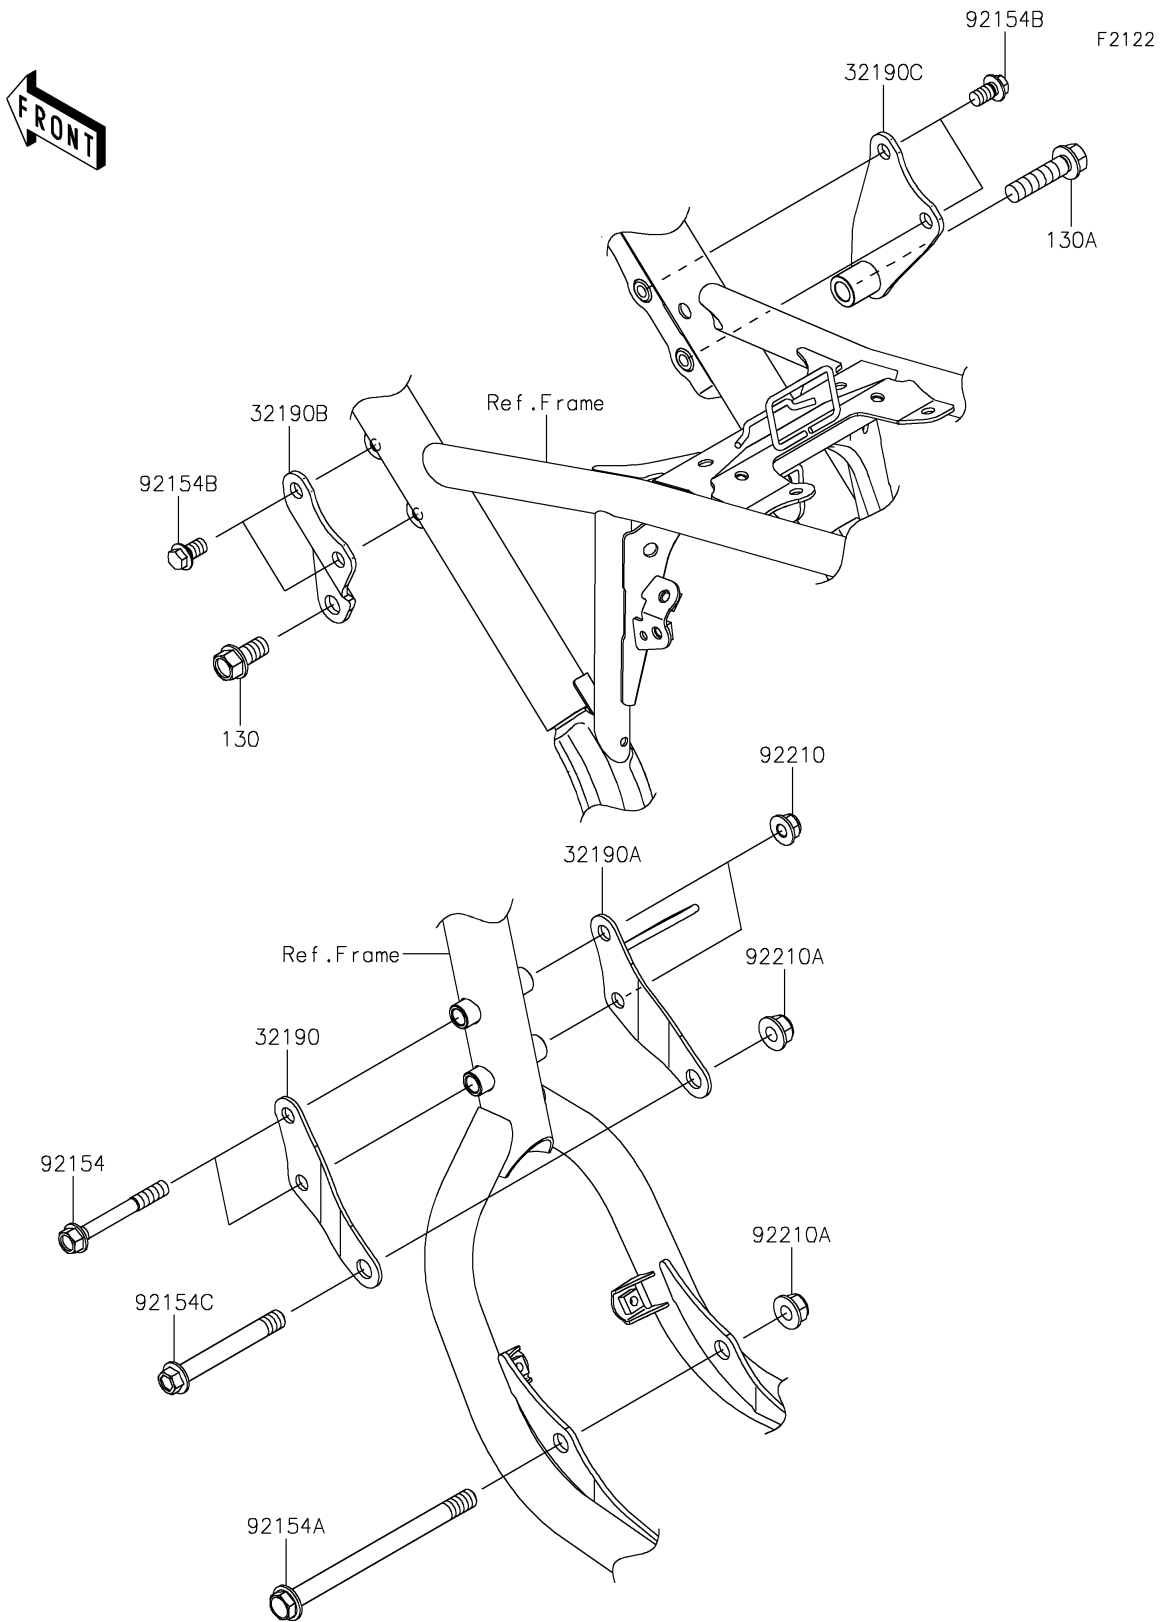

# 2021 KLX® 230R PARTS DIAGRAM

## Engine Mount

## 2021 KLX® 230R PARTS LIST

### Engine Mount

ITEM NAME	PART NUMBER	QUANTITY
BRACKET-ENGINE,FR,LH (Ref # 32190)	32190-0793	1
BRACKET-ENGINE,FR,RH (Ref # 32190A)	32190-0794	1
BRACKET-ENGINE,HEAD,LH (Ref # 32190B)	32190-0796	1
BRACKET-ENGINE,HEAD,RH (Ref # 32190C)	32190-0797	1
BOLT,FLANGED,8X65 (Ref # 92154)	92154-3896	2
BOLT,FLANGED,10X137 (Ref # 92154A)	92154-3897	1
BOLT,FLANGED,8X14 (Ref # 92154B)	92154-3913	4
BOLT,FLANGED,10X77 (Ref # 92154C)	92154-4041	1
NUT,8MM (Ref # 92210)	92210-0570	2
NUT,LOCK,FLANGED,10MM (Ref # 92210A)	92210-1080	2
BOLT-FLANGED,10X20 (Ref # 130)	130CA1020	1
BOLT-FLANGED,10X40 (Ref # 130A)	130CA1040	1