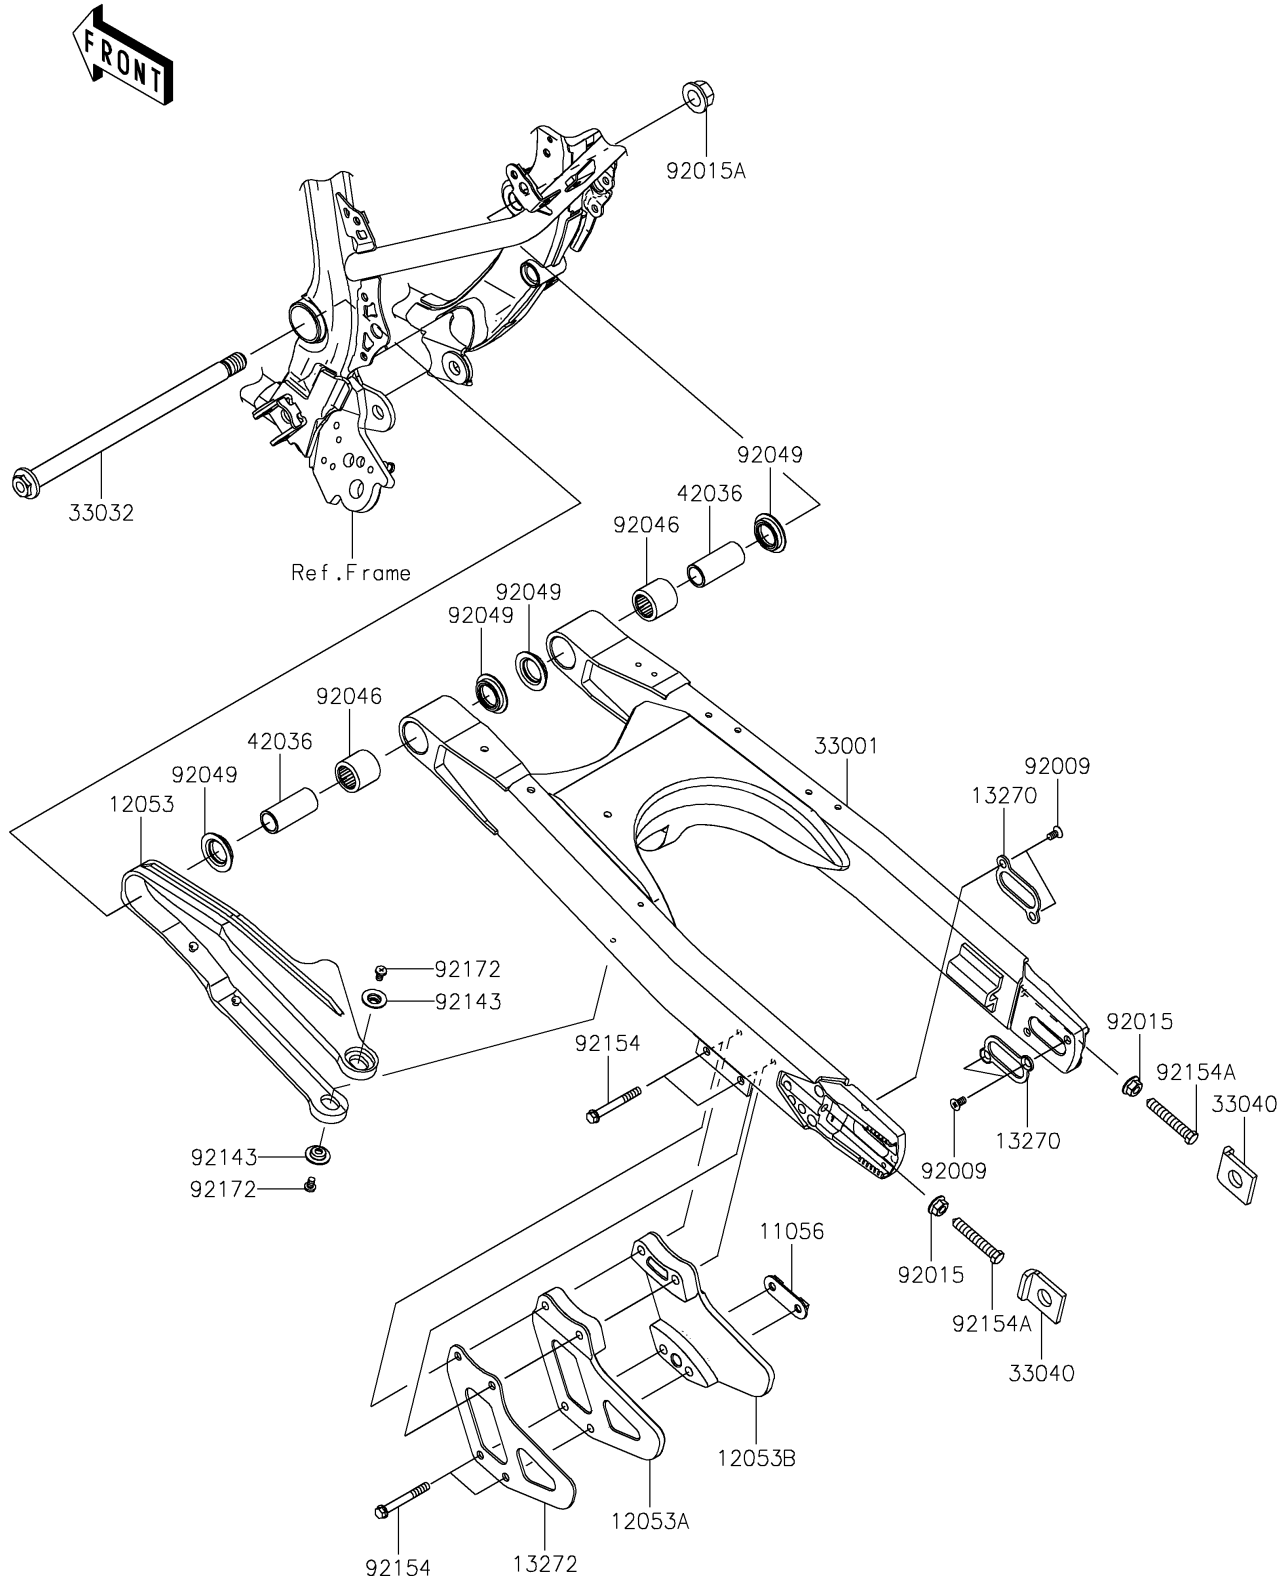

2021 KLX® 230R PARTS DIAGRAM

Swingarm

F2141

2021 KLX® 230R PARTS LIST

Swingarm

ITEM NAME	PART NUMBER	QUANTITY
BRACKET,WITH NUT (Ref # 11056)	11056-2396	1
GUIDE-CHAIN (Ref # 12053)	12053-0267	1
GUIDE-CHAIN,OUTER (Ref # 12053A)	12053-0268	1
GUIDE-CHAIN,INNER (Ref # 12053B)	12053-0269	1
PLATE (Ref # 13270)	13270-1899	2
PLATE,GUIDE-CHAIN (Ref # 13272)	13272-2610	1
ARM-COMP-SWING (Ref # 33001)	33001-0709	1
SHAFT-SWING ARM,15X243 (Ref # 33032)	33032-0060	1
ADJUSTER-CHAIN (Ref # 33040)	33040-0032	2
SLEEVE,15X20X46 (Ref # 42036)	42036-0831	2
SCREW,5X10 (Ref # 92009)	92009-1828	4
NUT,FLANGED,8MM (Ref # 92015)	92015-1014	2
NUT,14MM (Ref # 92015A)	92015-1407	1
BEARING-NEEDLE,BM202726 (Ref # 92046)	92046-1110	2
SEAL-OIL (Ref # 92049)	92049-0849	4
COLLAR (Ref # 92143)	92143-1676	2
BOLT,FLANGED,6X50 (Ref # 92154)	92154-1193	4
BOLT,8X46 (Ref # 92154A)	92154-4367	2
SCREW,5X8 (Ref # 92172)	92172-0119	2