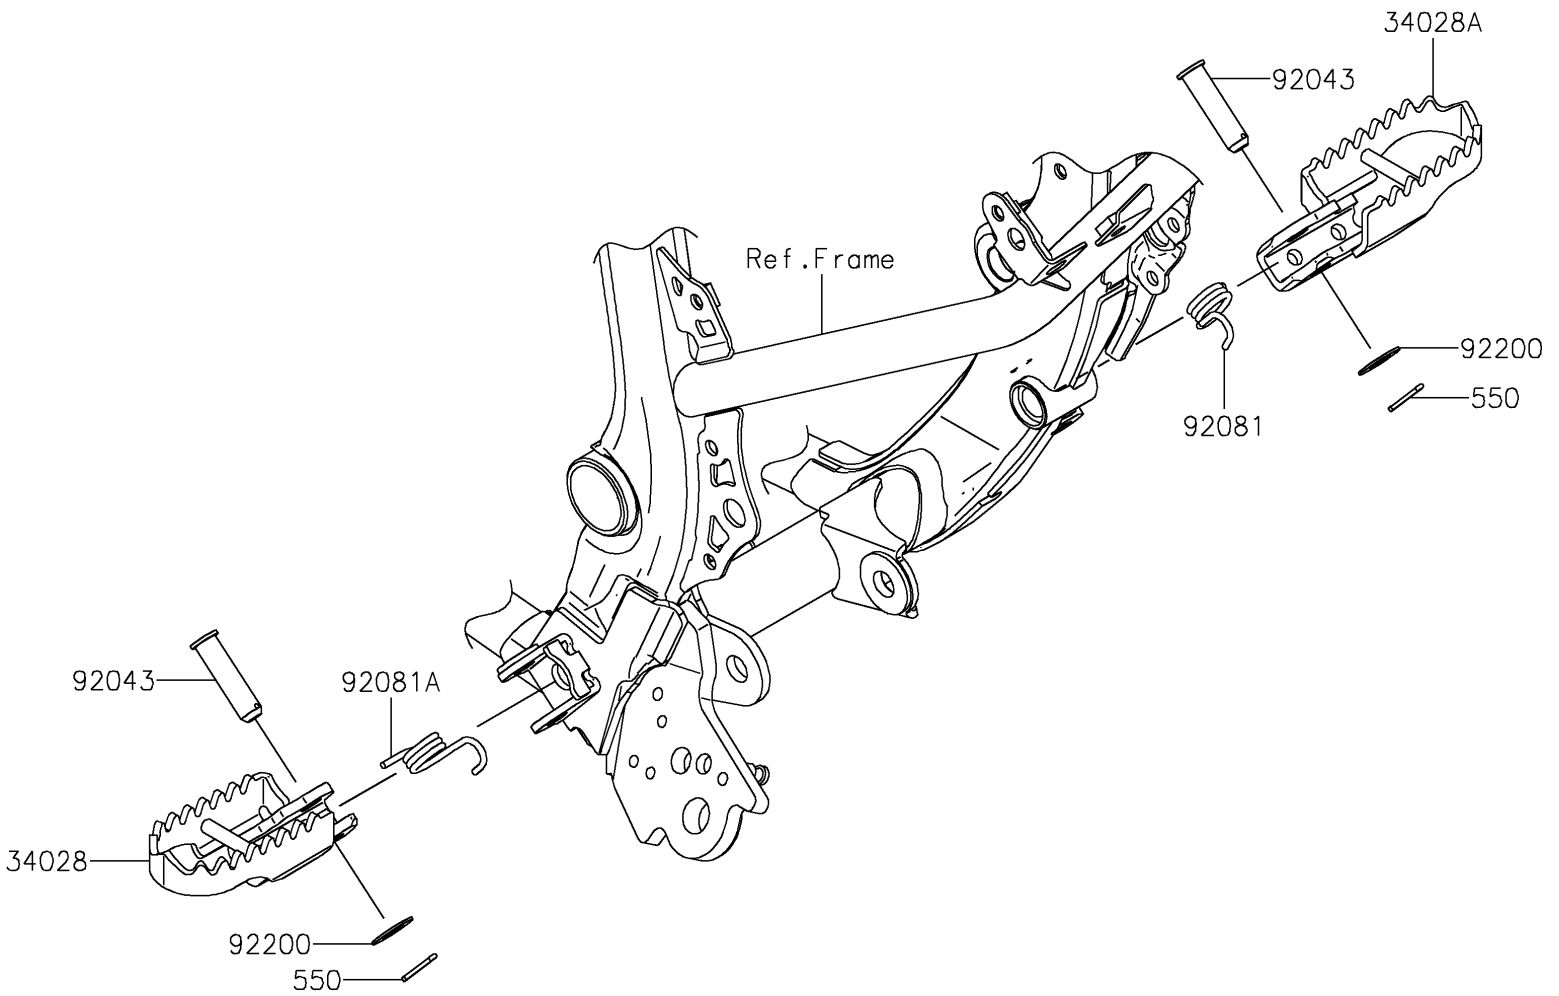

2021 KLX® 230R PARTS DIAGRAM

Footrests

F2160

2021 KLX® 230R PARTS LIST

Footrests

ITEM NAME	PART NUMBER	QUANTITY
STEP,LH (Ref # 34028)	34028-0369	1
STEP,RH (Ref # 34028A)	34028-0371	1
PIN,10X35 (Ref # 92043)	92043-0744	2
SPRING,STEP,RH (Ref # 92081)	92081-1606	1
SPRING,STEP,LH (Ref # 92081A)	92081-1607	1
WASHER,10.5X20X1.0 (Ref # 92200)	92200-0870	2
PIN-COTTER,2.0X18 (Ref # 550)	550AA2018	2