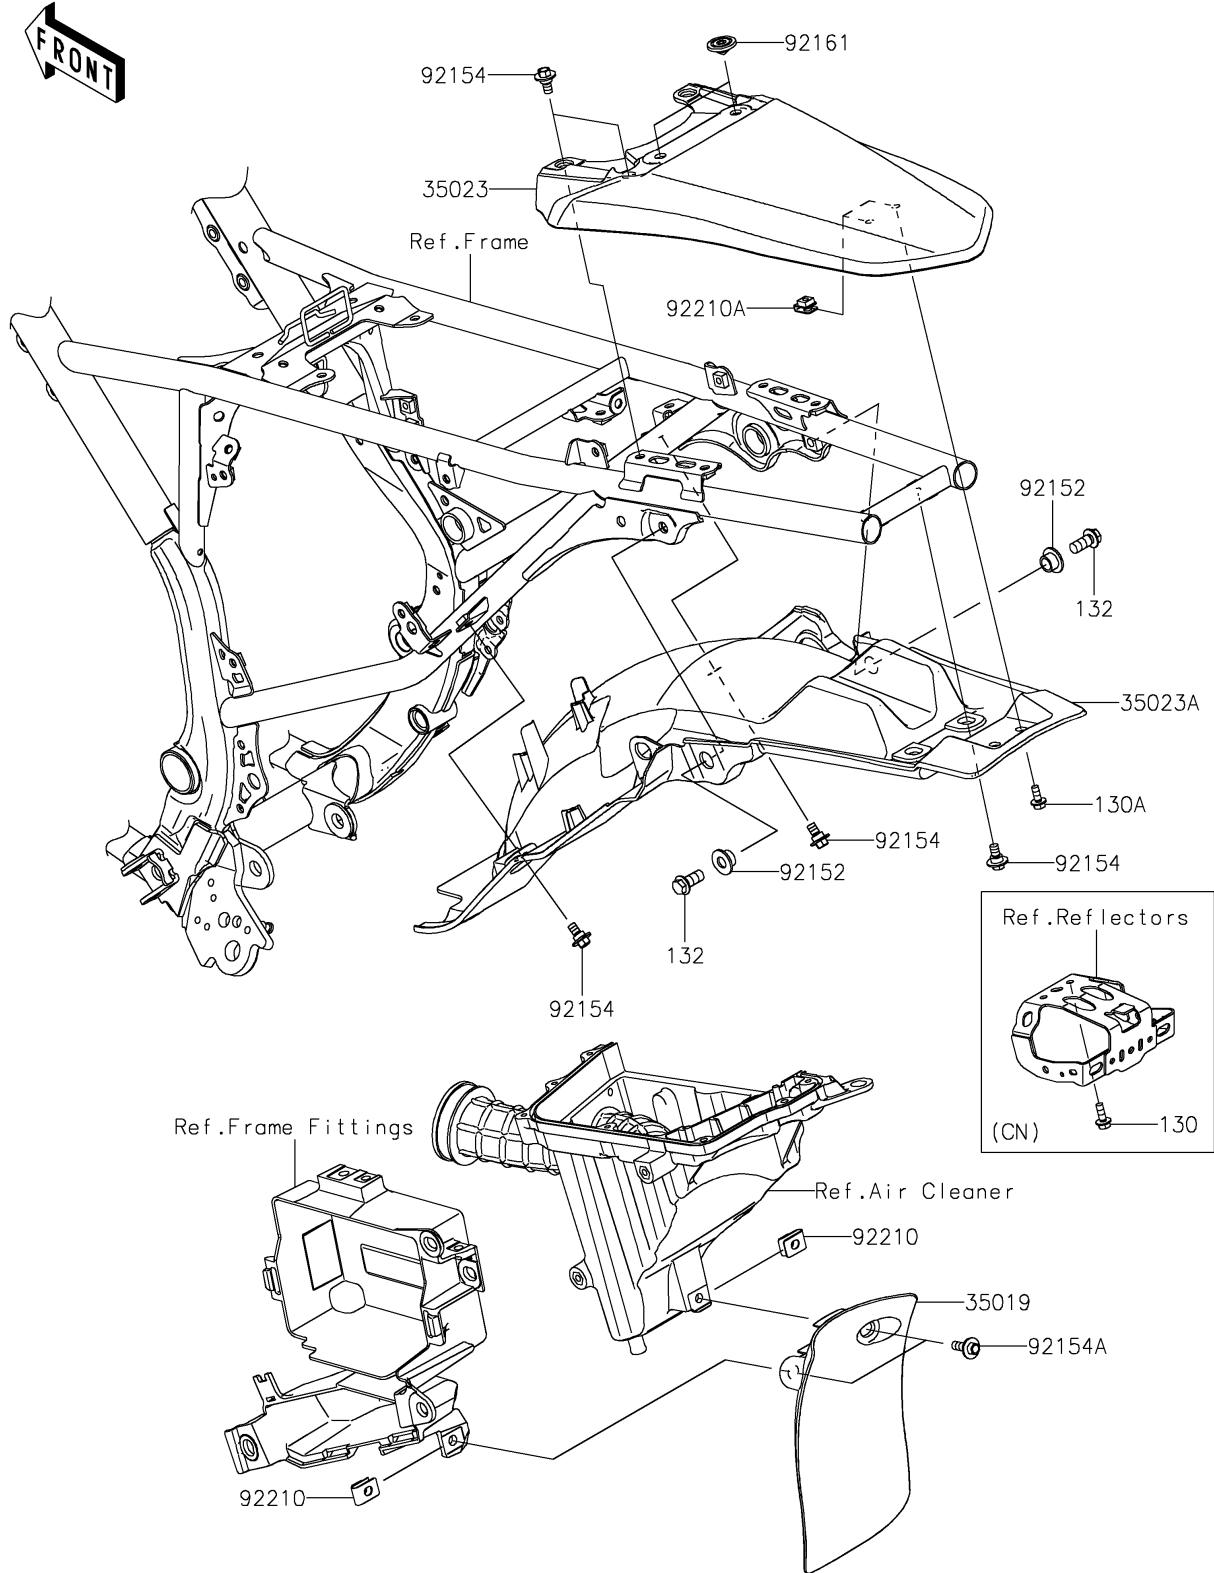

2021 KLX® 230R PARTS DIAGRAM

Rear Fender(s)

F2172

2021 KLX® 230R PARTS LIST

Rear Fender(s)

ITEM NAME	PART NUMBER	QUANTITY
FLAP (Ref # 35019)	35019-0664	1
FENDER-REAR,L.GREEN (Ref # 35023)	35023-0451-290	1
FENDER-REAR (Ref # 35023A)	35023-0452	1
COLLAR (Ref # 92152)	92152-2542	2
BOLT,FLANGED,6X9 (Ref # 92154)	92154-0546	8
BOLT,FLANGED,6X28 (Ref # 92154A)	92154-1739	2
DAMPER,8X22X10 (Ref # 92161)	92161-1685	2
NUT,6MM (Ref # 92210)	92210-0218	2
NUT,PLATE,5MM (Ref # 92210A)	92210-0262	2
BOLT-FLANGED,5X14 (Ref # 130)	130BA0514	2
BOLT-FLANGED-SMALL,8X18 (Ref # 132)	132BA0818	2