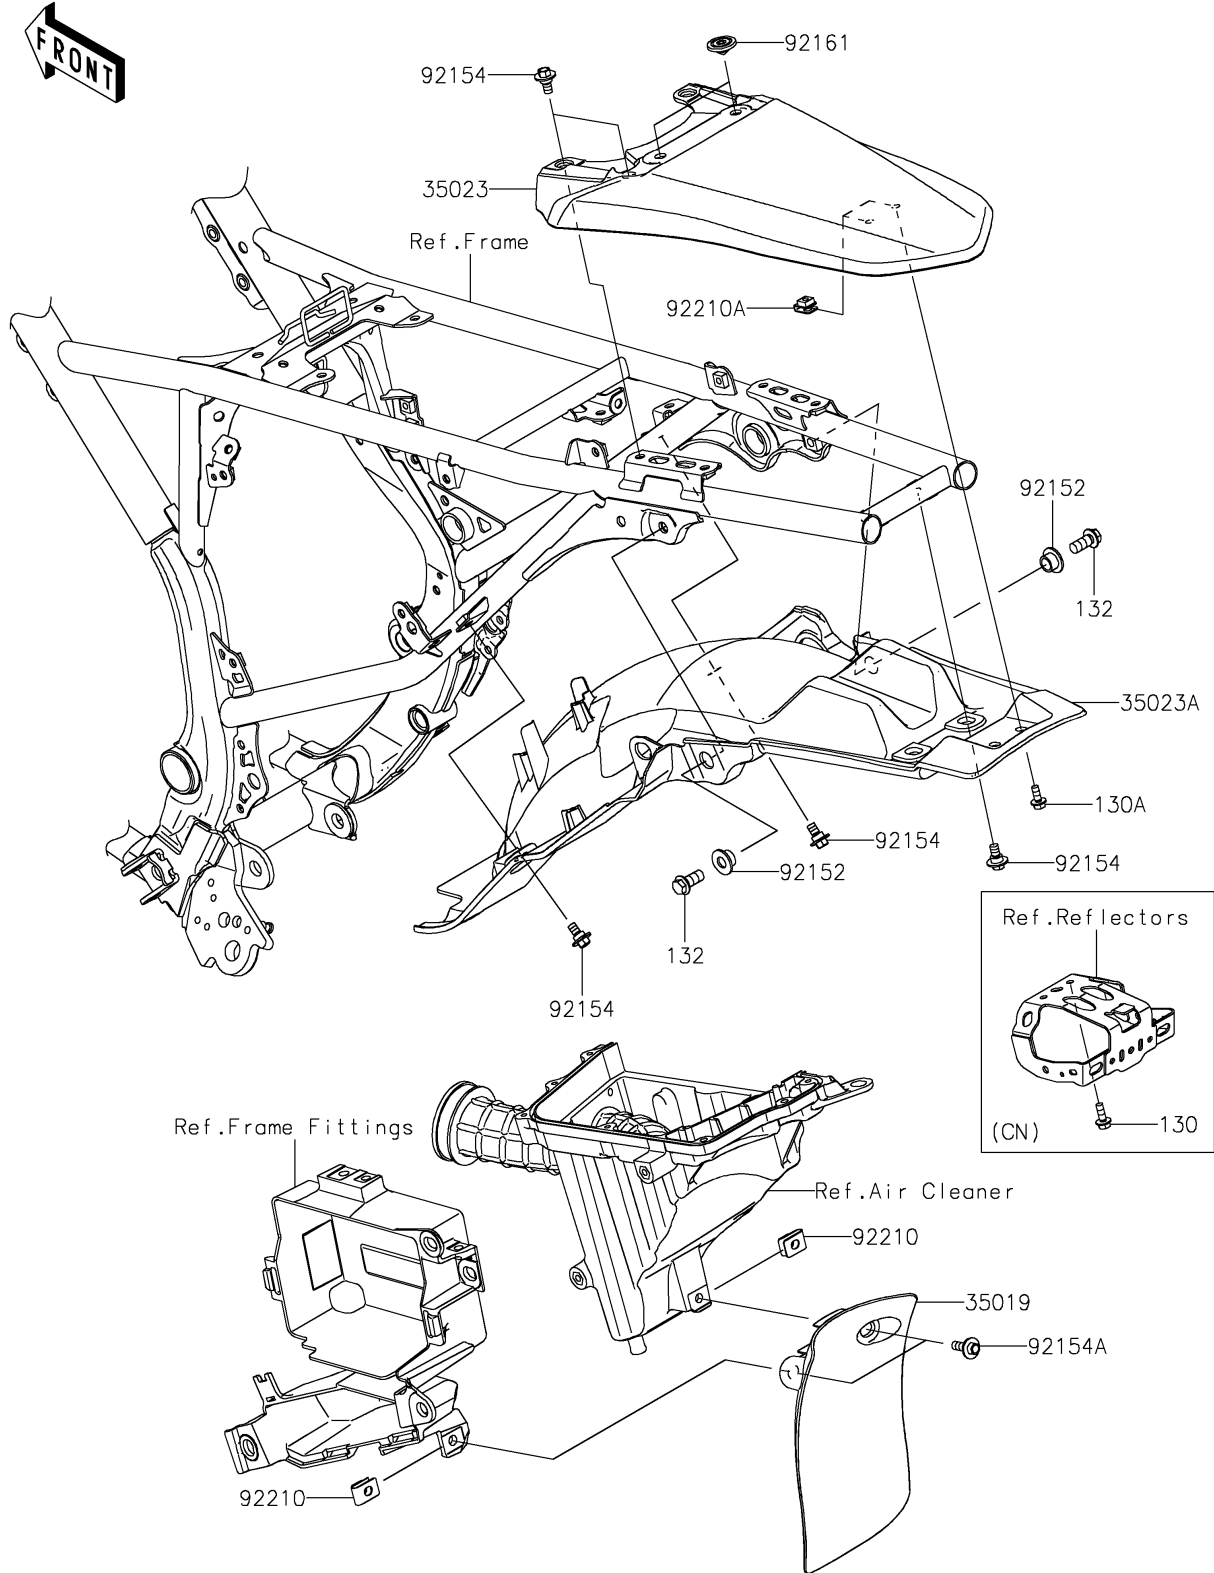

2022 KLX® 230R PARTS DIAGRAM

Rear Fender(s)

F2172

2022 KLX® 230R PARTS LIST

Rear Fender(s)

ITEM NAME	PART NUMBER	QUANTITY
FLAP (Ref # 35019)	35019-0664	1
FENDER-REAR,L.GREEN (Ref # 35023)	35023-0451-290	1
FENDER-REAR (Ref # 35023A)	35023-0452	1
COLLAR (Ref # 92152)	92152-2542	2
BOLT,FLANGED,6X9 (Ref # 92154)	92154-0546	8
BOLT,FLANGED,6X28 (Ref # 92154A)	92154-1739	2
DAMPER,8X22X10 (Ref # 92161)	92161-1685	2
NUT,6MM (Ref # 92210)	92210-0218	2
NUT,PLATE,5MM (Ref # 92210A)	92210-0262	2
BOLT-FLANGED,5X12 (Ref # 130A)	130BB0512	2
BOLT-FLANGED-SMALL,8X18 (Ref # 132)	132BA0818	2