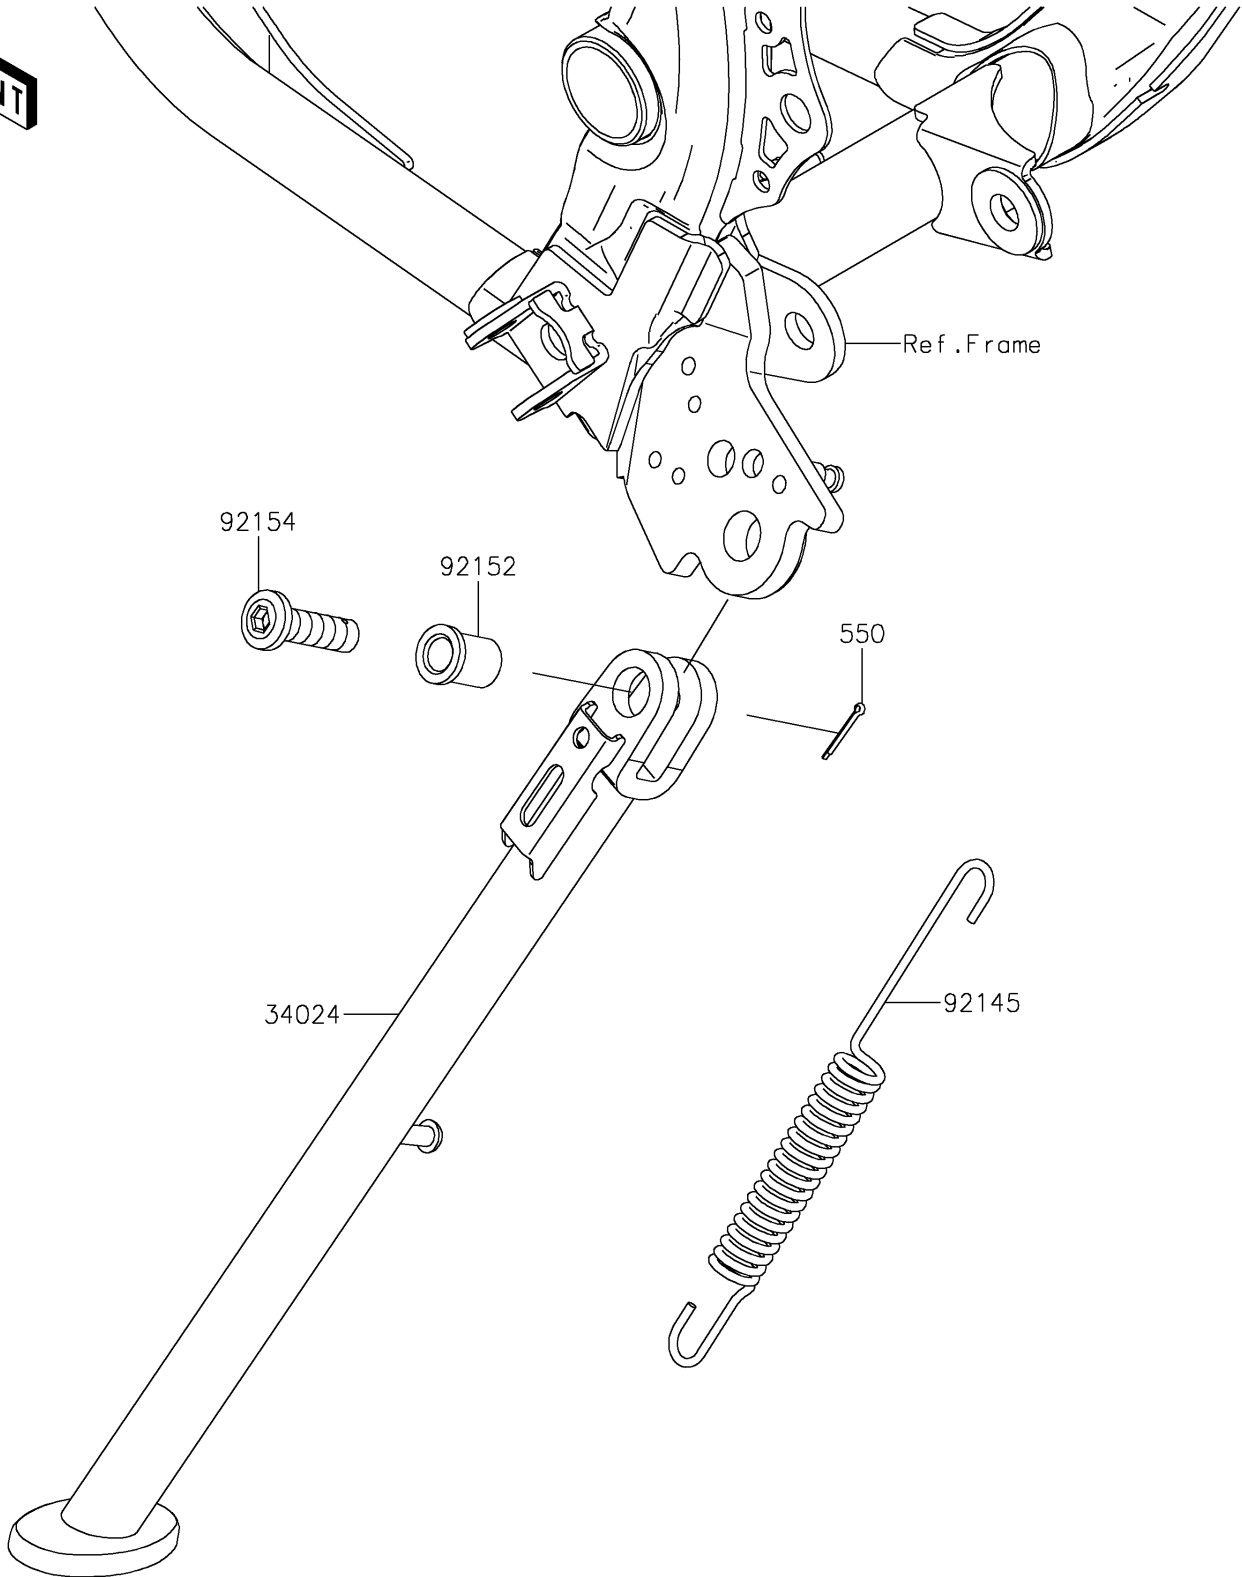

2021 KLX® 230R PARTS DIAGRAM

Stand(s)

F2190

2021 KLX® 230R PARTS LIST

Stand(s)

ITEM NAME	PART NUMBER	QUANTITY
-----------	-------------	----------