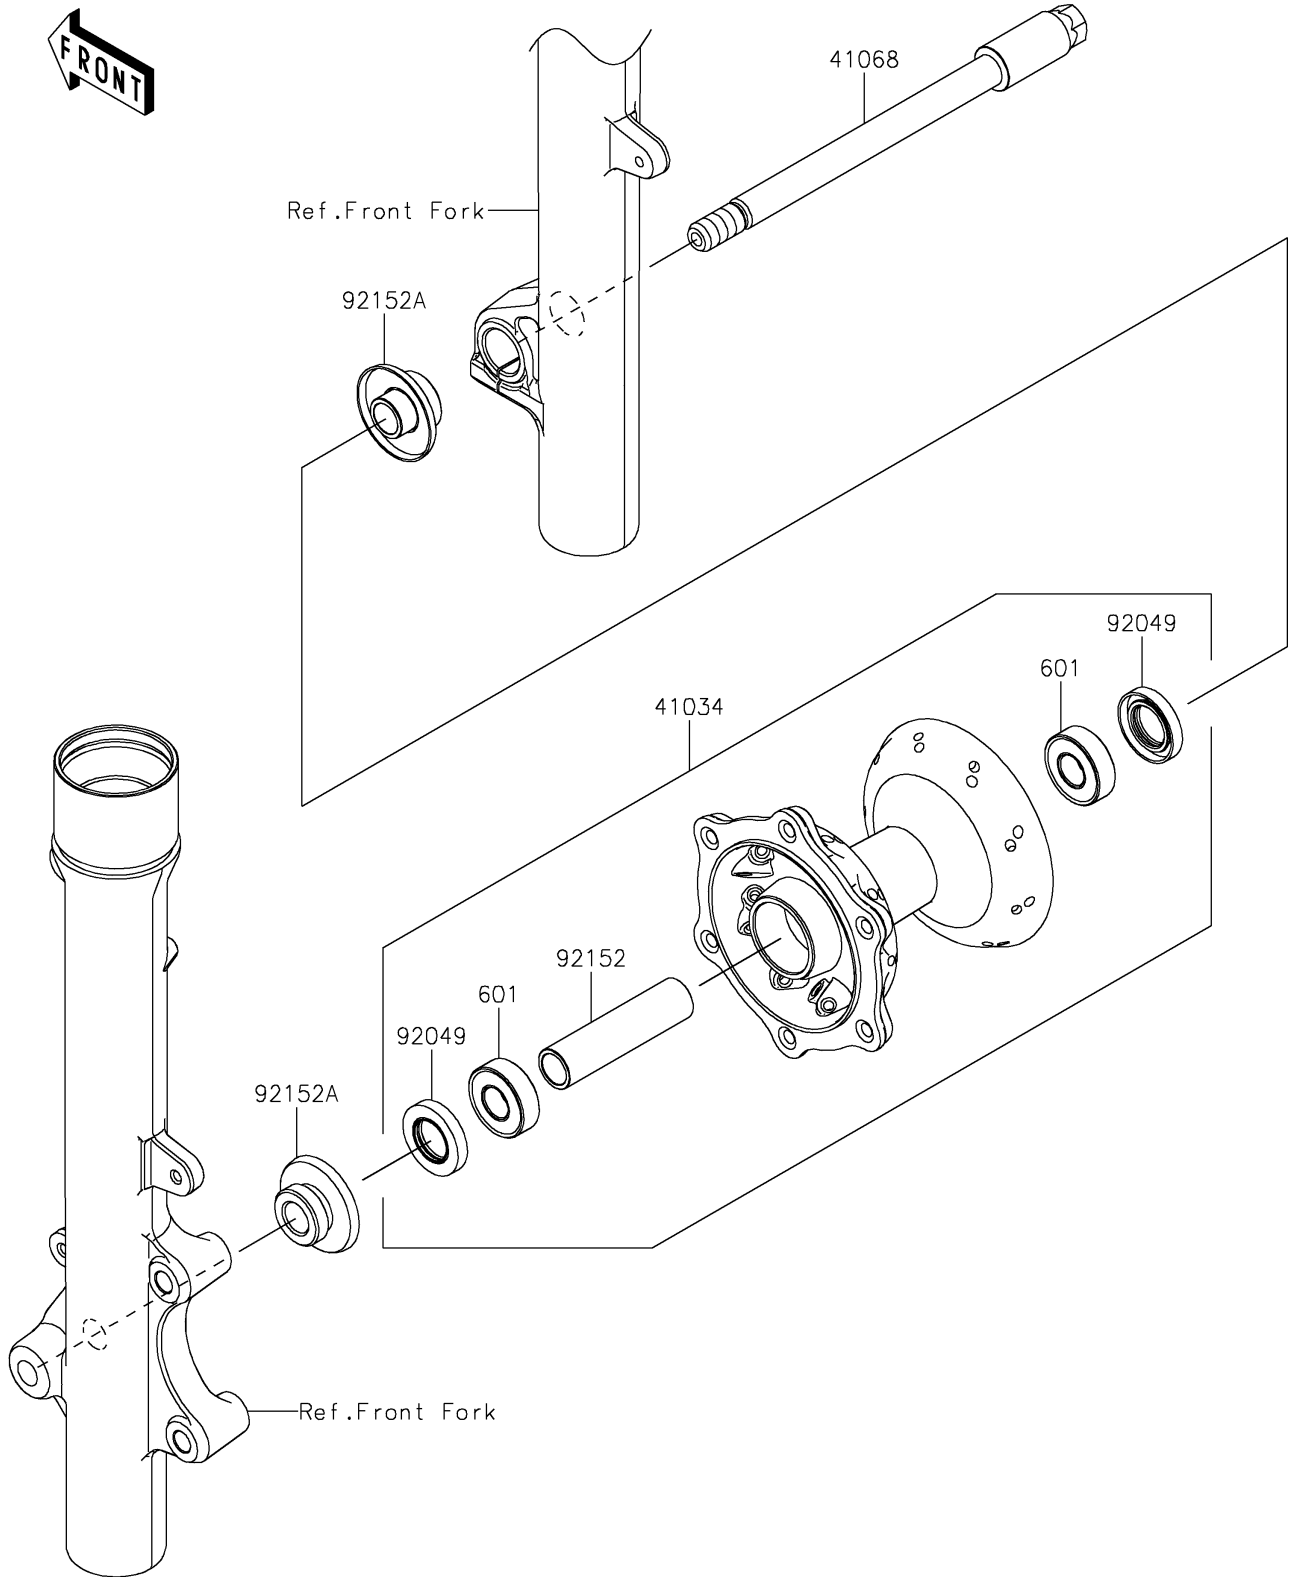

2022 KLX® 230R PARTS DIAGRAM

Front Hub

F2230

2022 KLX® 230R PARTS LIST

Front Hub

ITEM NAME	PART NUMBER	QUANTITY
-----------	-------------	----------