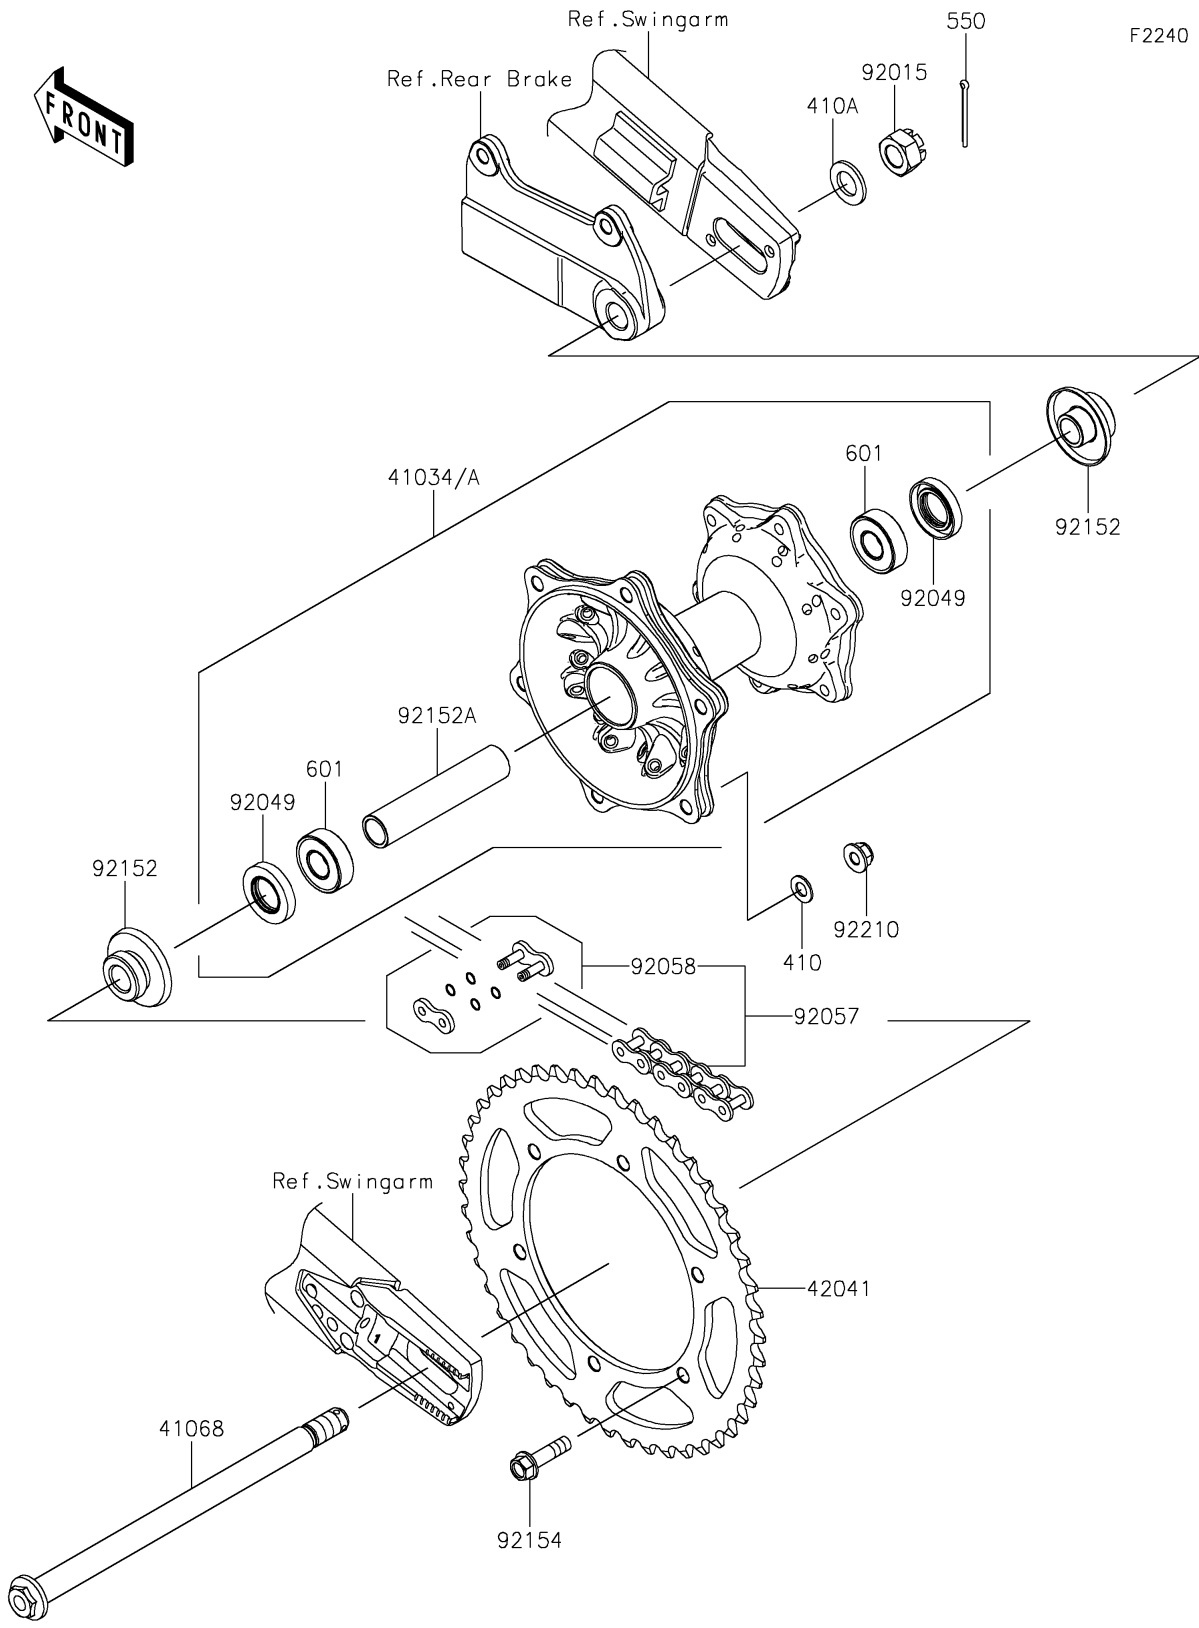

# 2021 KLX® 230R PARTS DIAGRAM

## Rear Hub

# 2021 KLX®230R PARTS LIST

Rear Hub

ITEM NAME	PART NUMBER	QUANTITY
-----------	-------------	----------