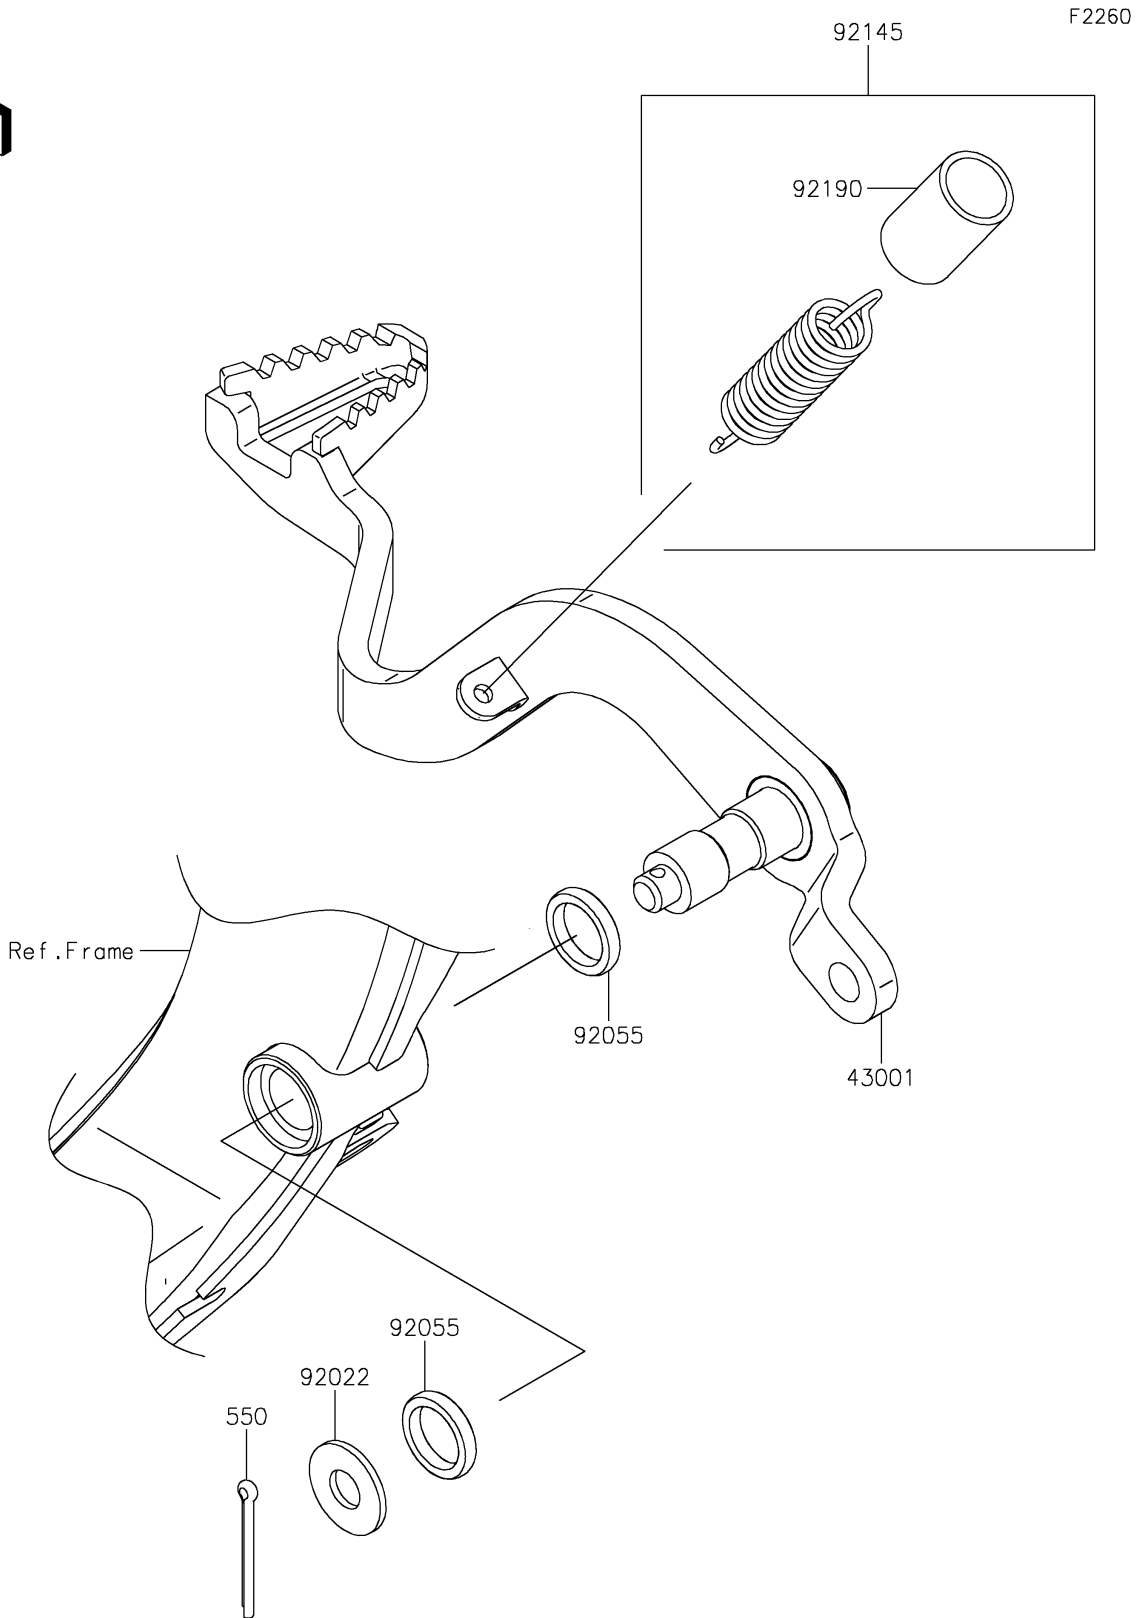

2021 KLX® 230R PARTS DIAGRAM

Brake Pedal

2021 KLX® 230R PARTS LIST

Brake Pedal

ITEM NAME	PART NUMBER	QUANTITY
LEVER-BRAKE (Ref # 43001)	43001-0776	1
WASHER,8.5X20X1.6 (Ref # 92022)	92022-1561	1
RING-O,13.1X2.7 (Ref # 92055)	92055-0768	2
SPRING,BRAKE PEDAL RETURN (Ref # 92145)	92145-0684	1
TUBE,13X16X25 (Ref # 92190)	92190-1488	1
PIN-COTTER,2.5X25 (Ref # 550)	550AA2525	1