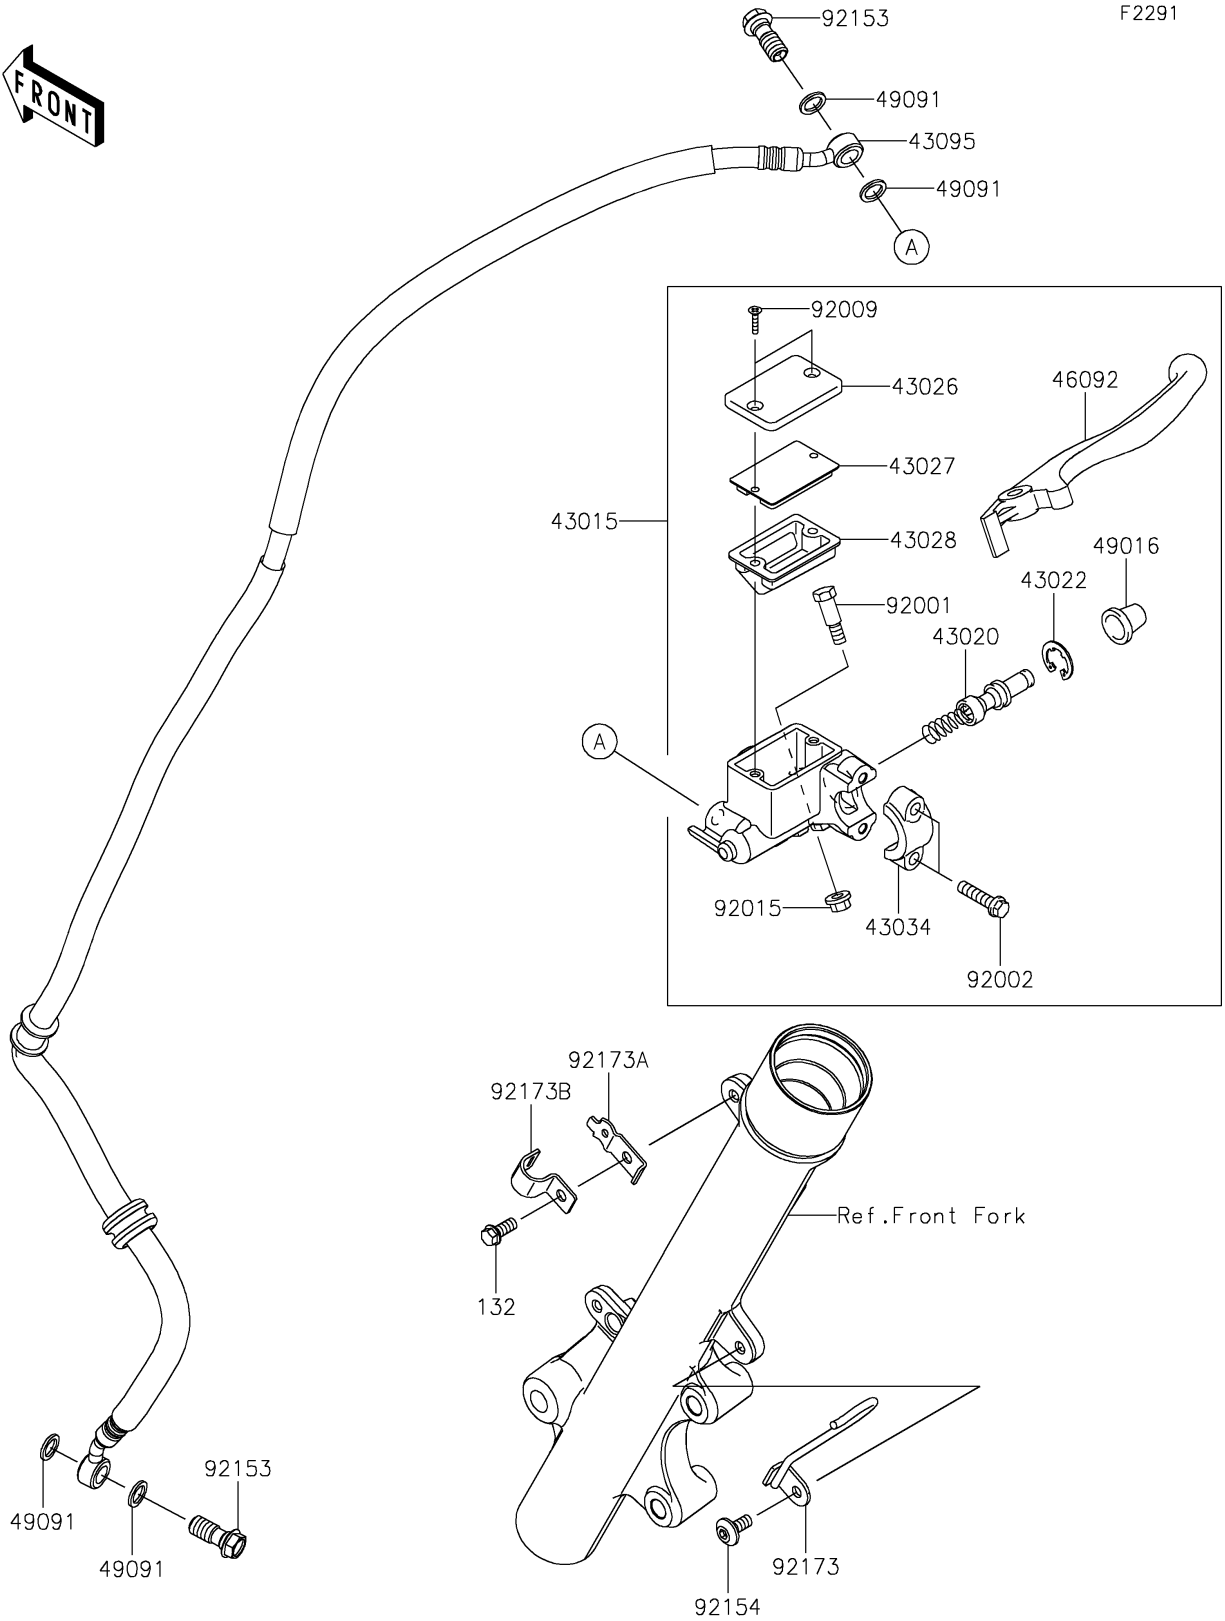

2021 KLX® 230R PARTS DIAGRAM

Front Master Cylinder

F2291

2021 KLX® 230R PARTS LIST

Front Master Cylinder

ITEM NAME	PART NUMBER	QUANTITY
CYLINDER-ASSY-MASTER,FR (Ref # 43015)	43015-0726	1
PISTON-COMP-BRAKE (Ref # 43020)	43020-0036	1
STOPPER-BRAKE,PISTON (Ref # 43022)	43022-0004	1
CAP-BRAKE (Ref # 43026)	43026-1082	1
PLATE-DIAPHRAGM (Ref # 43027)	43027-1057	1
DIAPHRAGM (Ref # 43028)	43028-1061	1
HOLDER-BRAKE,MASTER CYLINDER (Ref # 43034)	43034-1016	1
HOSE-BRAKE,M/CYLINDER-CALIPER (Ref # 43095)	43095-1733	1
LEVER-GRIP,FRONT BRAKE (Ref # 46092)	46092-0044	1
COVER-SEAL,MASTER CYLINDER (Ref # 49016)	49016-1044	1
WASHER-SEAL,10.1X14.5X1.5 (Ref # 49091)	49091-0001	4
BOLT,FRONT BRAKE LEVER (Ref # 92001)	92001-1728	1
BOLT (Ref # 92002)	92002-1894	2
SCREW,4MM (Ref # 92009)	92009-1458	2
NUT,FLANGED,6MM,BLACK (Ref # 92015)	92015-1233	1
BOLT,OIL,L=23 (Ref # 92153)	92153-0029	2
BOLT,SOCKET,6X14 (Ref # 92154)	92154-3763	1
CLAMP,BRAKE HOSE,CALIPER (Ref # 92173)	92173-1972	1
CLAMP,BRAKE HOSE,FORK (Ref # 92173A)	92173-1974	1
CLAMP,BRAKE HOSE,FORK (Ref # 92173B)	92173-1975	1
BOLT-FLANGED-SMALL,6X14 (Ref # 132)	132BA0614	1