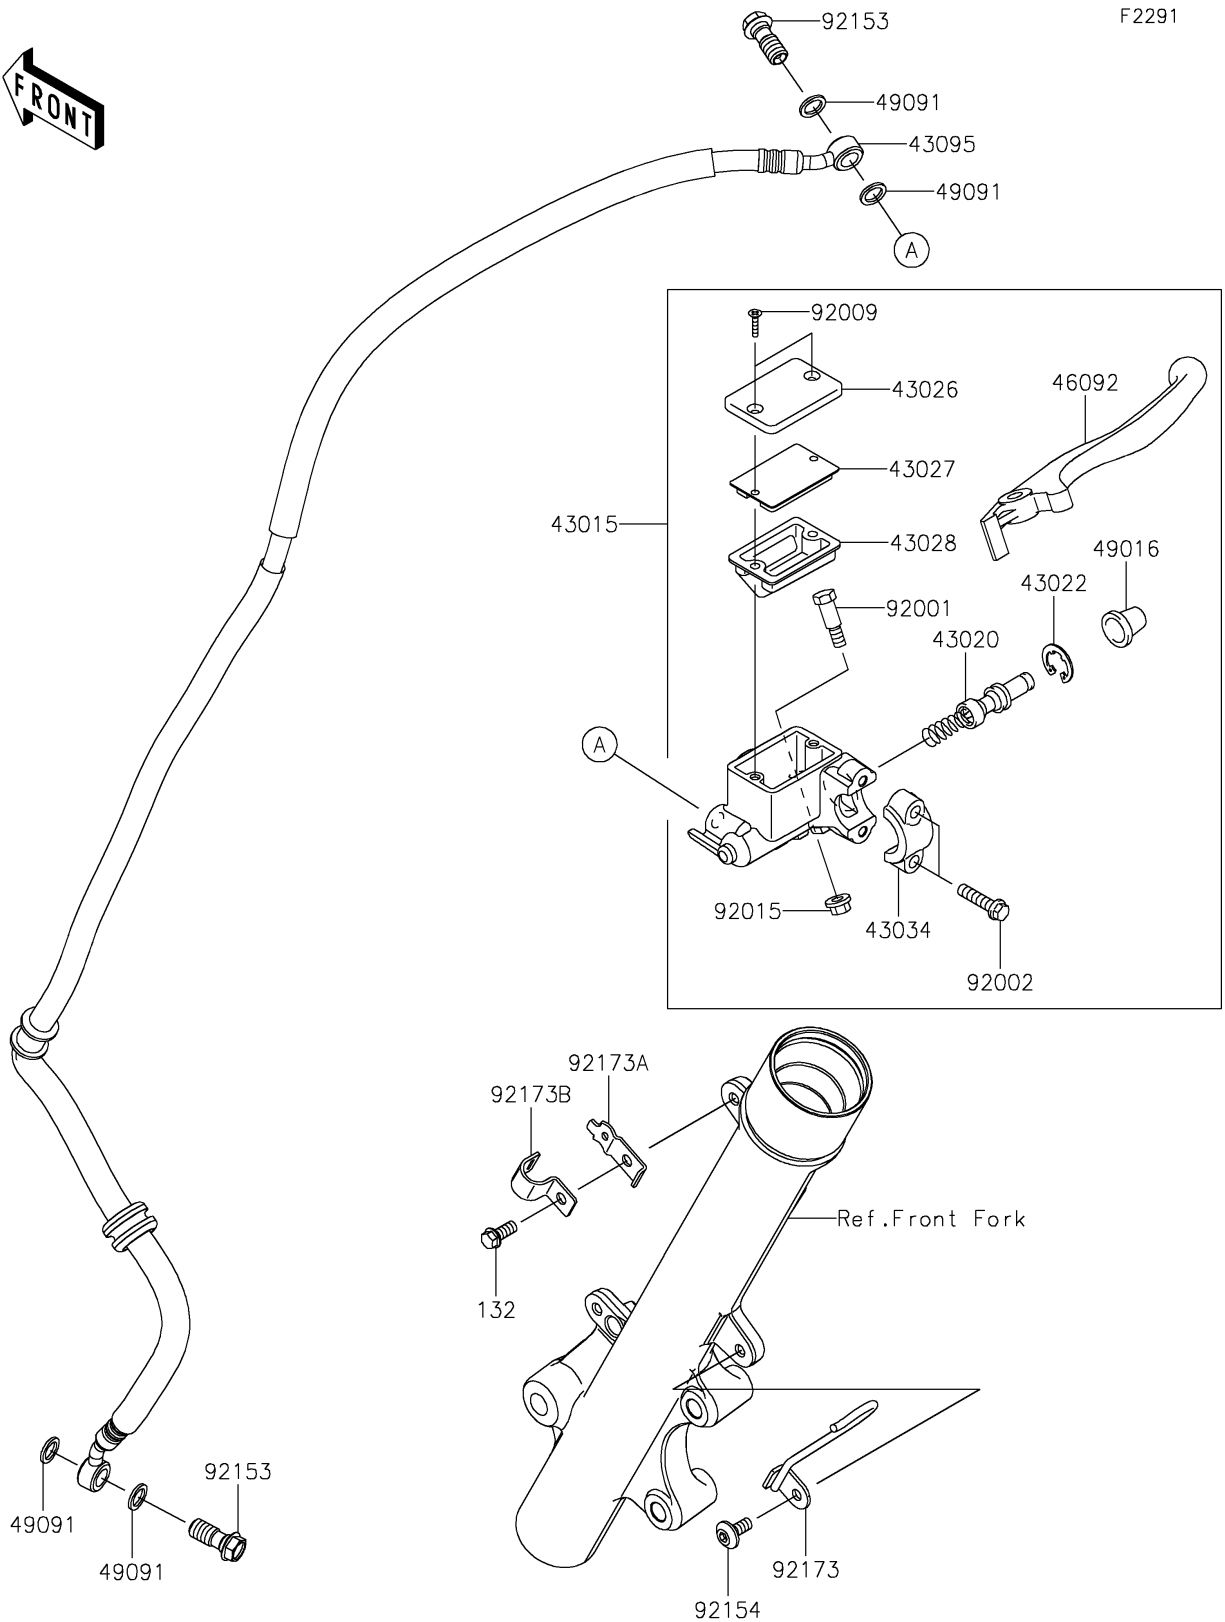

2022 KLX® 230R PARTS DIAGRAM

Front Master Cylinder

F2291

2022 KLX® 230R PARTS LIST

Front Master Cylinder

ITEM NAME	PART NUMBER	QUANTITY
CYLINDER-ASSY-MASTER,FR (Ref # 43015)	43015-0726	1
PISTON-COMP-BRAKE (Ref # 43020)	43020-0036	1
STOPPER-BRAKE,PISTON (Ref # 43022)	43022-0004	1
CAP-BRAKE (Ref # 43026)	43026-1082	1
PLATE-DIAPHRAGM (Ref # 43027)	43027-1057	1
DIAPHRAGM (Ref # 43028)	43028-1061	1
HOLDER-BRAKE,MASTER CYLINDER (Ref # 43034)	43034-1016	1
HOSE-BRAKE,M/CYLINDER-CALIPER (Ref # 43095)	43095-1733	1
LEVER-GRIP,FRONT BRAKE (Ref # 46092)	46092-0044	1
COVER-SEAL,MASTER CYLINDER (Ref # 49016)	49016-1044	1
WASHER-SEAL,10.1X14.5X1.5 (Ref # 49091)	49091-0001	4
BOLT,FRONT BRAKE LEVER (Ref # 92001)	92001-1728	1
BOLT (Ref # 92002)	92002-1894	2
SCREW,4MM (Ref # 92009)	92009-1458	2
NUT,FLANGED,6MM,BLACK (Ref # 92015)	92015-1233	1
BOLT,OIL,L=23 (Ref # 92153)	92153-0029	2
BOLT,SOCKET,6X14 (Ref # 92154)	92154-3763	1
CLAMP,BRAKE HOSE,CALIPER (Ref # 92173)	92173-1972	1
CLAMP,BRAKE HOSE,FORK (Ref # 92173A)	92173-1974	1
CLAMP,BRAKE HOSE,FORK (Ref # 92173B)	92173-1975	1
BOLT-FLANGED-SMALL,6X14 (Ref # 132)	132BA0614	1