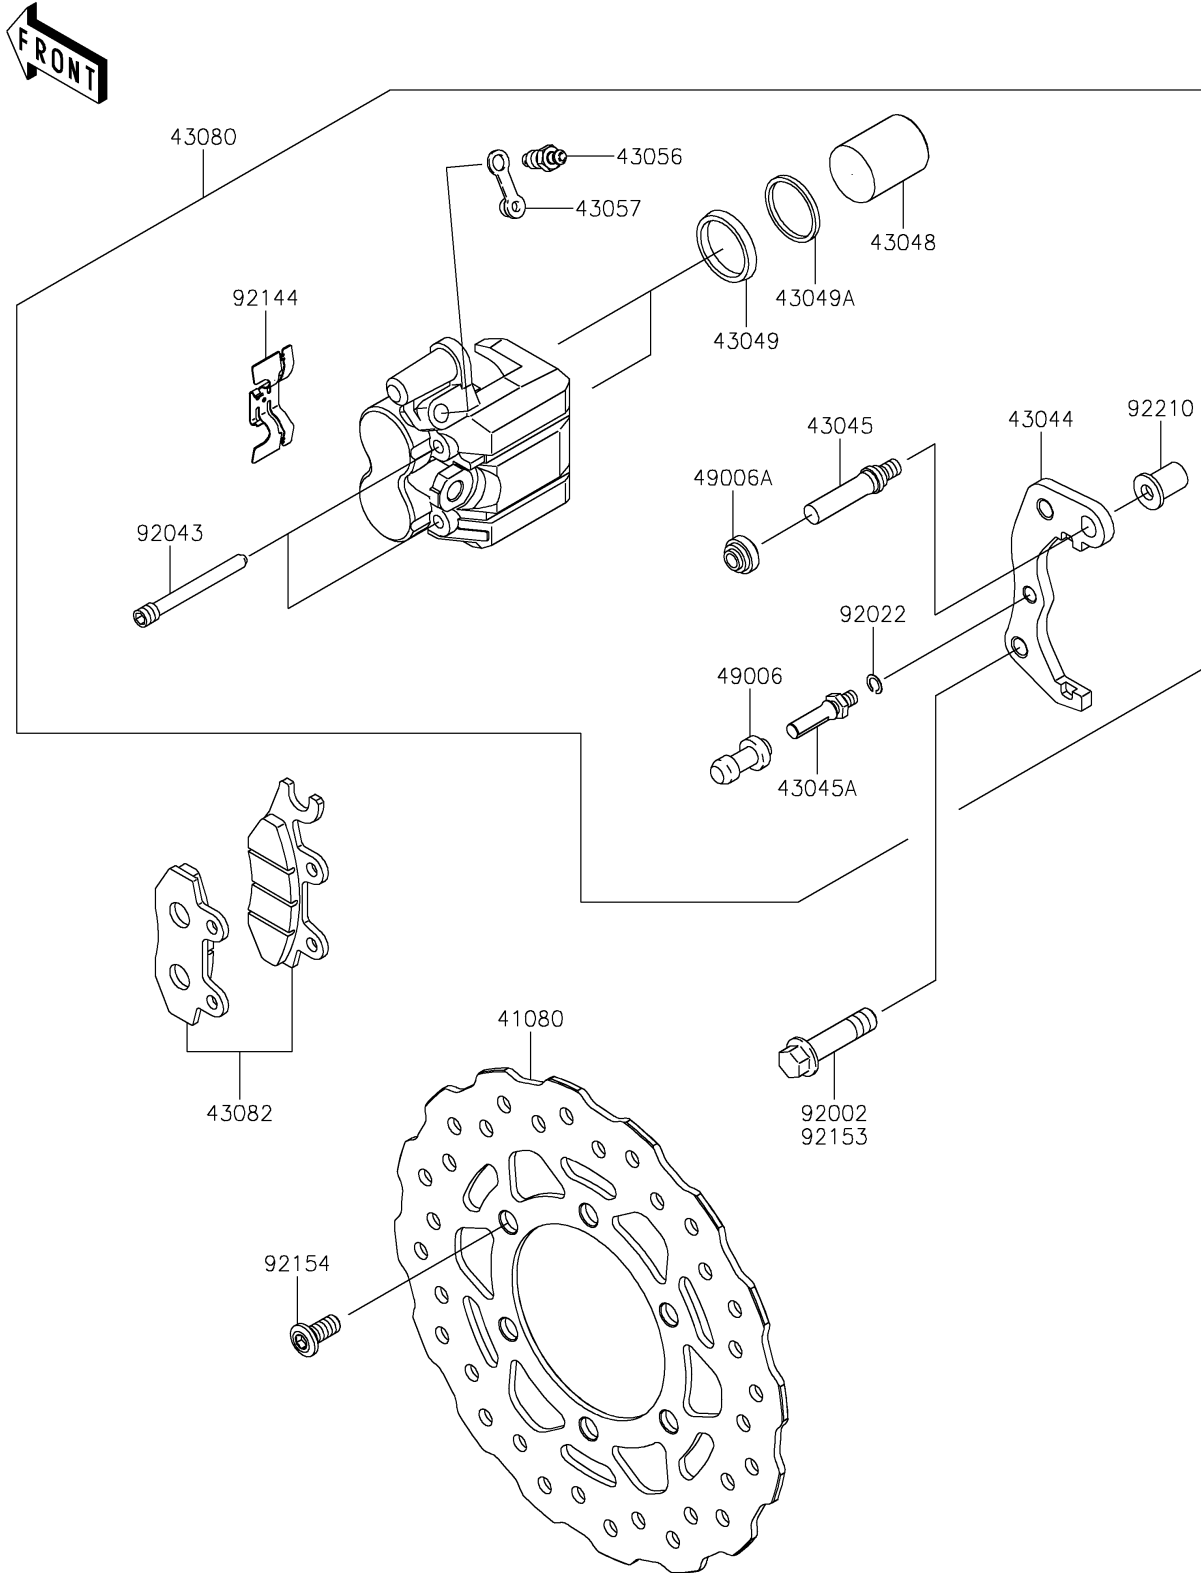

2021 KLX® 230R PARTS DIAGRAM

Front Brake

F2292

2021 KLX® 230R PARTS LIST

Front Brake

ITEM NAME	PART NUMBER	QUANTITY
DISC,FR (Ref # 41080)	41080-0701	1
HOLDER-COMP-CALIPER (Ref # 43044)	43044-0049	1
SHAFT-CALIPER (Ref # 43045)	43045-0004	1
SHAFT-CALIPER (Ref # 43045A)	43045-1010	1
PISTON-CALIPER (Ref # 43048)	43048-0010	2
PACKING,PISTON SEAL (Ref # 43049)	43049-1060	2
PACKING,PISTON SEAL (Ref # 43049A)	43049-1061	2
BREATHER-BRAKE (Ref # 43056)	43056-0004	1
CAP-BREATHER (Ref # 43057)	43057-1001	1
CALIPER-SUB-ASSY,FR (Ref # 43080)	43080-0211	1
PAD-ASSY-BRAKE (Ref # 43082)	43082-0100	1
BOOT,CALIPER (Ref # 49006)	49006-1088	1
BOOT,CALIPER (Ref # 49006A)	49006-1242	1
BOLT,FLANGED,10X41 (Ref # 92002)	92002-1468	2
WASHER,WAVE (Ref # 92022)	92022-1373	1
PIN,HANGER (Ref # 92043)	92043-1416	2
SPRING,PAD (Ref # 92144)	92144-1847	1
BOLT,SOCKET,8X18 (Ref # 92154)	92154-3951	6
NUT (Ref # 92210)	92210-0615	1