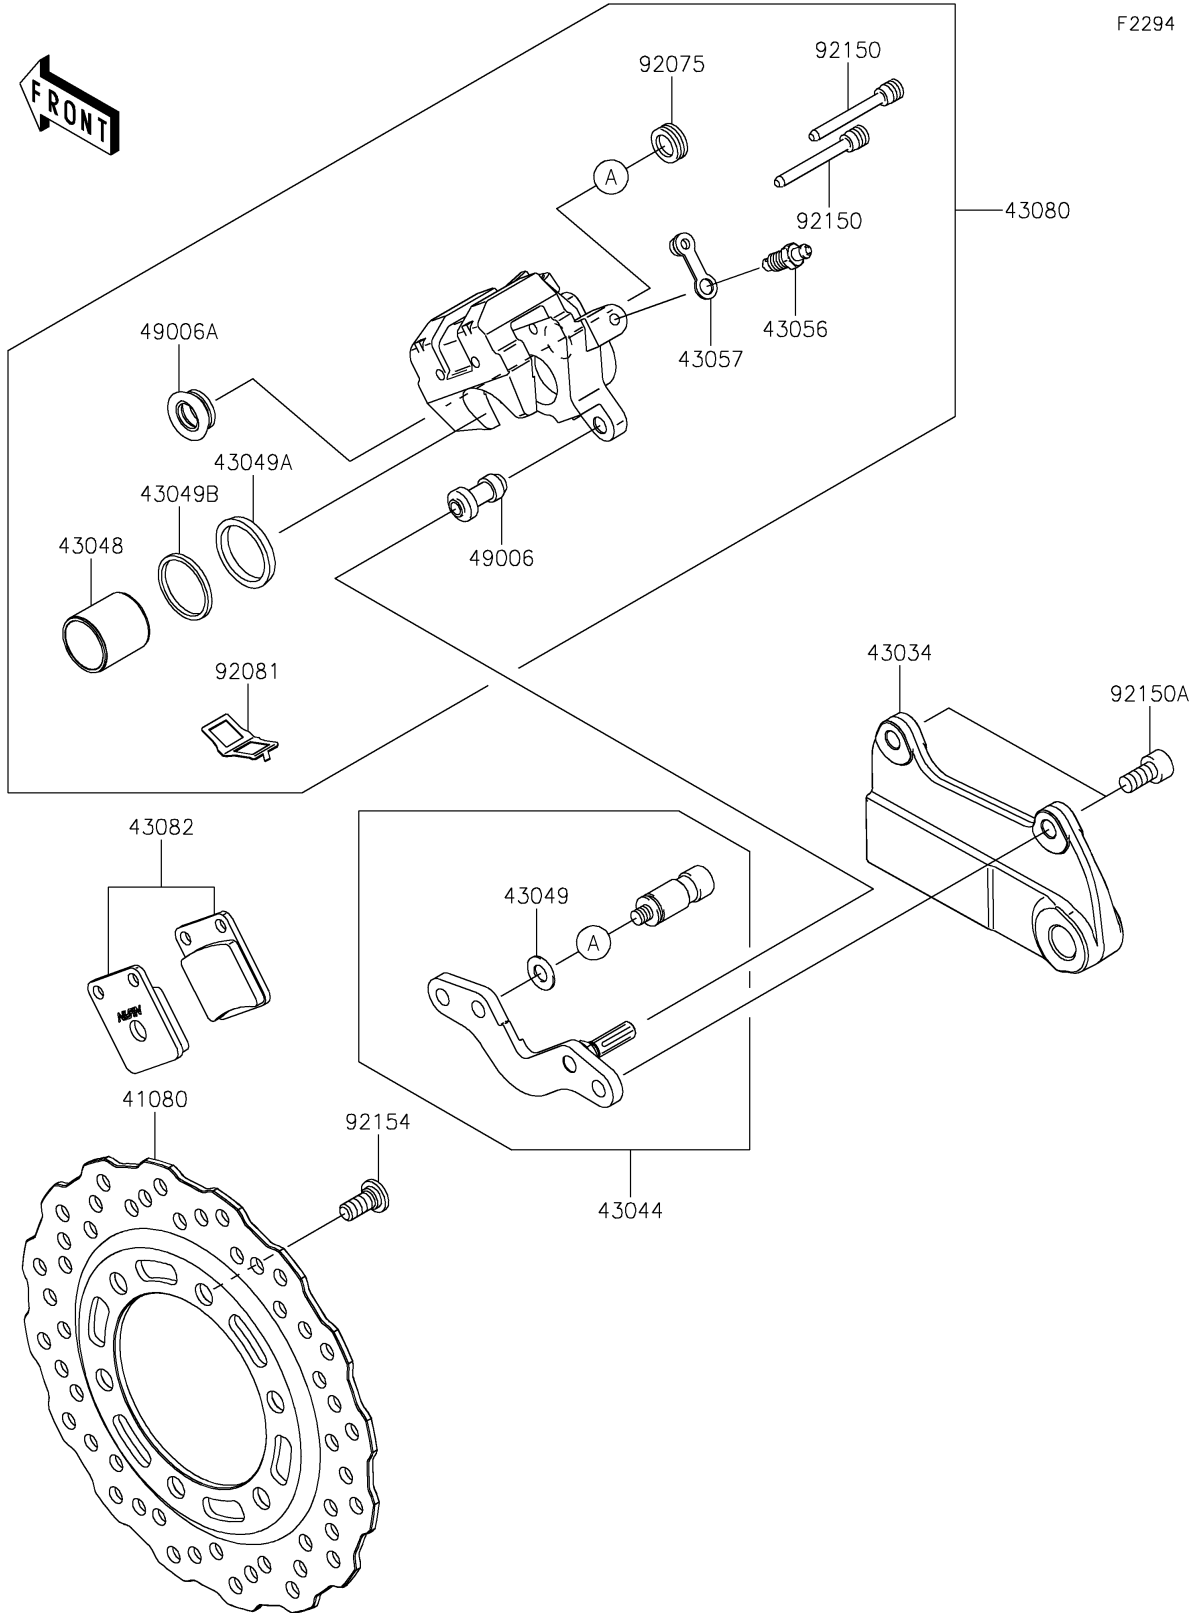

# 2021 KLX® 230R PARTS DIAGRAM

Rear Brake

## 2021 KLX® 230R PARTS LIST

### Rear Brake

ITEM NAME	PART NUMBER	QUANTITY
DISC,RR (Ref # 41080)	41080-0702	1
HOLDER-BRAKE,RR (Ref # 43034)	43034-0125	1
HOLDER-COMP-CALIPER,RR (Ref # 43044)	43044-1076	1
PISTON-CALIPER (Ref # 43048)	43048-1090	1
PACKING (Ref # 43049)	43049-1025	1
PACKING,PISTON SEAL (Ref # 43049A)	43049-1060	1
PACKING,PISTON SEAL (Ref # 43049B)	43049-1061	1
BREATHER-BRAKE (Ref # 43056)	43056-0004	1
CAP-BREATHER (Ref # 43057)	43057-1001	1
CALIPER-SUB-ASSY,RR (Ref # 43080)	43080-0123	1
PAD-ASSY-BRAKE (Ref # 43082)	43082-0159	1
BOOT,CALIPER (Ref # 49006)	49006-1088	1
BOOT,CALIPER (Ref # 49006A)	49006-1089	1
DAMPER (Ref # 92075)	92075-1414	1
SPRING,PAD (Ref # 92081)	92081-1502	1
BOLT (Ref # 92150)	92150-1144	2
BOLT,SOCKET,8X16 (Ref # 92150A)	92150-1840	2
BOLT,SOCKET,8X18 (Ref # 92154)	92154-3951	6