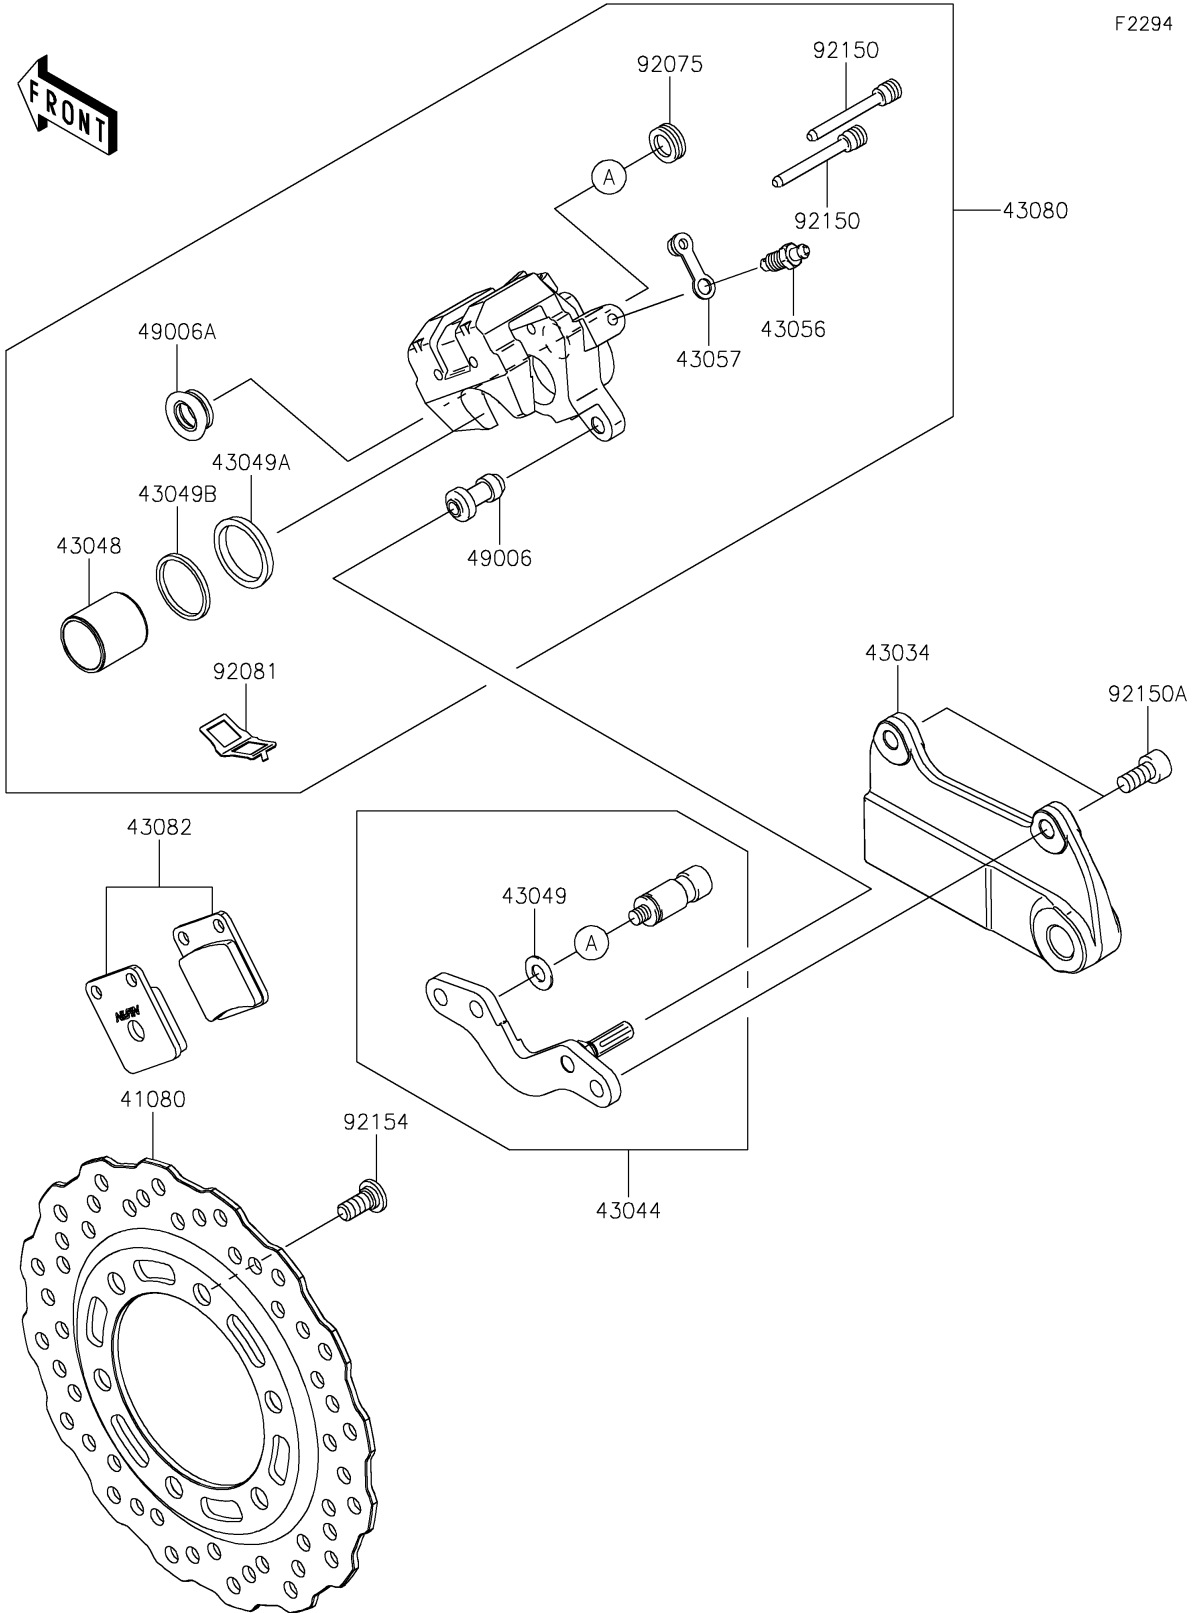

# 2022 KLX® 230R PARTS DIAGRAM

Rear Brake

## 2022 KLX® 230R PARTS LIST

### Rear Brake

ITEM NAME	PART NUMBER	QUANTITY
DISC,RR (Ref # 41080)	41080-0702	1
HOLDER-BRAKE,RR (Ref # 43034)	43034-0125	1
HOLDER-COMP-CALIPER,RR (Ref # 43044)	43044-1076	1
PISTON-CALIPER (Ref # 43048)	43048-1090	1
PACKING (Ref # 43049)	43049-1025	1
PACKING,PISTON SEAL (Ref # 43049A)	43049-1060	1
PACKING,PISTON SEAL (Ref # 43049B)	43049-1061	1
BREATHER-BRAKE (Ref # 43056)	43056-0004	1
CAP-BREATHER (Ref # 43057)	43057-1001	1
CALIPER-SUB-ASSY,RR (Ref # 43080)	43080-0123	1
PAD-ASSY-BRAKE (Ref # 43082)	43082-0159	1
BOOT,CALIPER (Ref # 49006)	49006-1088	1
BOOT,CALIPER (Ref # 49006A)	49006-1089	1
DAMPER (Ref # 92075)	92075-1414	1
SPRING,PAD (Ref # 92081)	92081-1502	1
BOLT (Ref # 92150)	92150-1144	2
BOLT,SOCKET,8X16 (Ref # 92150A)	92150-1840	2
BOLT,SOCKET,8X18 (Ref # 92154)	92154-3951	6