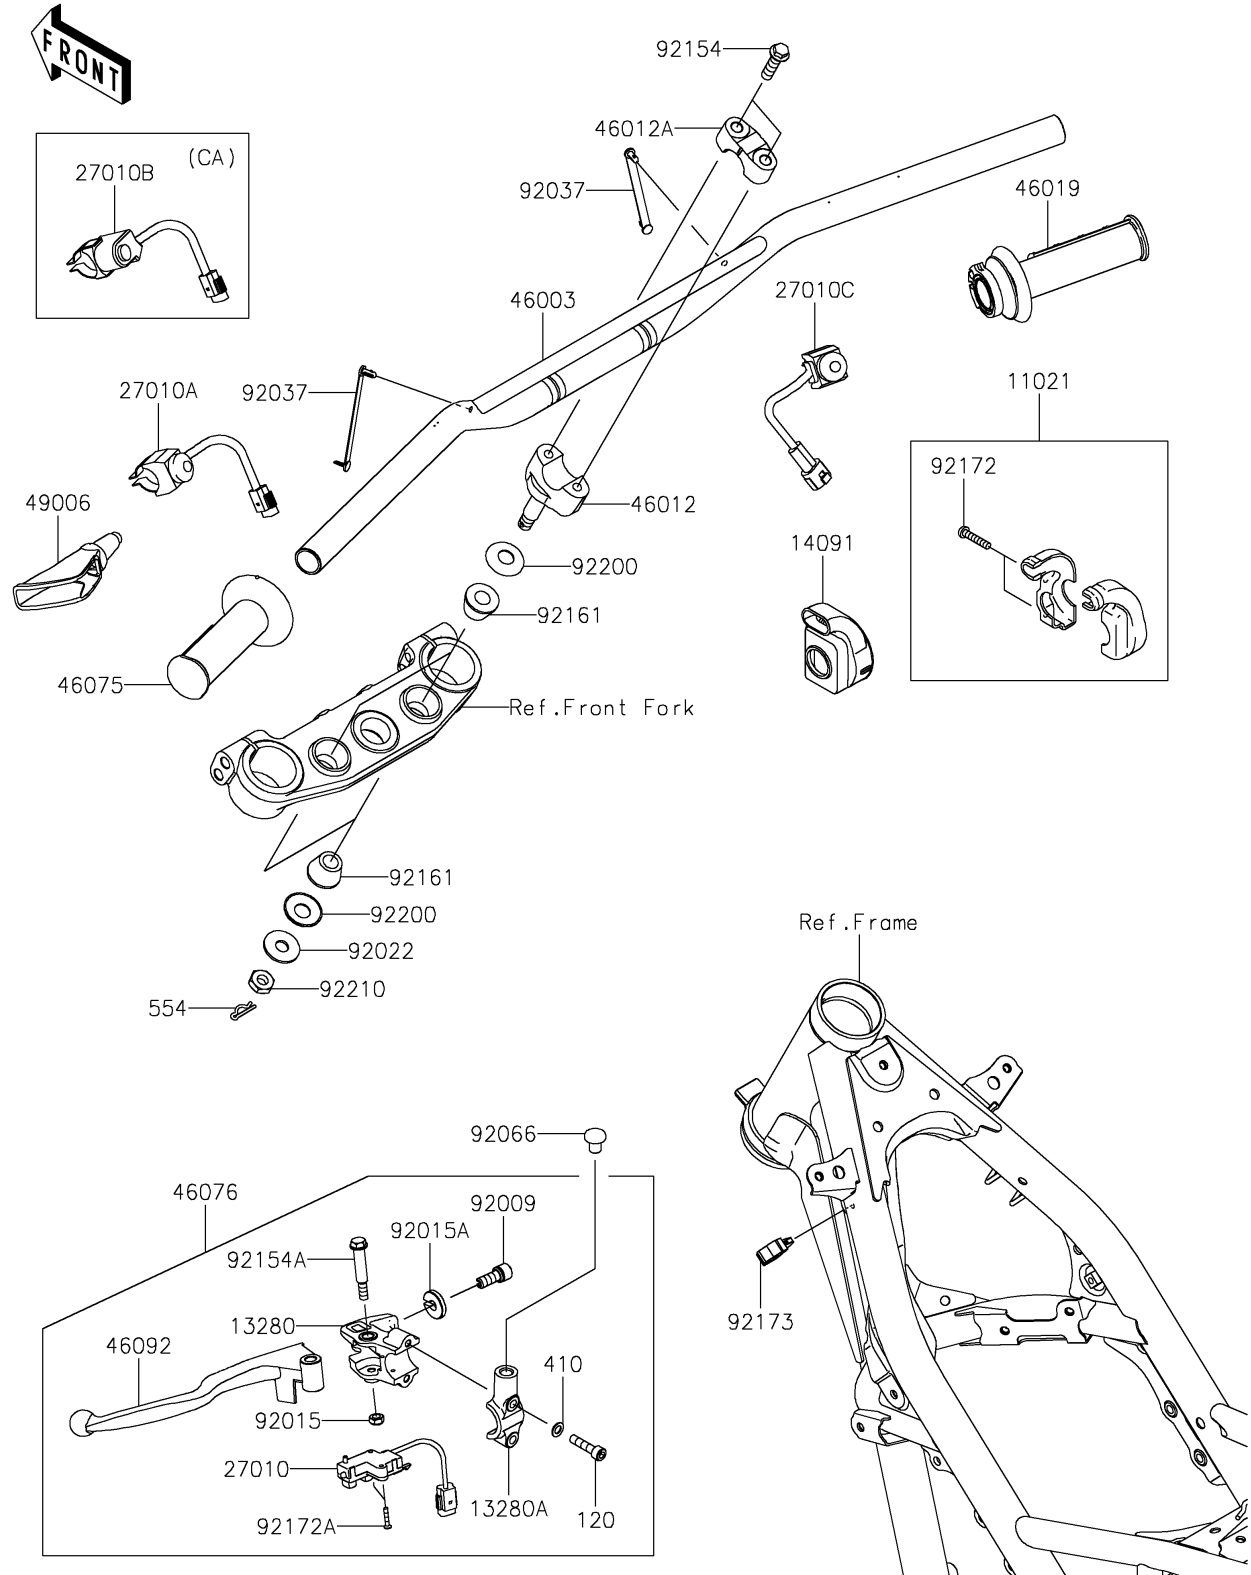

2022 KLX® 230R PARTS DIAGRAM

Handlebar

F2310

2022 KLX®230R PARTS LIST

Handlebar

ITEM NAME	PART NUMBER	QUANTITY
-----------	-------------	----------