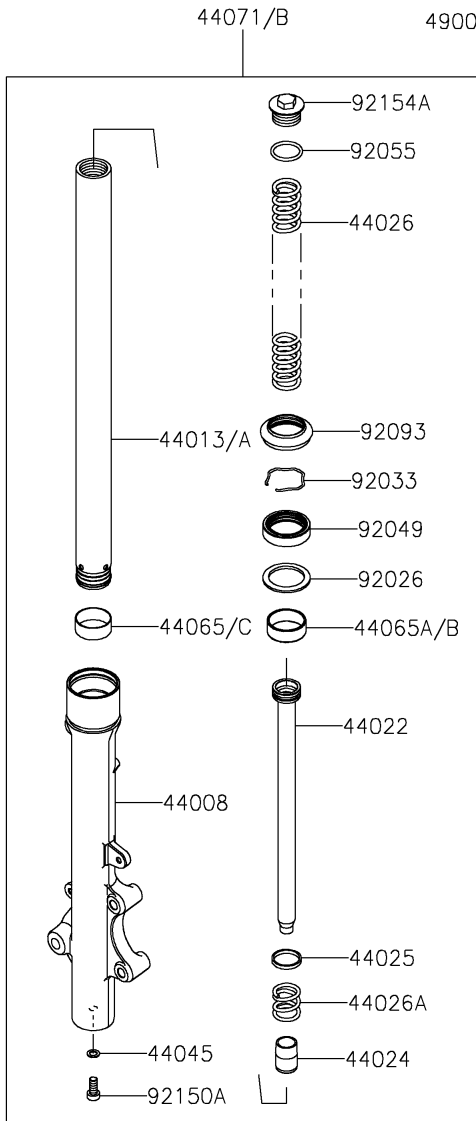

2021 KLX® 230R PARTS DIAGRAM

Front Fork

F2340

2021 KLX® 230R PARTS LIST

Front Fork

ITEM NAME	PART NUMBER	QUANTITY
BRACKET (Ref # 11057)	11057-2284	1
PIPE-FORK OUTER,LH (Ref # 44008)	44008-0089	1
PIPE-FORK OUTER,RH (Ref # 44008A)	44008-0090	1
PIPE-FORK INNER (Ref # 44013)	44013-0341	2
CYLINDER-FORK (Ref # 44022)	44022-0048	2
CAP-OIL-LOCK (Ref # 44024)	44024-0016	2
RING-FORK PISTON (Ref # 44025)	44025-1062	2
SPRING-FRONT FORK (Ref # 44026)	44026-0235	2
SPRING-FRONT FORK (Ref # 44026A)	44026-1556	2
HOLDER-FORK UNDER (Ref # 44037)	44037-0186	1
HOLDER-FORK UPPER (Ref # 44039)	44039-0190	1
GASKET,FORK CYLINDER BOLT (Ref # 44045)	44045-051	2
BUSHING-FRONT FORK (Ref # 44065)	44065-0067	2
BUSHING-FRONT FORK (Ref # 44065A)	44065-0068	2
DAMPER-ASSY,LH (Ref # 44071)	44071-1354	1
DAMPER-ASSY,RH (Ref # 44071A)	44071-1355	1
BOOT (Ref # 49006)	49006-0612	2
SPACER,FORK (Ref # 92026)	92026-1443	2
RING-SNAP (Ref # 92033)	92033-1286	2
SEAL-OIL (Ref # 92049)	92049-0734	2
RING-O (Ref # 92055)	92055-1456	2
BAND (Ref # 92072)	92072-0826	2
SEAL,FORK OUTER (Ref # 92093)	92093-1367	2
BOLT,SOCKET,8X30 (Ref # 92150)	92150-1407	2
BOLT,SOCKET,8X18 (Ref # 92150A)	92150-1432	2
BOLT,FLANGED (Ref # 92153)	92153-1397	1
BOLT (Ref # 92154)	92154-0463	8
BOLT (Ref # 92154A)	92154-3953	2
CLAMP (Ref # 92173)	92173-2246	1