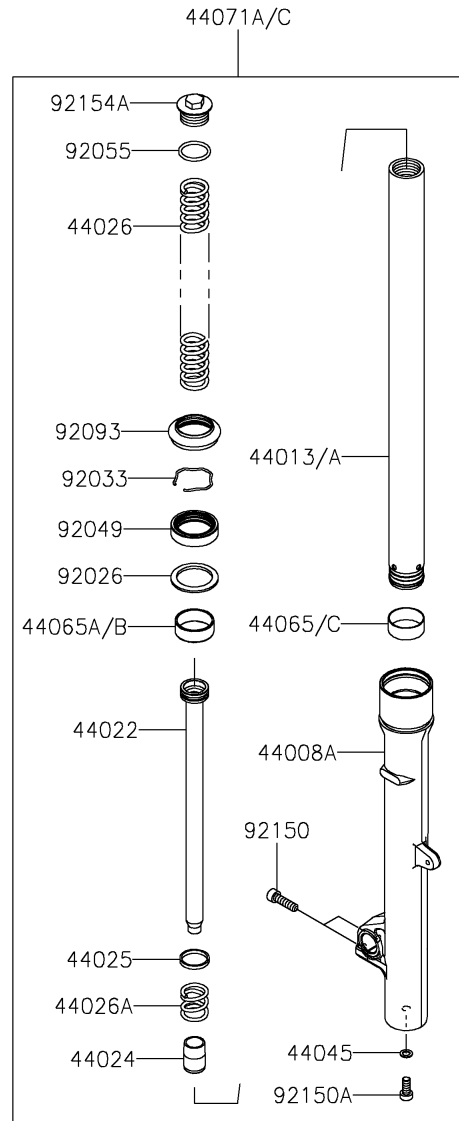

2021 KLX® 230R PARTS DIAGRAM

Front Fork

F2340

2021 KLX® 230R PARTS LIST

Front Fork

ITEM NAME	PART NUMBER	QUANTITY
BRACKET (Ref # 11057)	11057-2284	1
PIPE-FORK OUTER,LH (Ref # 44008)	44008-0089	1
PIPE-FORK OUTER,RH (Ref # 44008A)	44008-0090	1
PIPE-FORK INNER (Ref # 44013)	44013-0341	2
CYLINDER-FORK (Ref # 44022)	44022-0048	2
CAP-OIL-LOCK (Ref # 44024)	44024-0016	2
RING-FORK PISTON (Ref # 44025)	44025-1062	2
SPRING-FRONT FORK (Ref # 44026)	44026-0235	2
SPRING-FRONT FORK (Ref # 44026A)	44026-1556	2
HOLDER-FORK UNDER (Ref # 44037)	44037-0186	1
HOLDER-FORK UPPER (Ref # 44039)	44039-0190	1
GASKET,FORK CYLINDER BOLT (Ref # 44045)	44045-051	2
BUSHING-FRONT FORK (Ref # 44065)	44065-0067	2
BUSHING-FRONT FORK (Ref # 44065A)	44065-0068	2
DAMPER-ASSY,LH (Ref # 44071)	44071-1354	1
DAMPER-ASSY,RH (Ref # 44071A)	44071-1355	1
BOOT (Ref # 49006)	49006-0612	2
SPACER,FORK (Ref # 92026)	92026-1443	2
RING-SNAP (Ref # 92033)	92033-1286	2
SEAL-OIL (Ref # 92049)	92049-0734	2
RING-O (Ref # 92055)	92055-1456	2
BAND (Ref # 92072)	92072-0826	2
SEAL,FORK OUTER (Ref # 92093)	92093-1367	2
BOLT,SOCKET,8X30 (Ref # 92150)	92150-1407	2
BOLT,SOCKET,8X18 (Ref # 92150A)	92150-1432	2
BOLT,FLANGED (Ref # 92153)	92153-1397	1
BOLT (Ref # 92154)	92154-0463	8
BOLT (Ref # 92154A)	92154-3953	2
CLAMP (Ref # 92173)	92173-2246	1