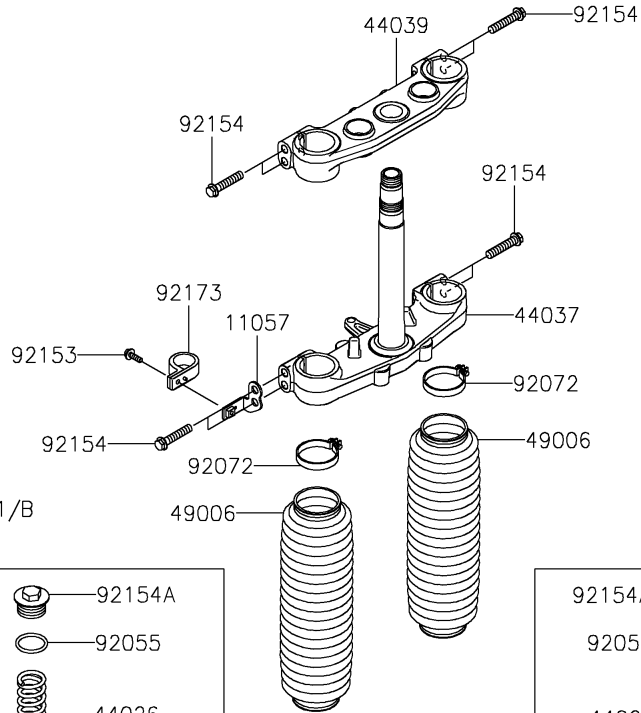

2021 KLX® 230R PARTS DIAGRAM

Front Fork

F2340

2021 KLX® 230R PARTS LIST

Front Fork

ITEM NAME	PART NUMBER	QUANTITY
BRACKET (Ref # 11057)	11057-2284	1
PIPE-FORK OUTER,LH (Ref # 44008)	44008-0089	1
PIPE-FORK OUTER,RH (Ref # 44008A)	44008-0090	1
PIPE-FORK INNER (Ref # 44013)	44013-0341	2
CYLINDER-FORK (Ref # 44022)	44022-0048	2
CAP-OIL-LOCK (Ref # 44024)	44024-0016	2
RING-FORK PISTON (Ref # 44025)	44025-1062	2
SPRING-FRONT FORK (Ref # 44026)	44026-0235	2
SPRING-FRONT FORK (Ref # 44026A)	44026-1556	2
HOLDER-FORK UNDER (Ref # 44037)	44037-0186	1
HOLDER-FORK UPPER (Ref # 44039)	44039-0190	1
GASKET,FORK CYLINDER BOLT (Ref # 44045)	44045-051	2
BUSHING-FRONT FORK (Ref # 44065)	44065-0067	2
BUSHING-FRONT FORK (Ref # 44065A)	44065-0068	2
DAMPER-ASSY,LH (Ref # 44071)	44071-1354	1
DAMPER-ASSY,RH (Ref # 44071A)	44071-1355	1
BOOT (Ref # 49006)	49006-0612	2
SPACER,FORK (Ref # 92026)	92026-1443	2
RING-SNAP (Ref # 92033)	92033-1286	2
SEAL-OIL (Ref # 92049)	92049-0734	2
RING-O (Ref # 92055)	92055-1456	2
BAND (Ref # 92072)	92072-0826	2
SEAL,FORK OUTER (Ref # 92093)	92093-1367	2
BOLT,SOCKET,8X30 (Ref # 92150)	92150-1407	2
BOLT,SOCKET,8X18 (Ref # 92150A)	92150-1432	2
BOLT,FLANGED (Ref # 92153)	92153-1397	1
BOLT (Ref # 92154)	92154-0463	8
BOLT (Ref # 92154A)	92154-3953	2
CLAMP (Ref # 92173)	92173-2246	1