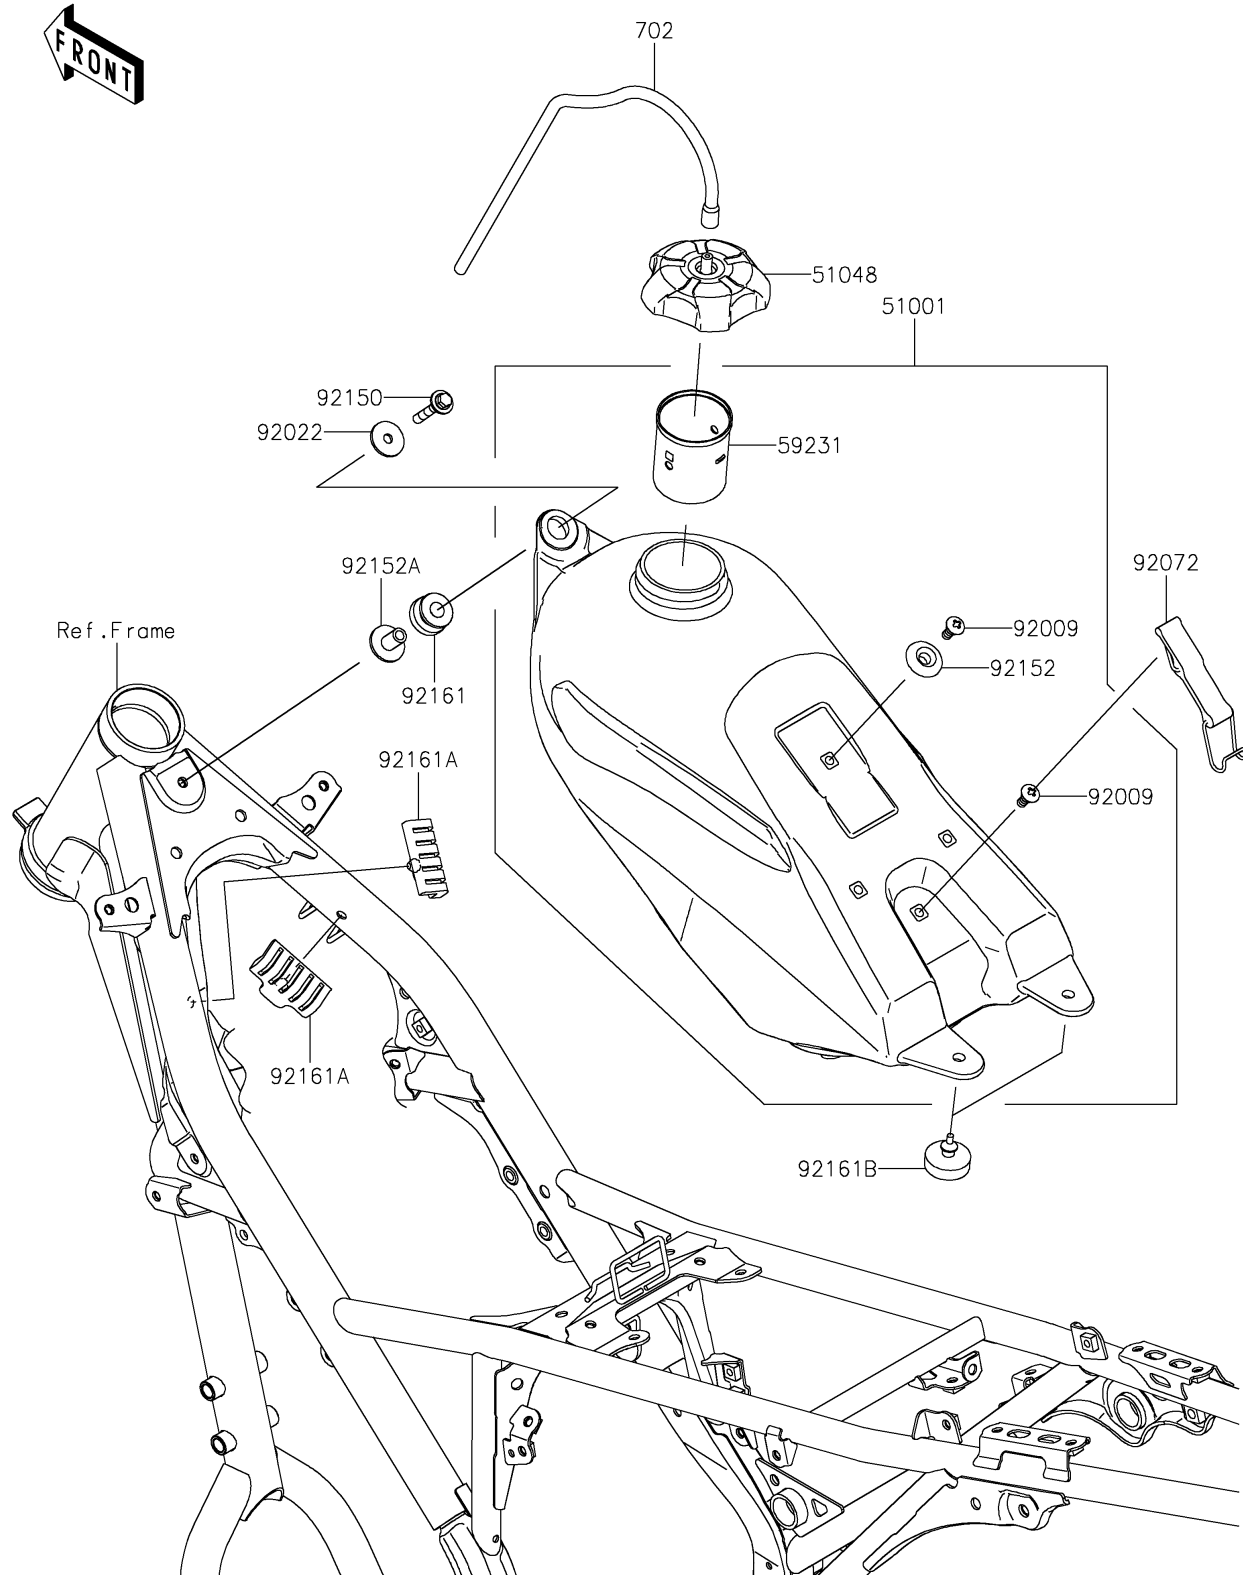

2022 KLX® 230R PARTS DIAGRAM

Fuel Tank(CN,US)

F2410

2022 KLX® 230R PARTS LIST

Fuel Tank(CN,US)

| ITEM NAME | PART NUMBER | QUANTITY |
|-----------|-------------|----------|
|-----------|-------------|----------|