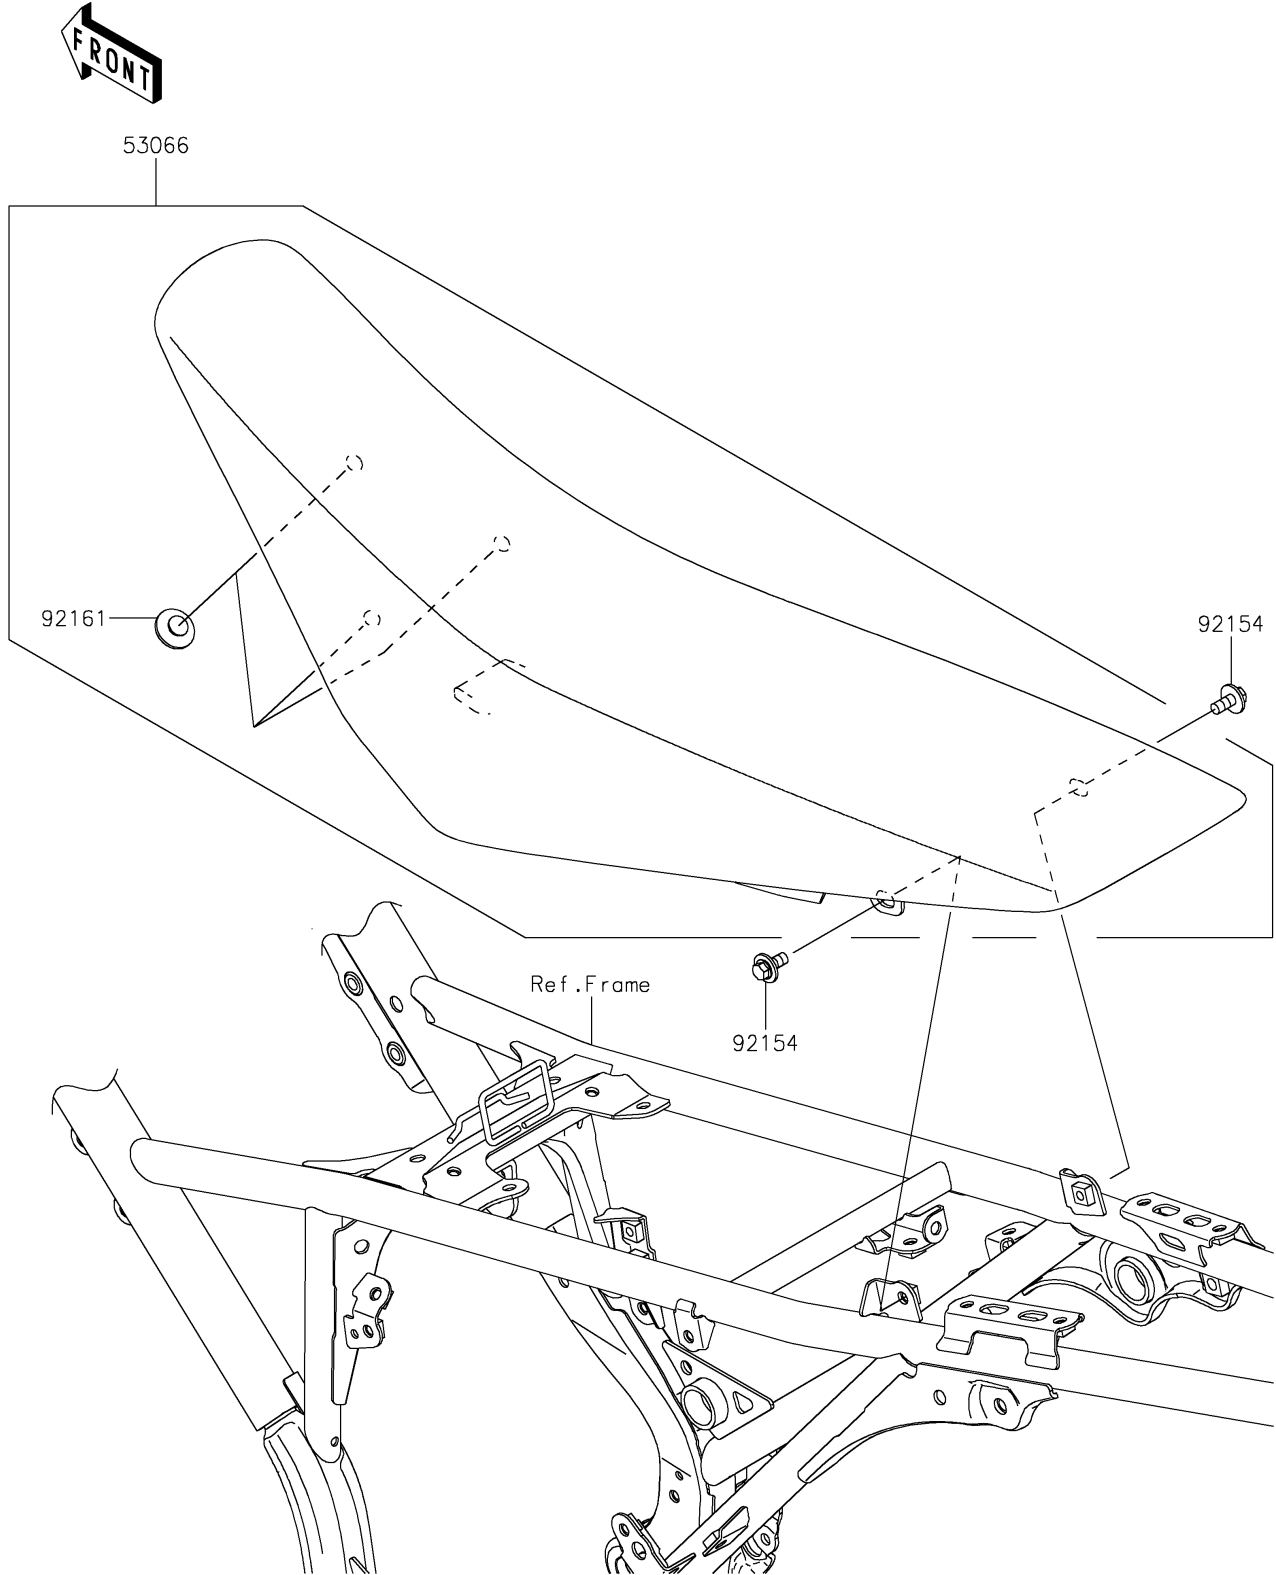

2022 KLX® 230R PARTS DIAGRAM

Seat

F2510

2022 KLX® 230R PARTS LIST

Seat

ITEM NAME	PART NUMBER	QUANTITY
SEAT-ASSY,BLACK (Ref # 53066)	53066-0691-MA	1
BOLT,FLANGED,6X14 (Ref # 92154)	92154-1231	2
DAMPER,8X22X10 (Ref # 92161)	92161-1685	3