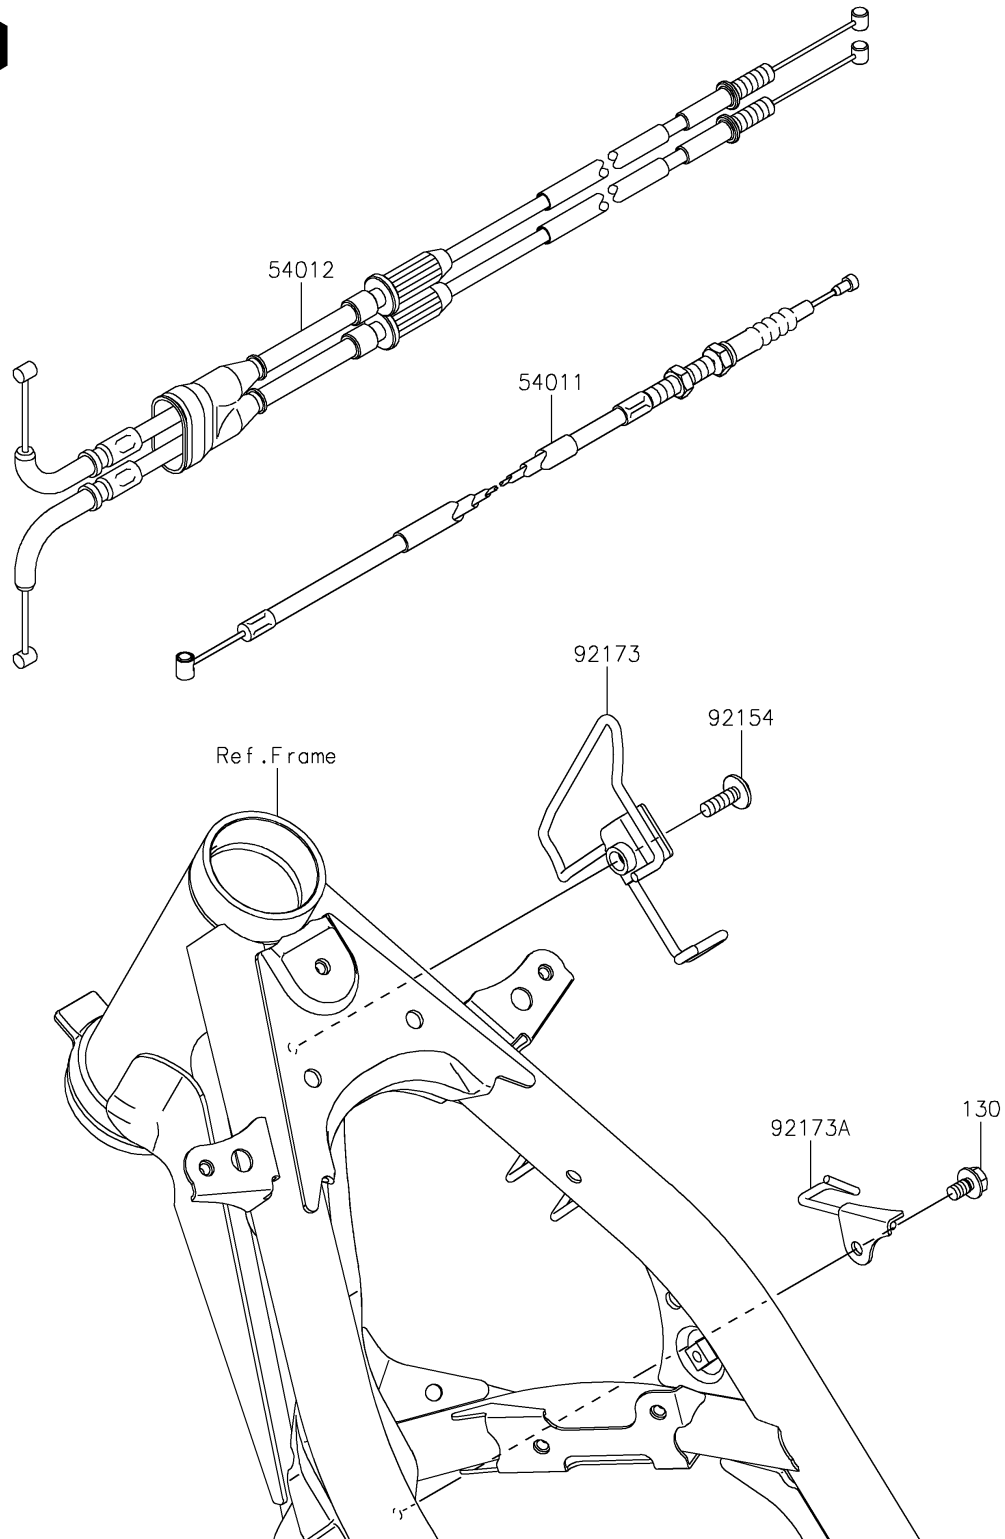

2021 KLX® 230R PARTS DIAGRAM

Cables

F2540

2021 KLX® 230R PARTS LIST

Cables

ITEM NAME	PART NUMBER	QUANTITY
CABLE-CLUTCH (Ref # 54011)	54011-0639	1
CABLE-THROTTLE (Ref # 54012)	54012-0677	1
BOLT,SOCKET,6X18 (Ref # 92154)	92154-1291	1
CLAMP (Ref # 92173)	92173-2046	1
CLAMP,CLUTCH CABLE (Ref # 92173A)	92173-2049	1
BOLT-FLANGED,6X10 (Ref # 130)	130BA0610	1