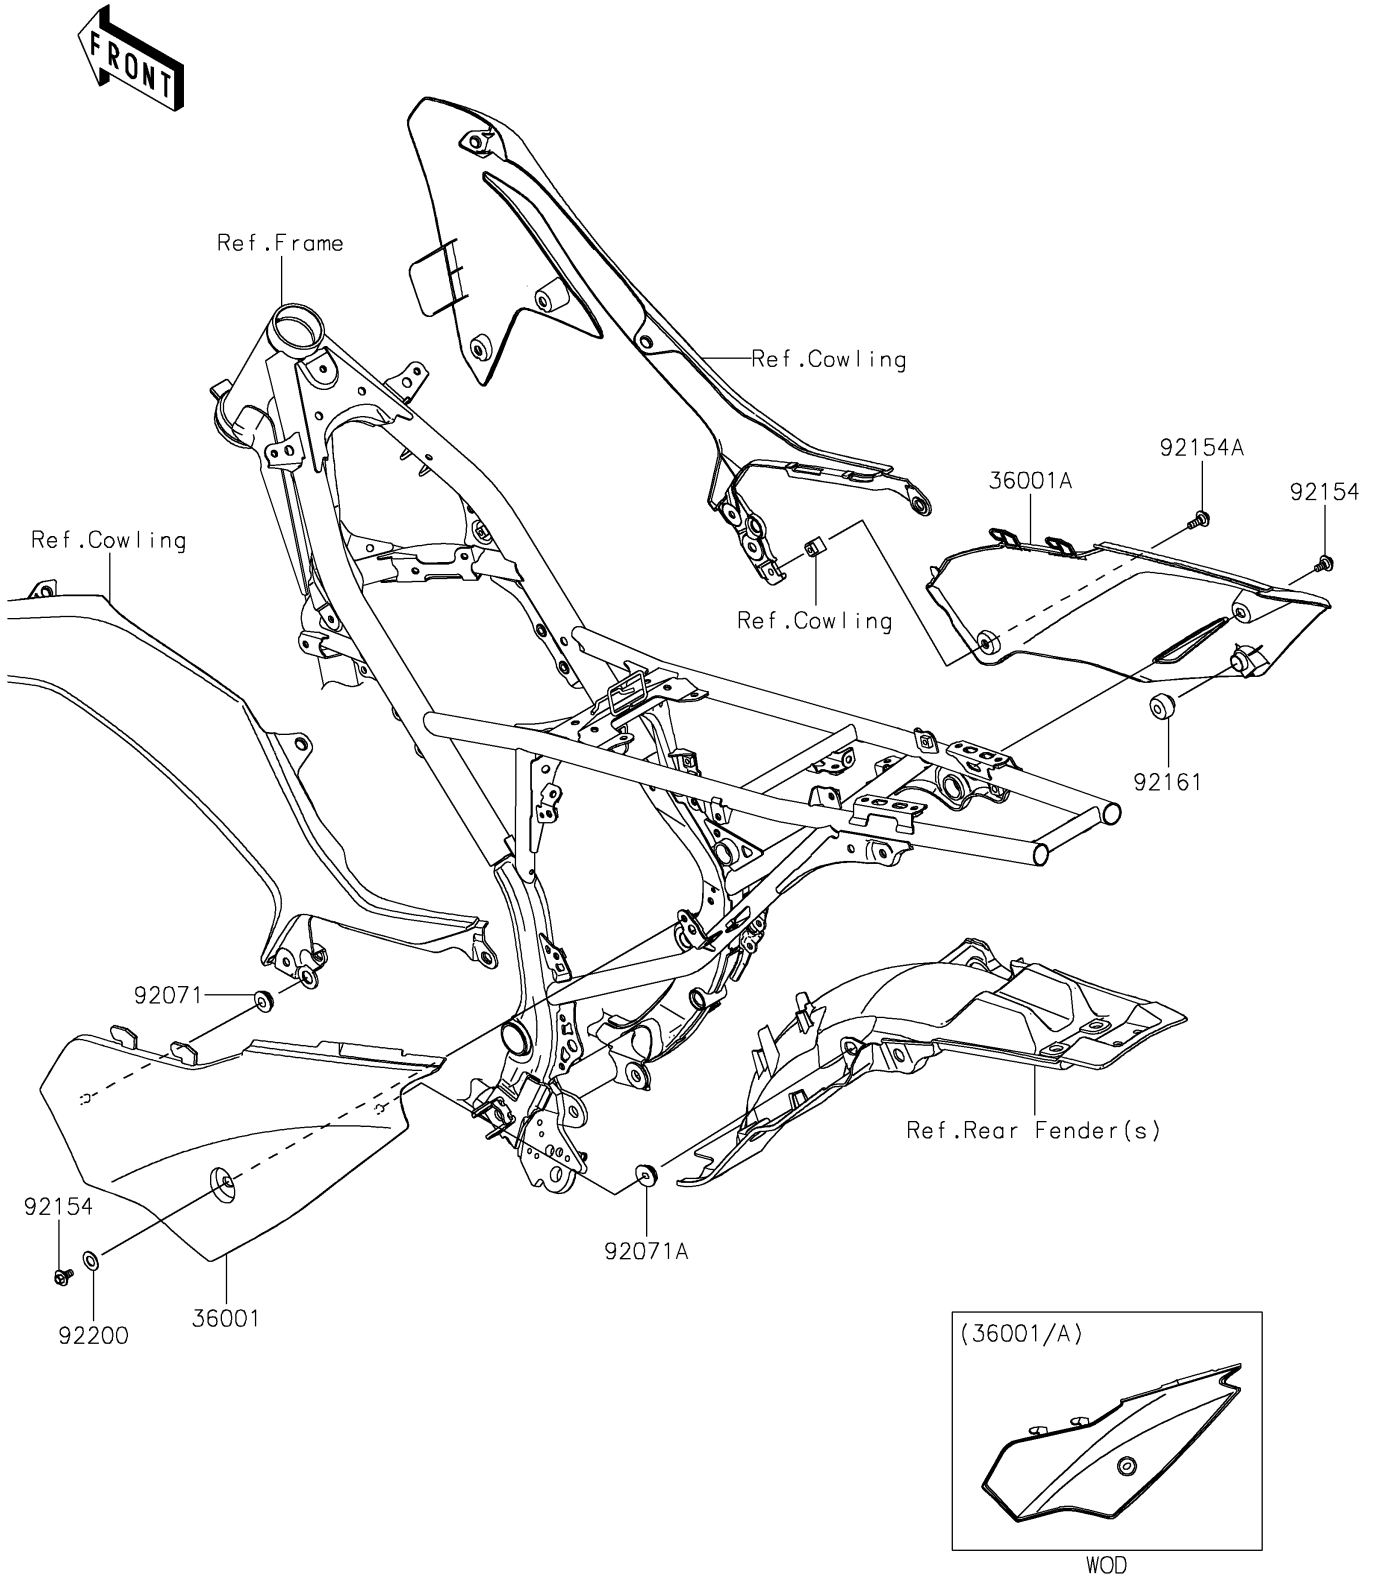

# 2021 KLX® 230R PARTS DIAGRAM

Side Covers

F2611

## 2021 KLX® 230R PARTS LIST

### Side Covers

ITEM NAME	PART NUMBER	QUANTITY
COVER-SIDE,LH,B.WHITE (Ref # 36001)	36001-0678-266	1
COVER-SIDE,RH,B.WHITE (Ref # 36001A)	36001-0693-266	1
GROMMET (Ref # 92071)	92071-0794	1
GROMMET (Ref # 92071A)	92071-0795	1
BOLT,FLANGED,6X9 (Ref # 92154)	92154-0546	2
BOLT,FLANGED,6X28 (Ref # 92154A)	92154-1739	1
DAMPER (Ref # 92161)	92161-1783	1
WASHER,10.5X20X1.0 (Ref # 92200)	92200-0870	1