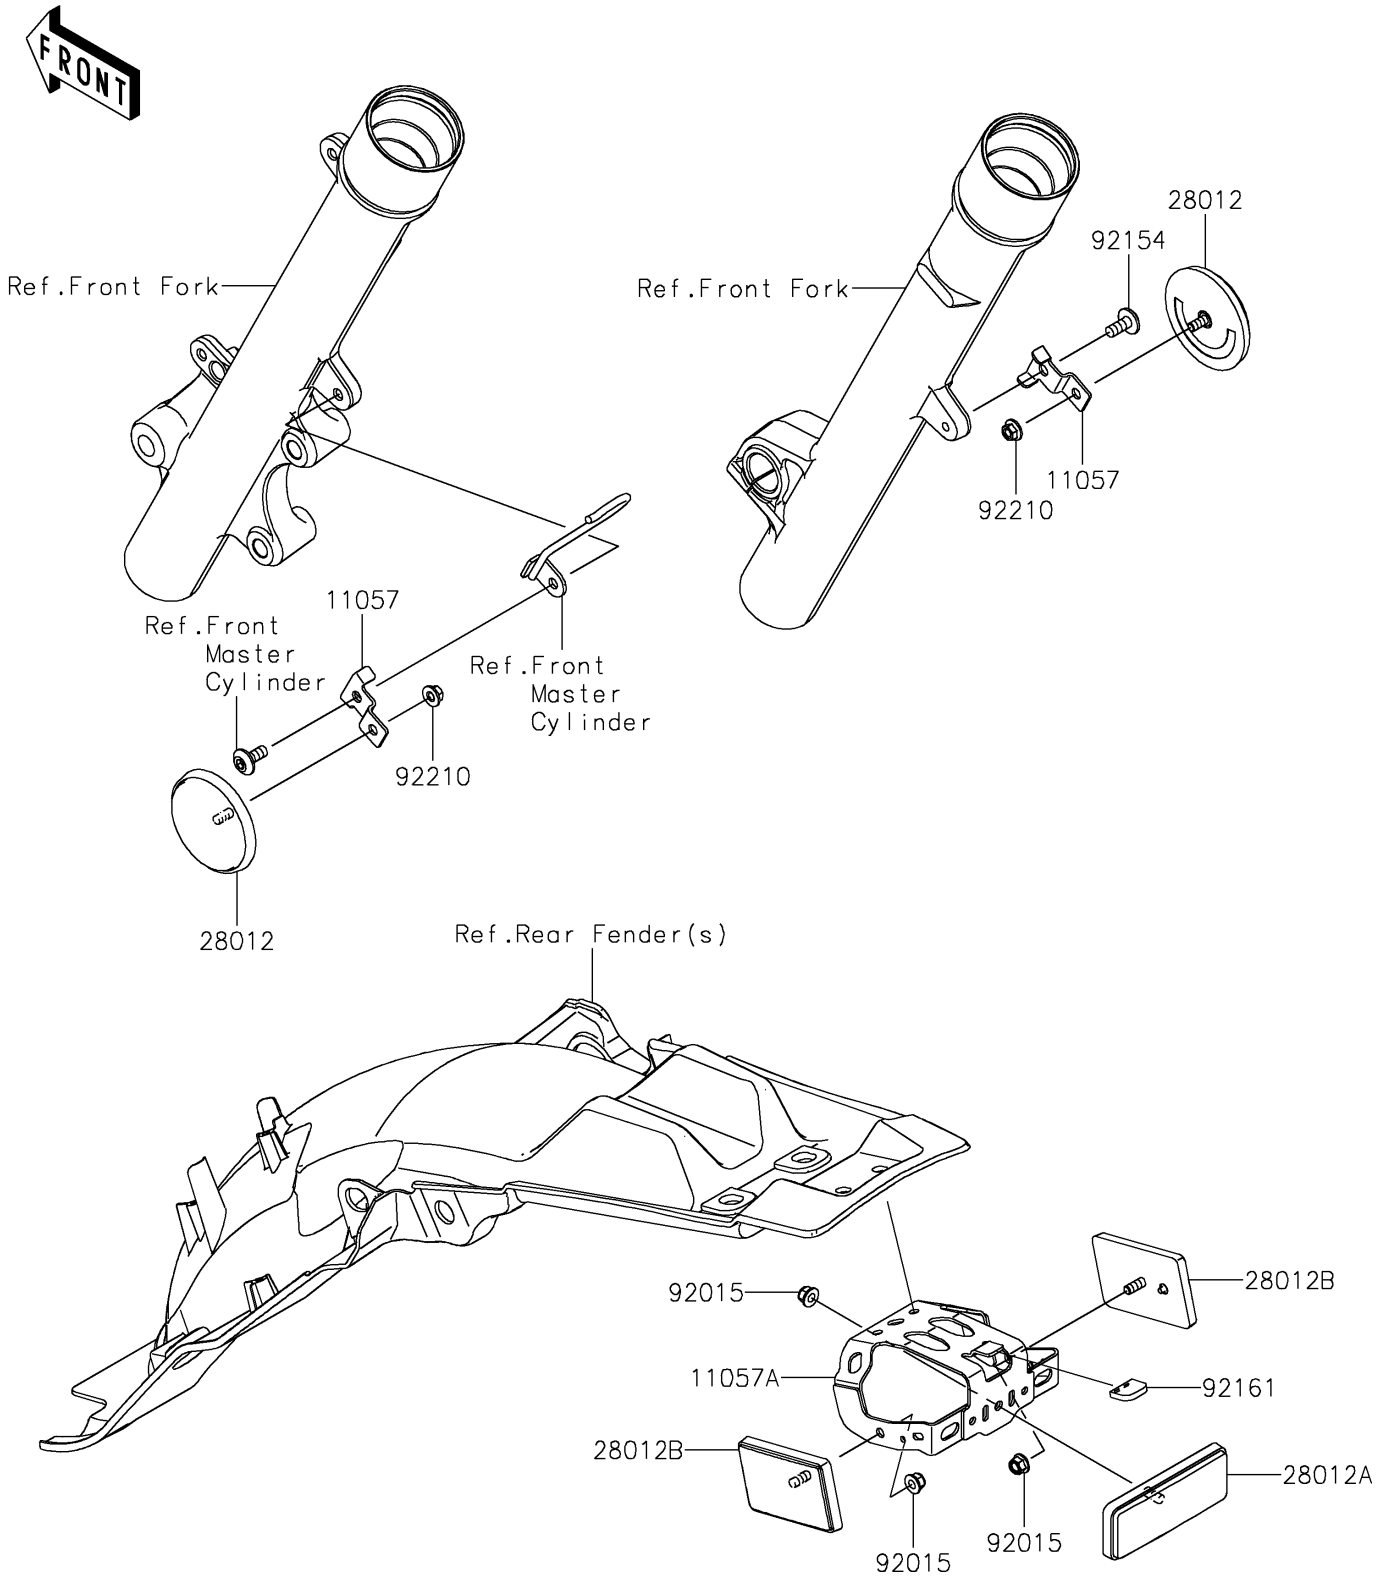

# 2021 KLX® 230R PARTS DIAGRAM

Reflectors(CN)

F2790

## 2021 KLX® 230R PARTS LIST

### Reflectors(CN)

ITEM NAME	PART NUMBER	QUANTITY
BRACKET,FR (Ref # 11057)	11057-2421	2
BRACKET,RR (Ref # 11057A)	11057-2425	1
REFLECTOR-REFLEX (Ref # 28012)	28012-0008	2
REFLECTOR-REFLEX (Ref # 28012A)	28012-1077	1
REFLECTOR-REFLEX (Ref # 28012B)	28012-1088	2
NUT,LOCK,FLANGED,5MM (Ref # 92015)	92015-1752	3
BOLT,SOCKET,6X14 (Ref # 92154)	92154-3763	1
DAMPER (Ref # 92161)	92161-0383	1
NUT,FLANGED,5MM (Ref # 92210)	92210-0007	2